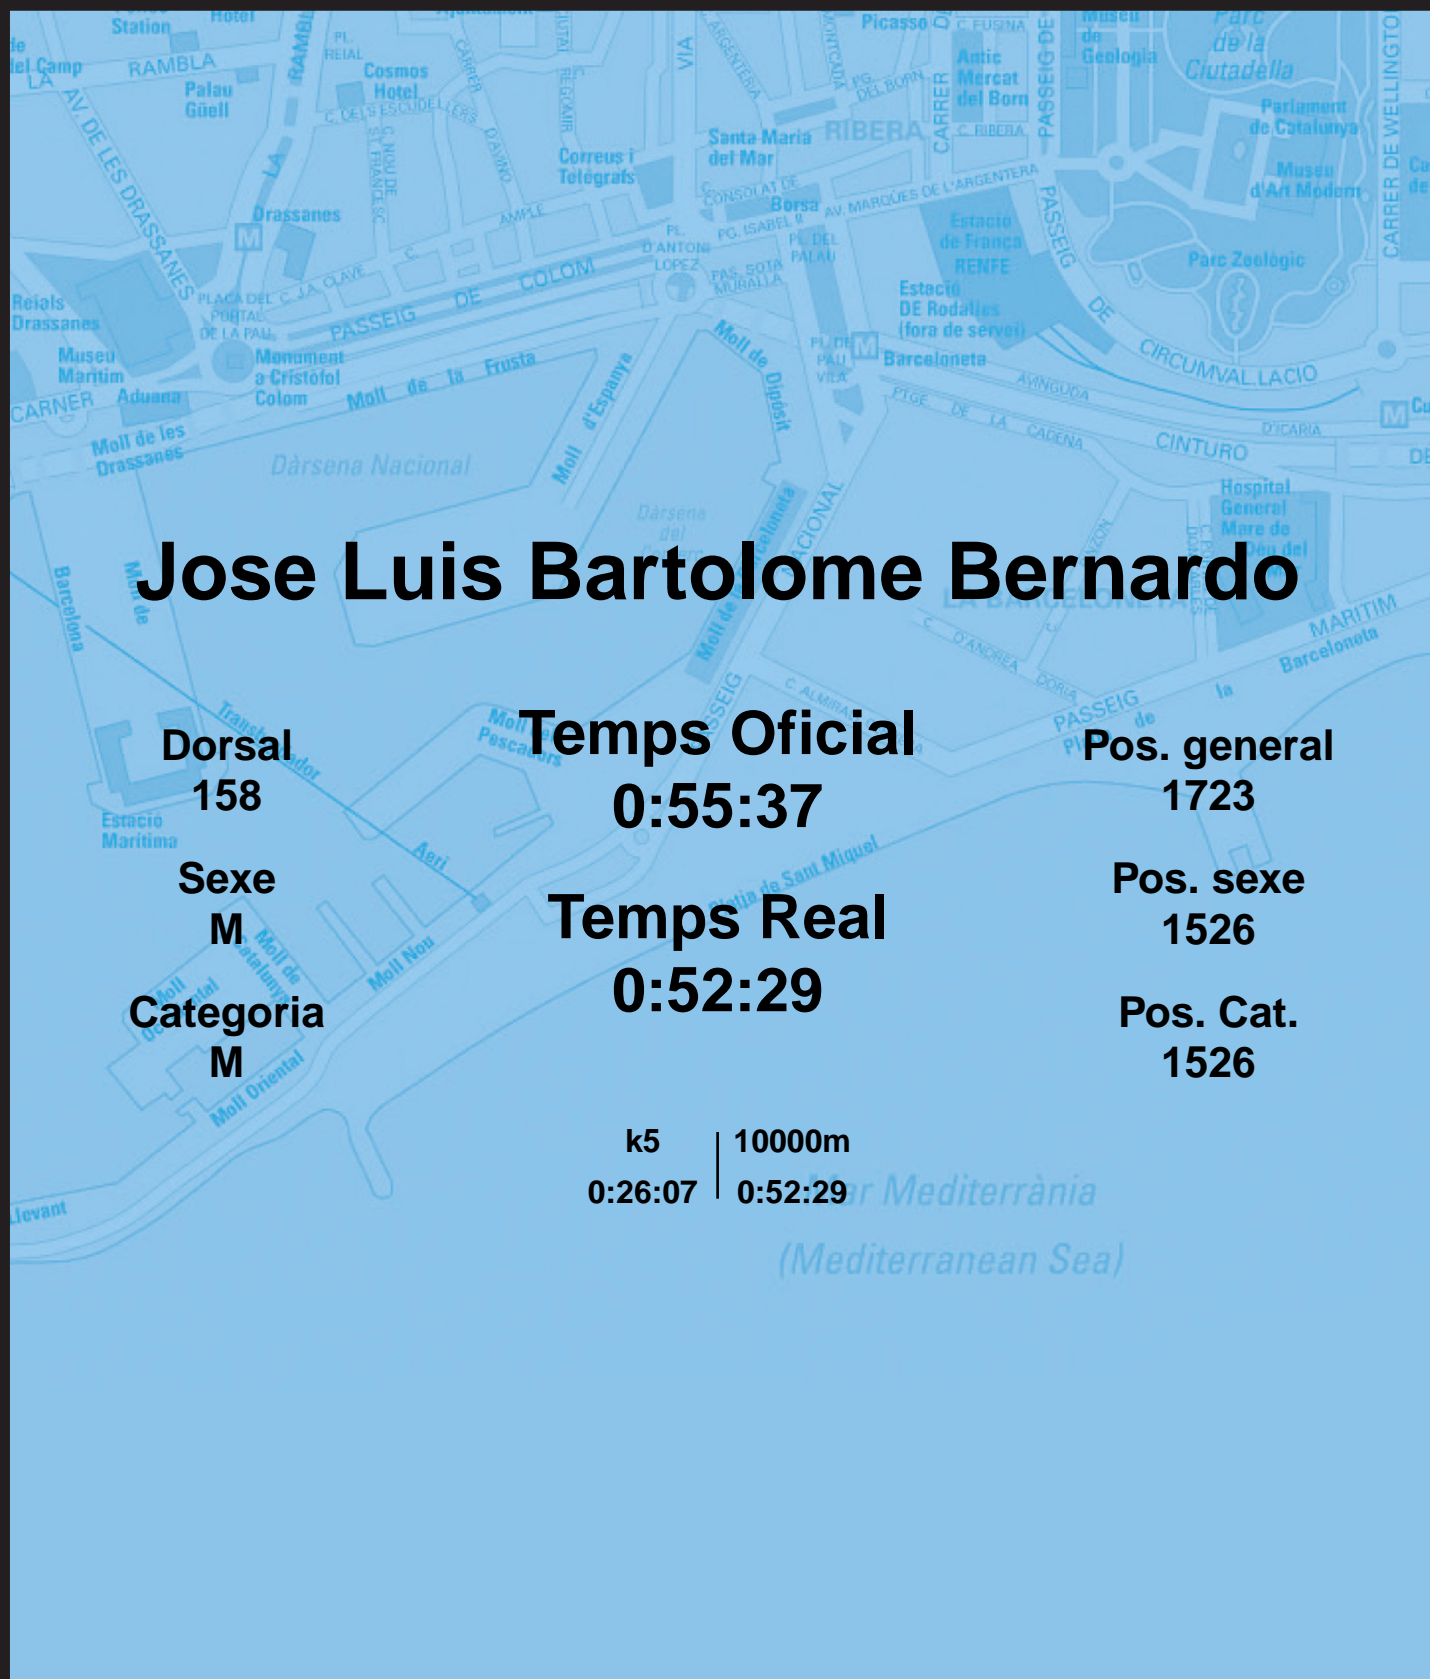

CORREBARRI

Suma't a la festa

16/10/2016

Ajuntament de
Barcelona

Jose Luis Bartolome Bernardo

Dorsal
158

Sexe
M

Categoria
M

Temps Oficial
0:55:37

Temps Real
0:52:29

Pos. general
1723

Pos. sexe
1526

Pos. Cat.
1526

k5 | 10000m
0:26:07 | 0:52:29

Mar Mediterrània
(Mediterranean Sea)