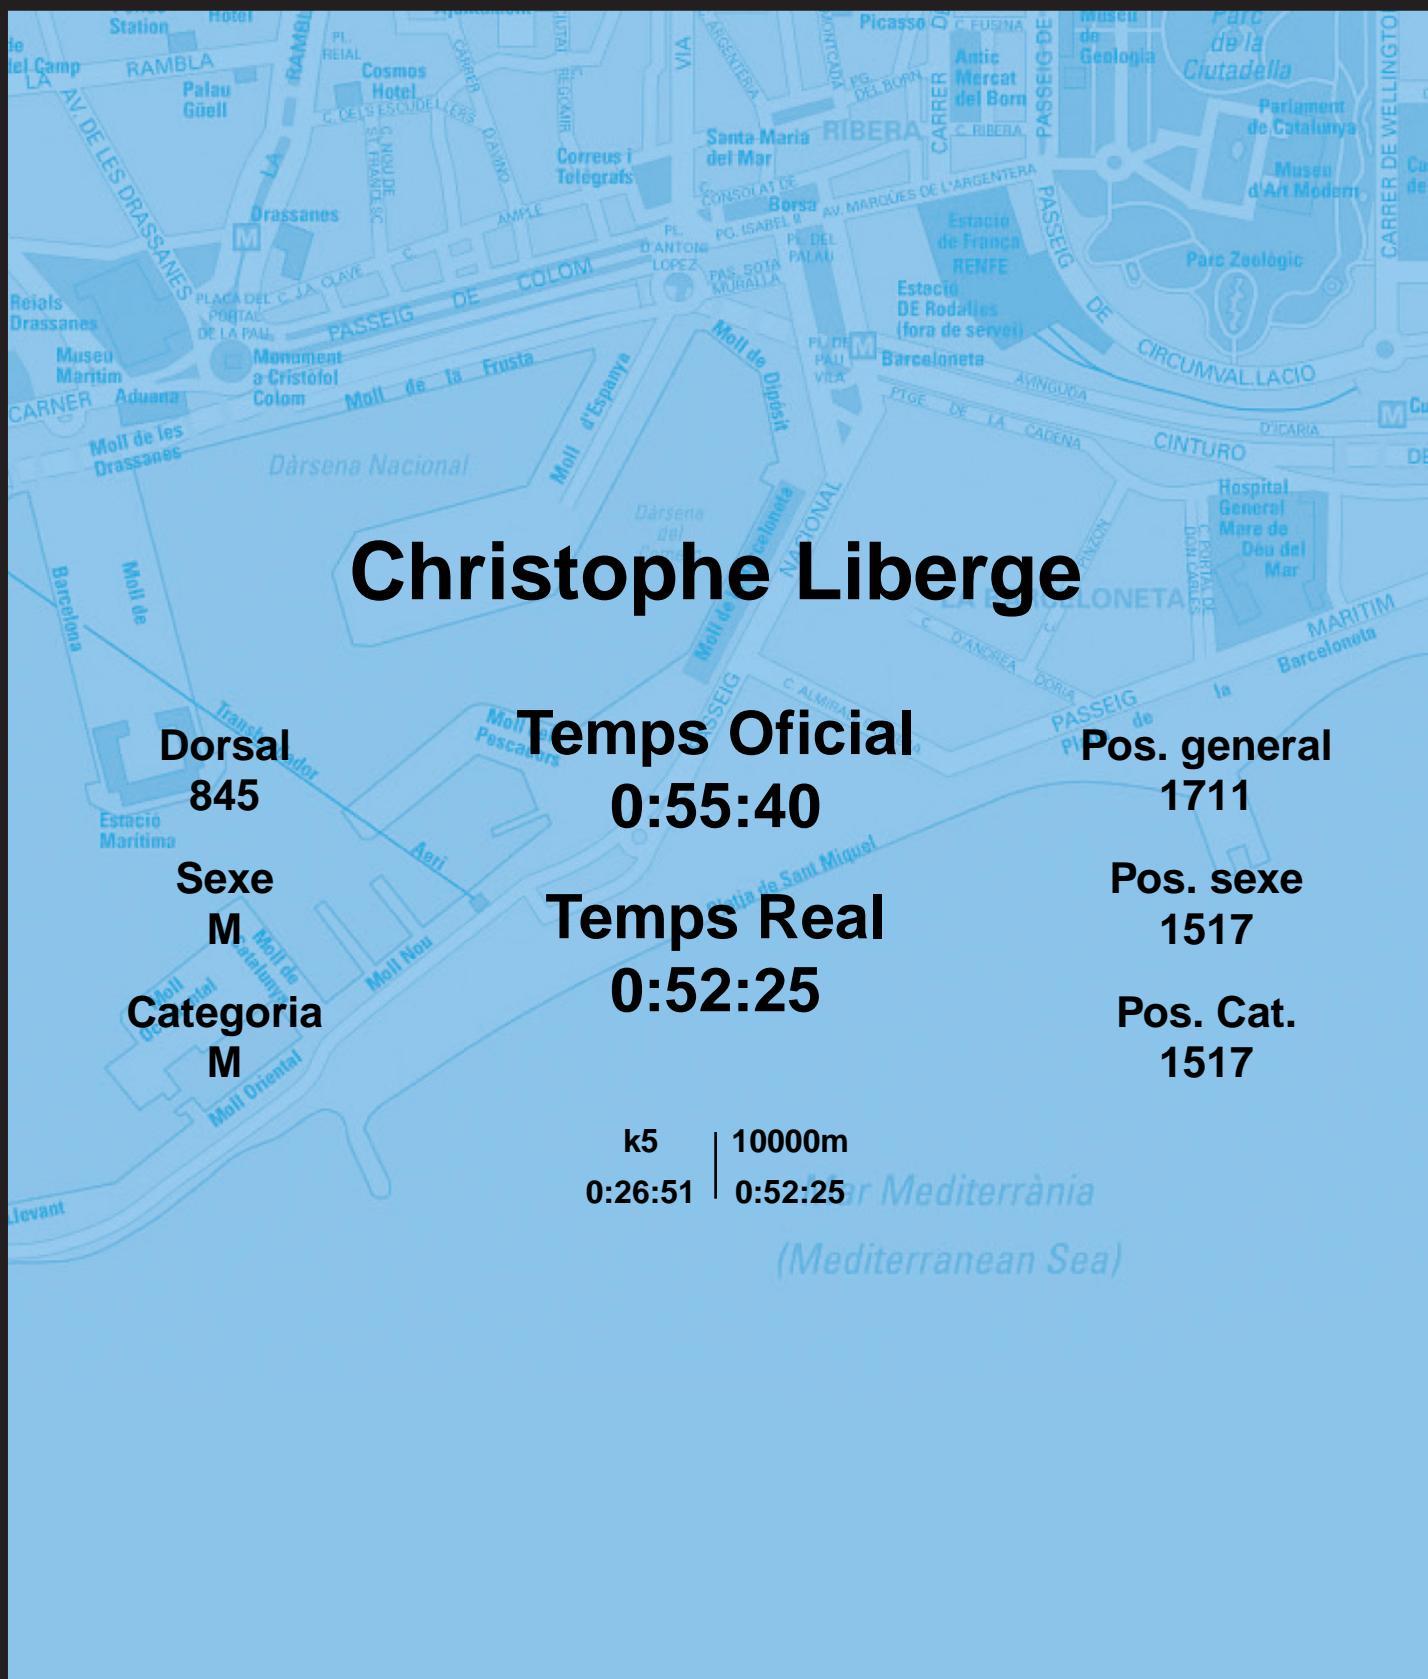

CORREBARRI

Suma't a la festa
16/10/2016

Ajuntament de
Barcelona

Christophe Liberge

Dorsal
845

Sexe
M

Categoria
M

Temps Oficial
0:55:40

Temps Real
0:52:25

Pos. general
1711

Pos. sexe
1517

Pos. Cat.
1517

k5 | 10000m
0:26:51 | 0:52:25

Mar Mediterrània
(Mediterranean Sea)