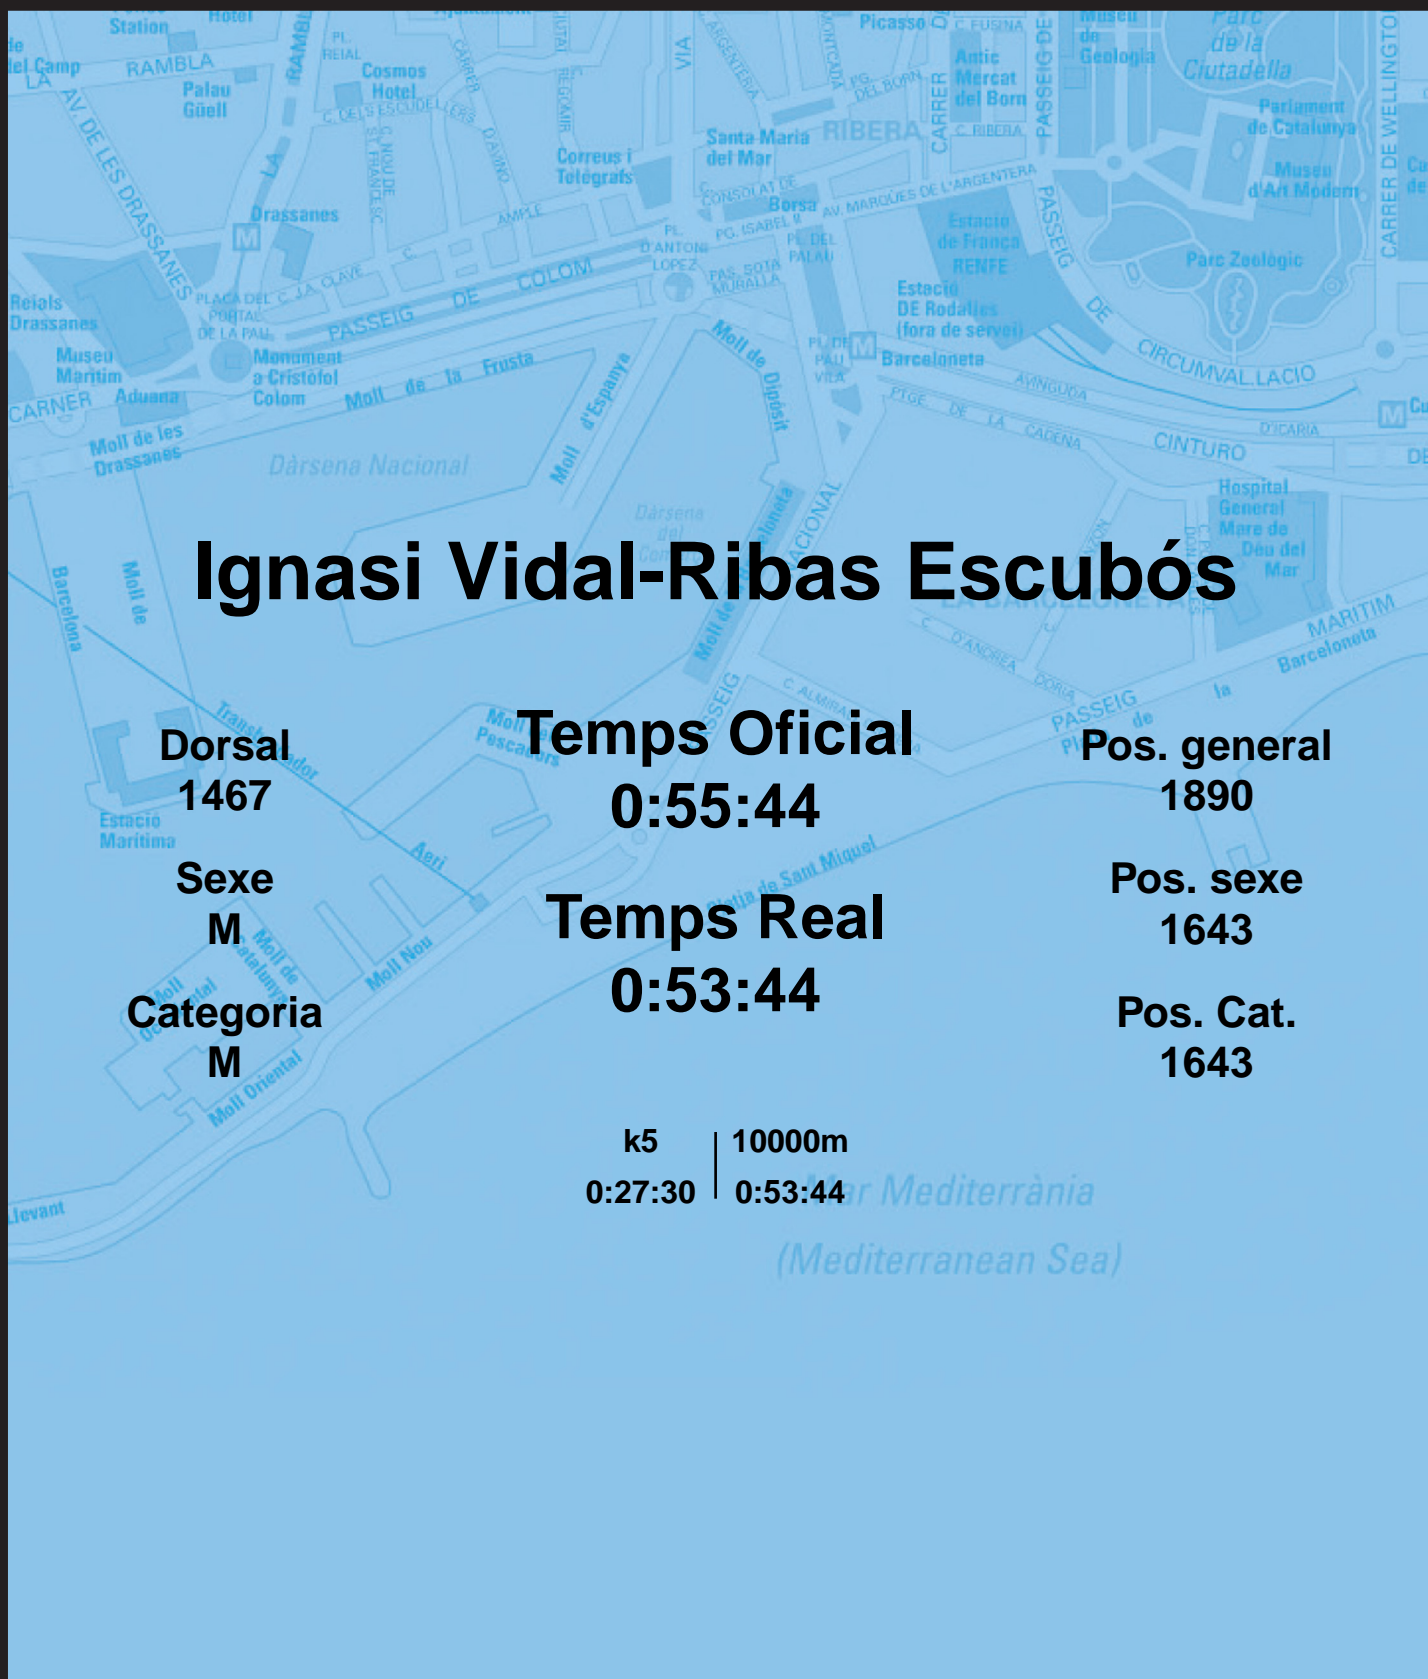

# CORREBARRI

Suma't a la festa

16/10/2016

Ajuntament de  
Barcelona

## Ignasi Vidal-Ribas Escubós

Dorsal  
1467

Sexe  
M

Categoria  
M

Temps Oficial  
0:55:44

Temps Real  
0:53:44

Pos. general  
1890

Pos. sexe  
1643

Pos. Cat.  
1643

k5 | 10000m  
0:27:30 | 0:53:44

Mar Mediterrània  
(Mediterranean Sea)