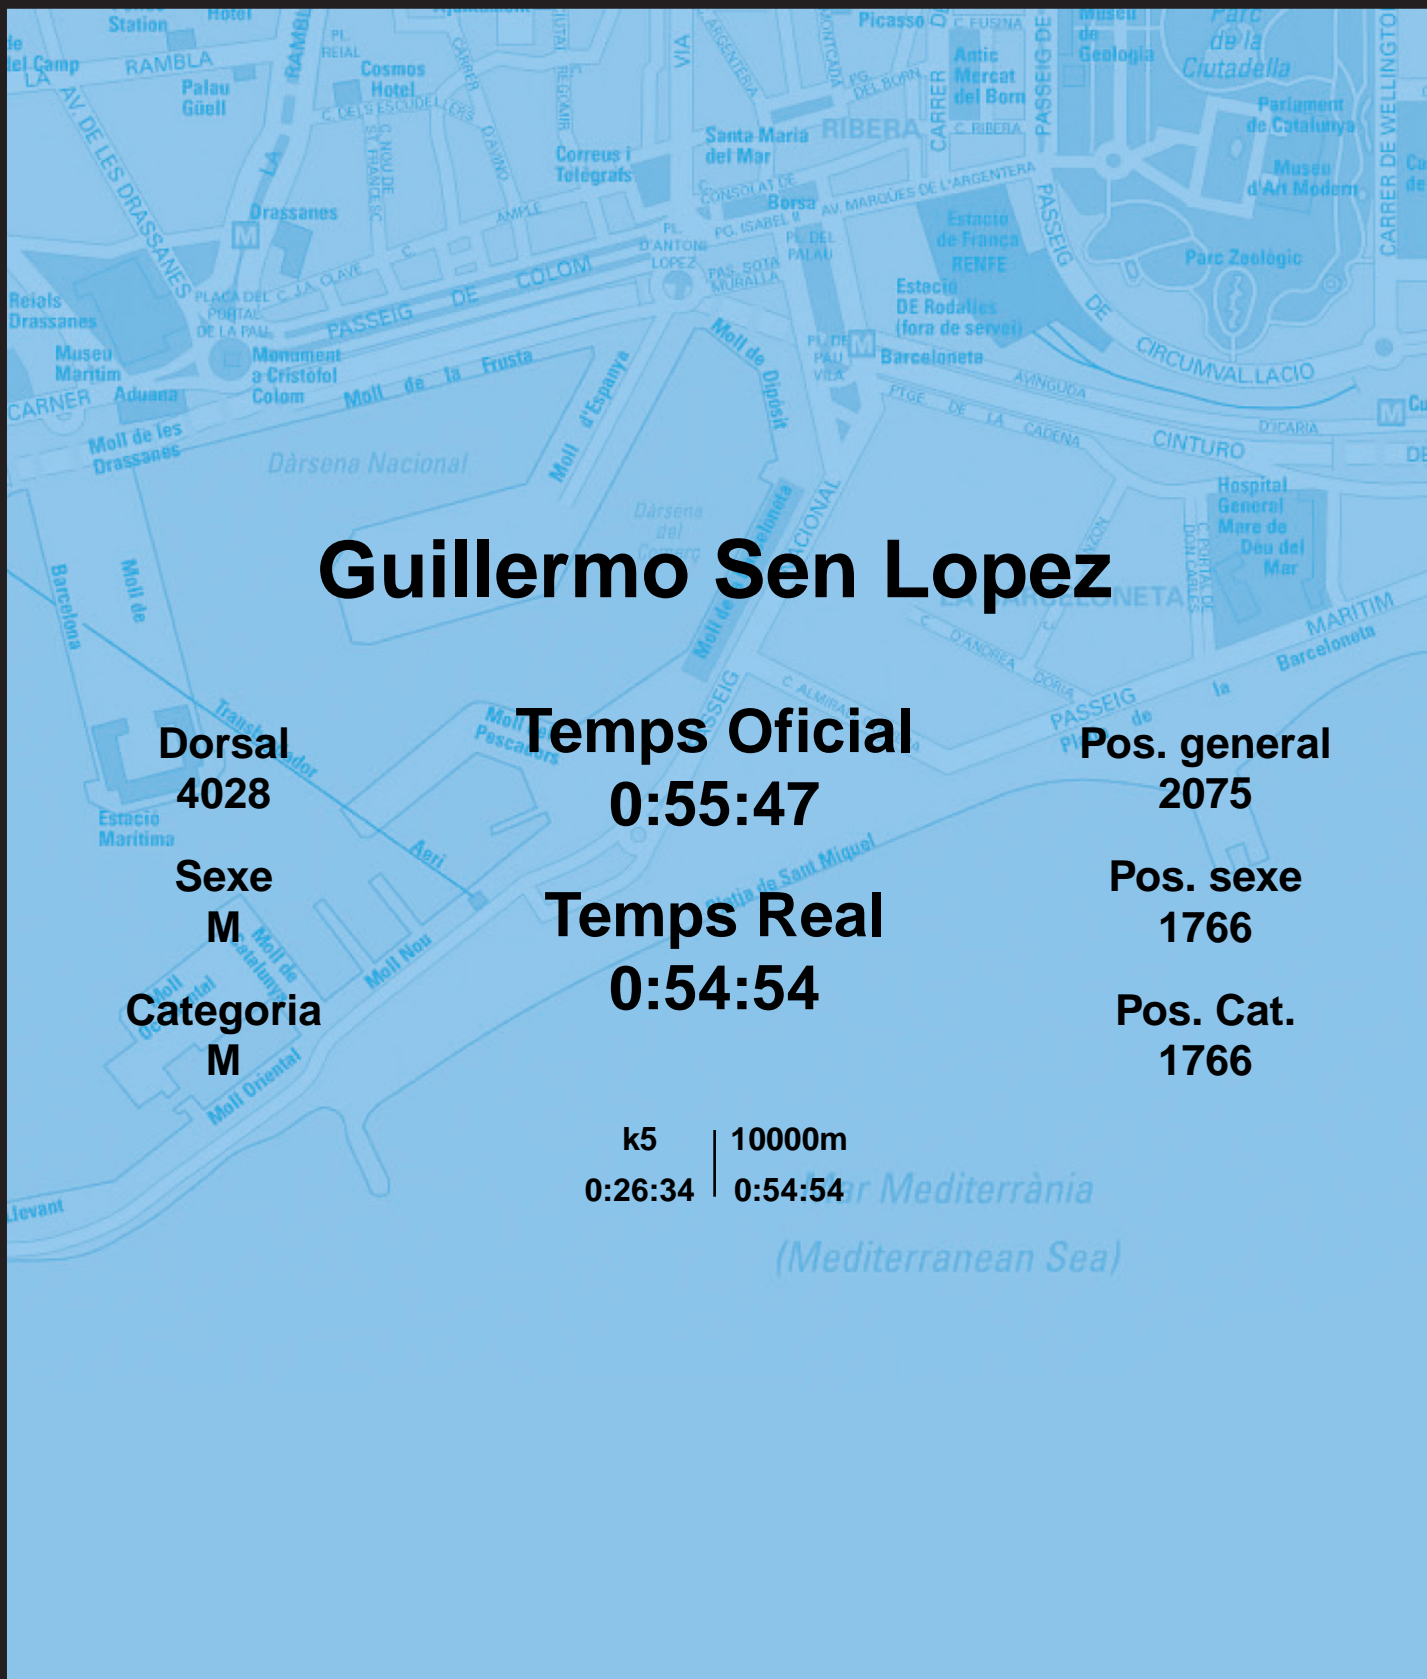

CORREBARRI

Suma't a la festa

16/10/2016

Ajuntament de Barcelona

Guillermo Sen Lopez

Dorsal
4028

Sexe
M

Categoria
M

Temps Oficial
0:55:47

Temps Real
0:54:54

Pos. general
2075

Pos. sexe
1766

Pos. Cat.
1766

k5 | 10000m
0:26:34 | 0:54:54

Mar Mediterrània
(Mediterranean Sea)