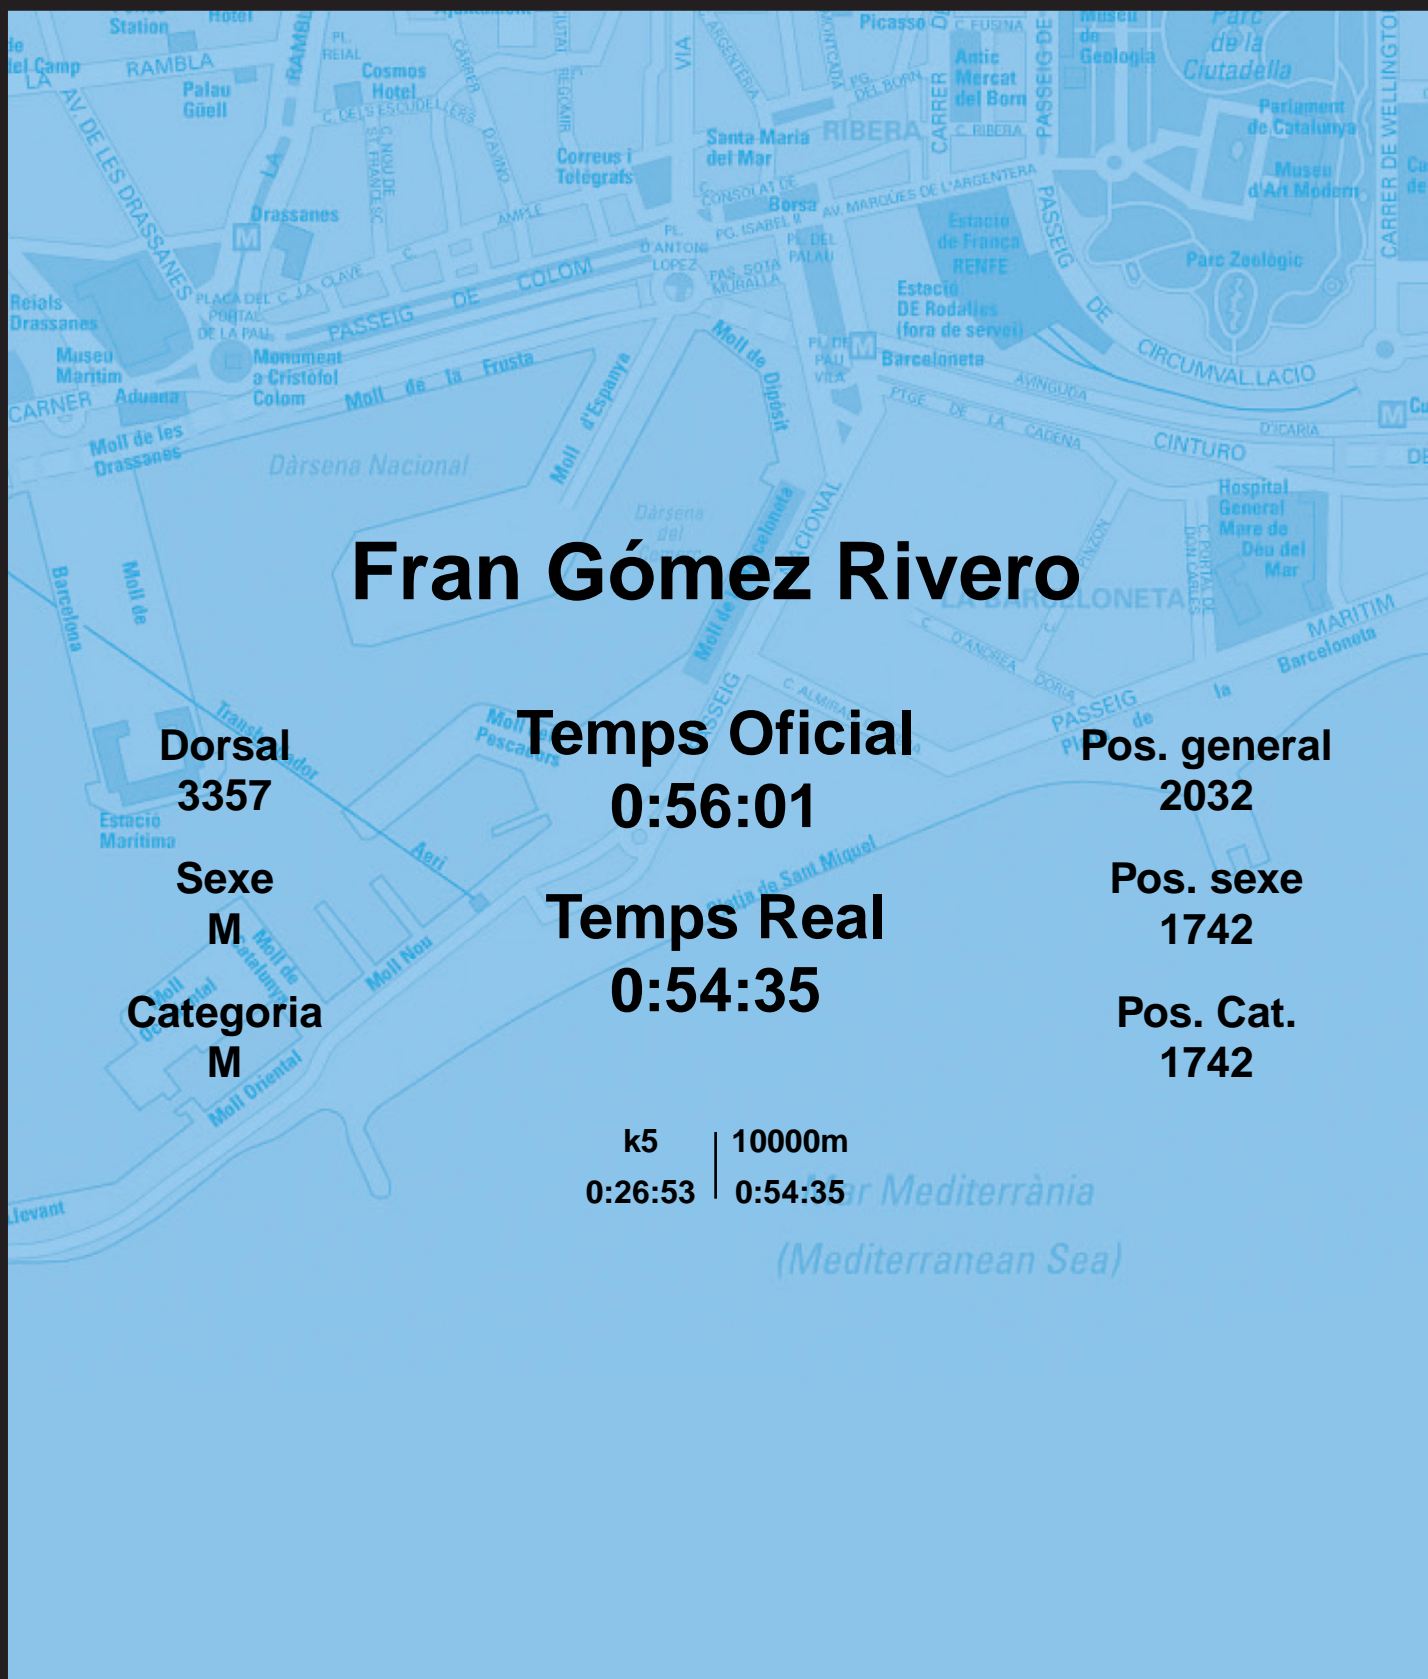

CORREBARRI

Suma't a la festa

16/10/2016

Ajuntament de
Barcelona

Fran Gómez Rivero

Dorsal
3357

Sexe
M

Categoria
M

Temps Oficial
0:56:01

Temps Real
0:54:35

Pos. general
2032

Pos. sexe
1742

Pos. Cat.
1742

k5 | 10000m
0:26:53 | 0:54:35

Mar Mediterrània
(Mediterranean Sea)