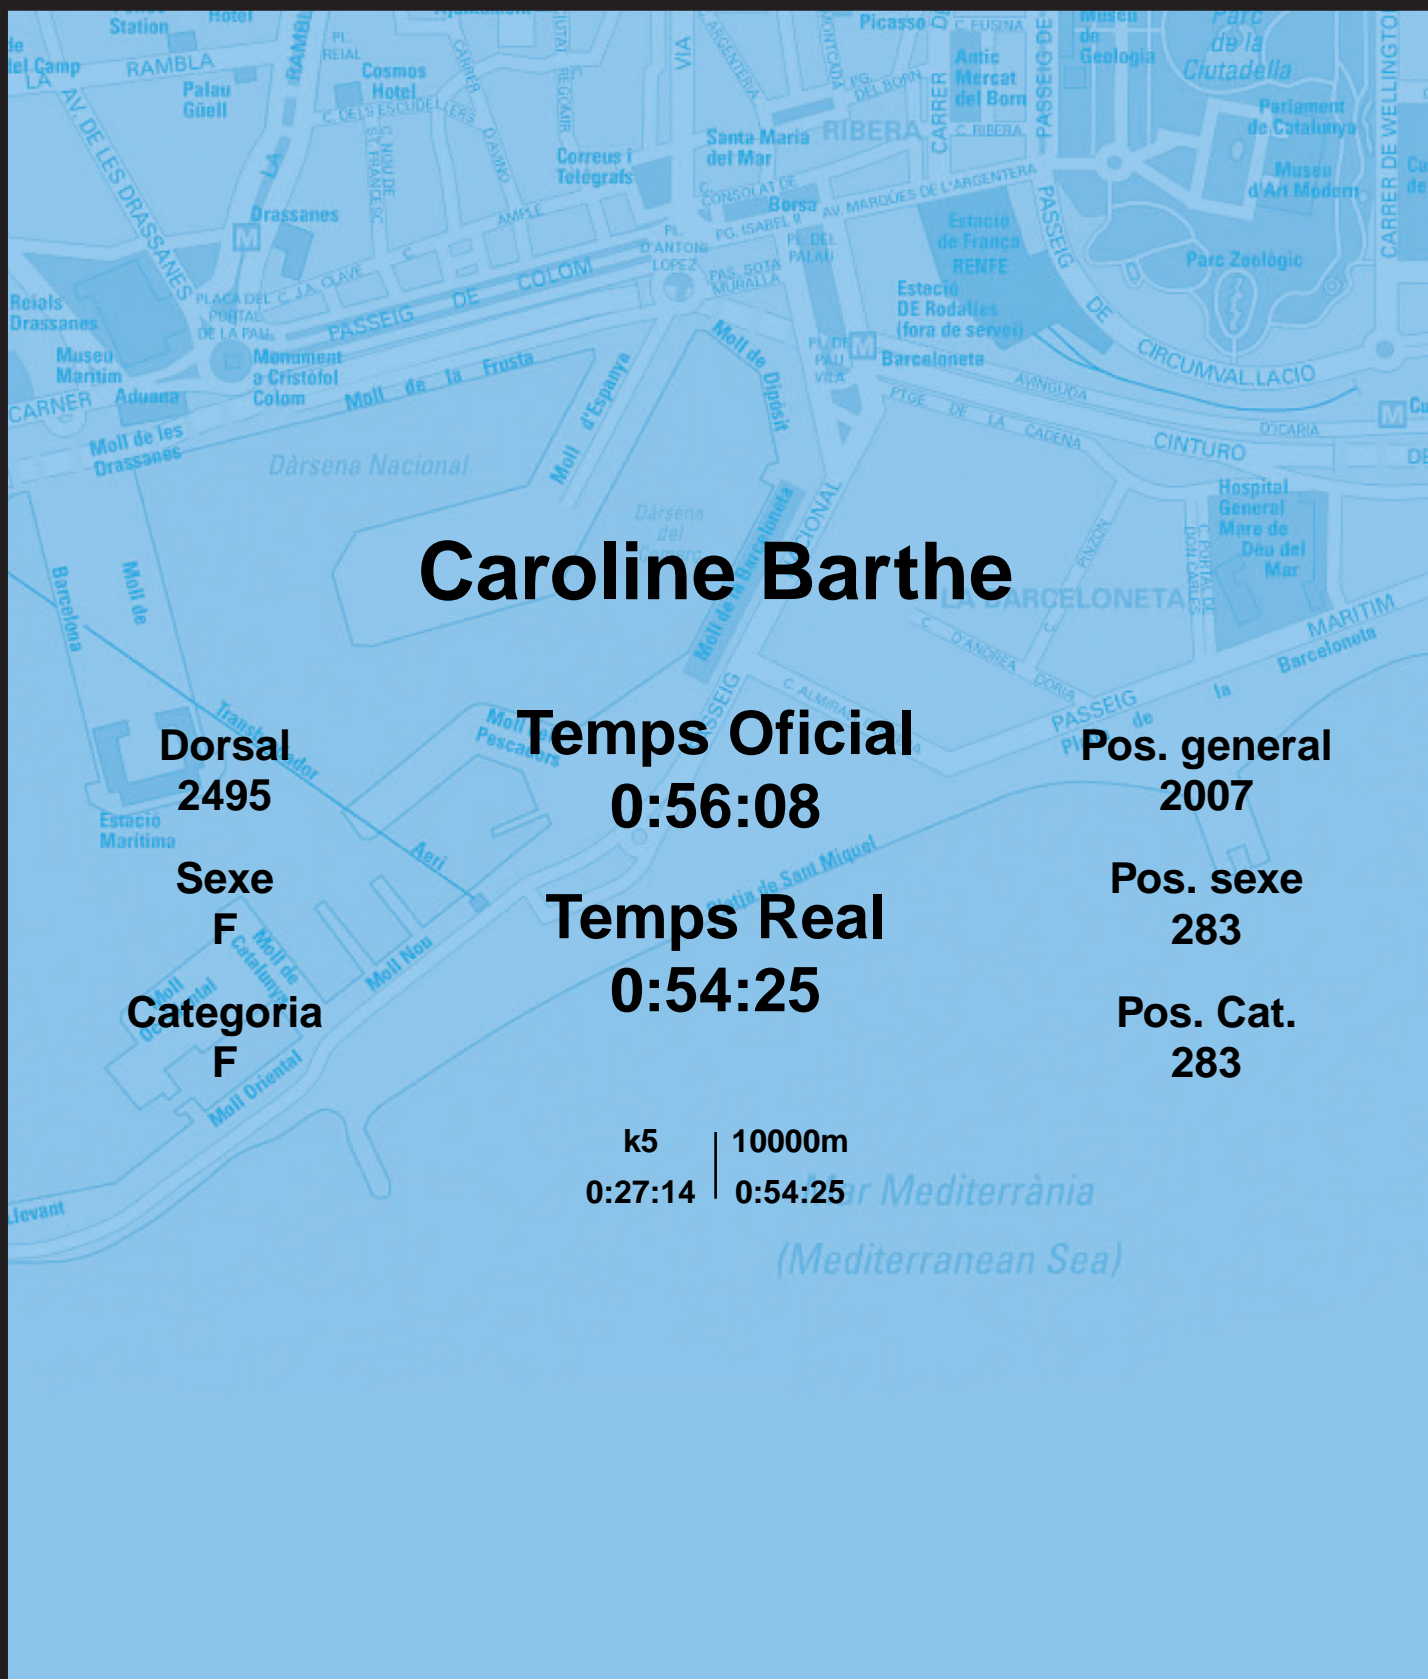

CORREBARRI

Suma't a la festa

16/10/2016

Ajuntament de
Barcelona

Caroline Barthe

Dorsal
2495

Sexe
F

Categoria
F

Temps Oficial
0:56:08

Temps Real
0:54:25

Pos. general
2007

Pos. sexe
283

Pos. Cat.
283

k5 | 10000m
0:27:14 | 0:54:25

Mar Mediterrània
(Mediterranean Sea)