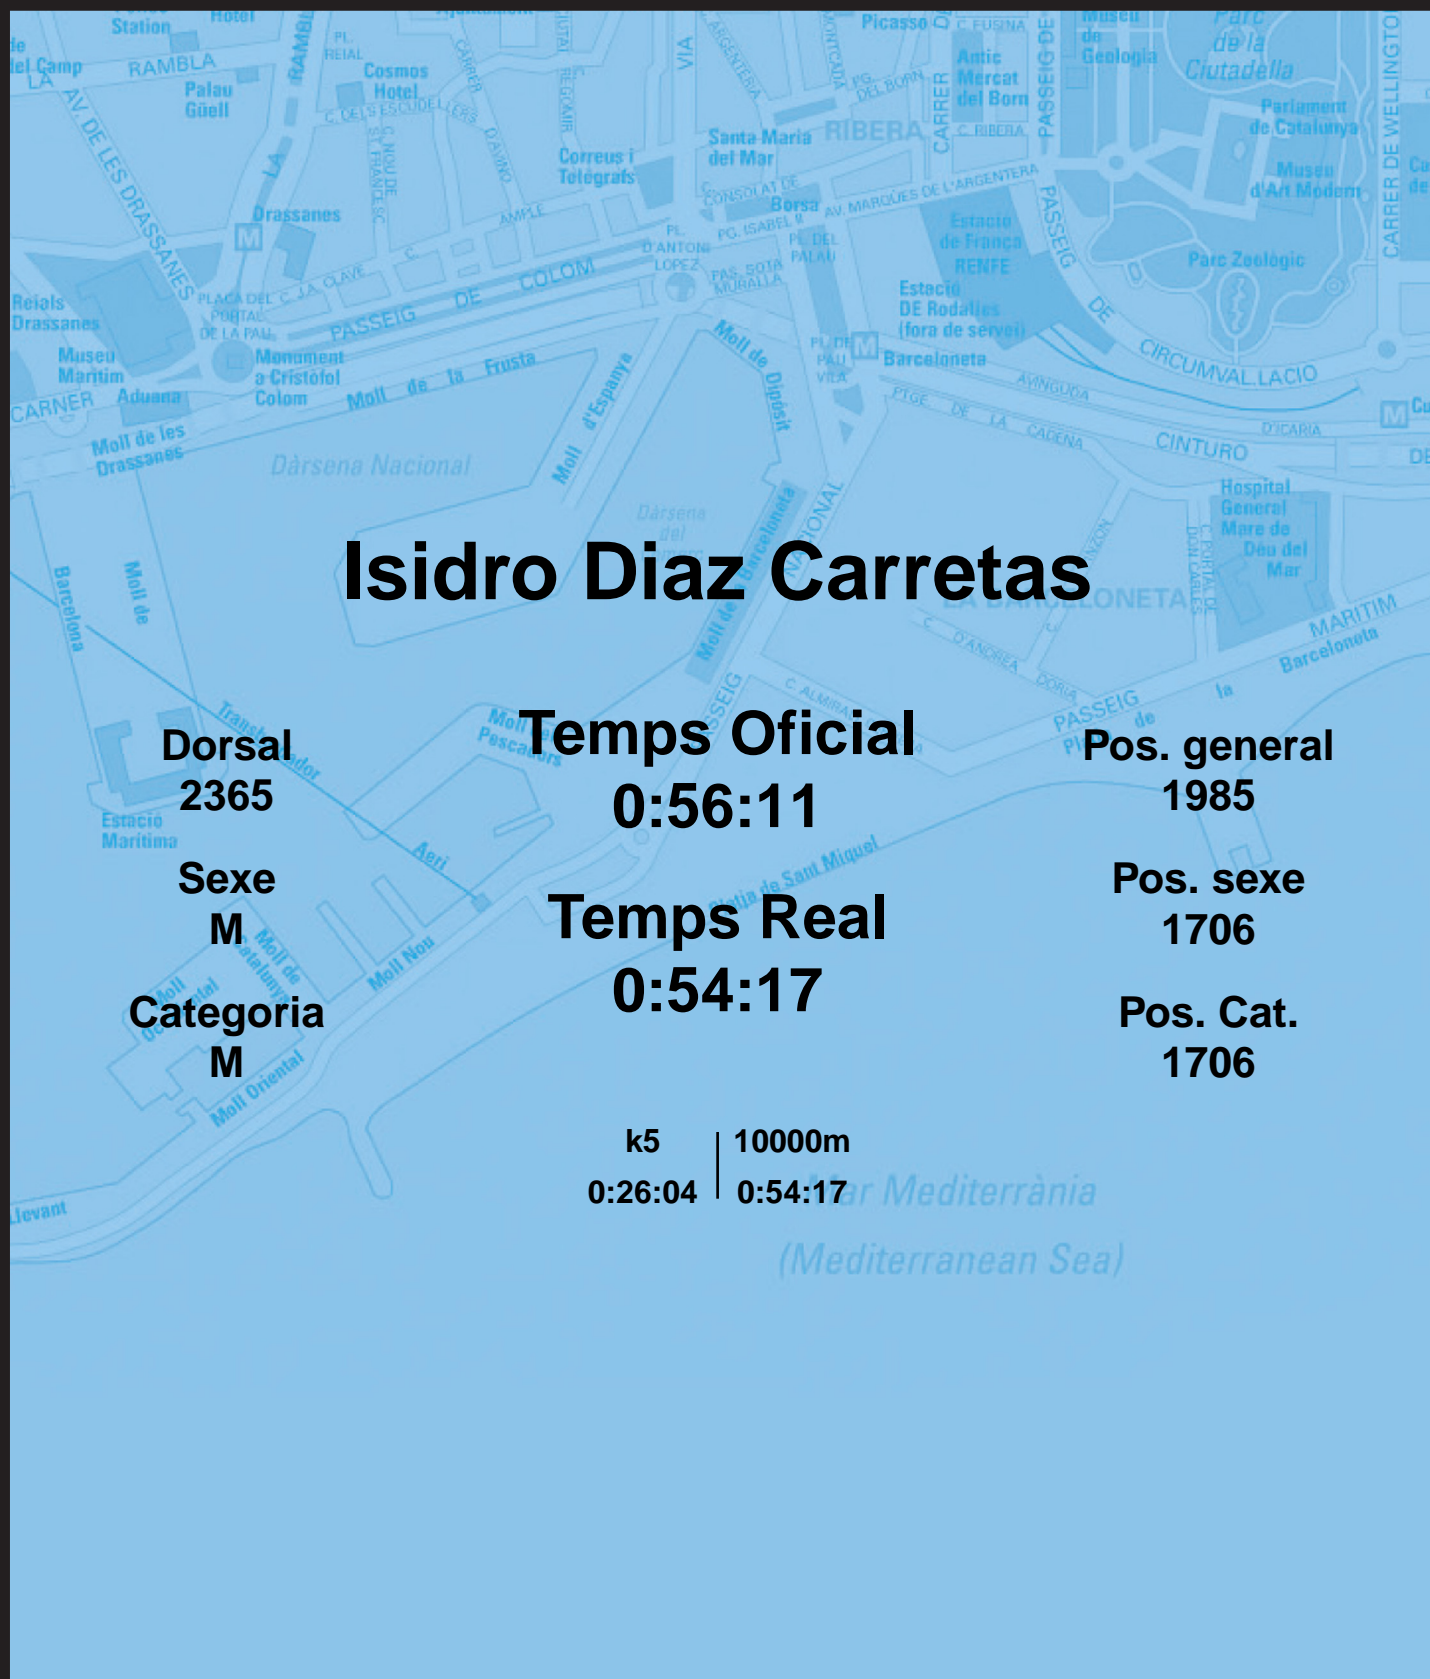

CORREBARRI

Suma't a la festa

16/10/2016

Ajuntament de
Barcelona

Isidro Diaz Carretas

Dorsal
2365

Sexe
M

Categoria
M

Temps Oficial
0:56:11

Temps Real
0:54:17

Pos. general
1985

Pos. sexe
1706

Pos. Cat.
1706

k5 | 10000m
0:26:04 | 0:54:17

Mar Mediterrània
(Mediterranean Sea)