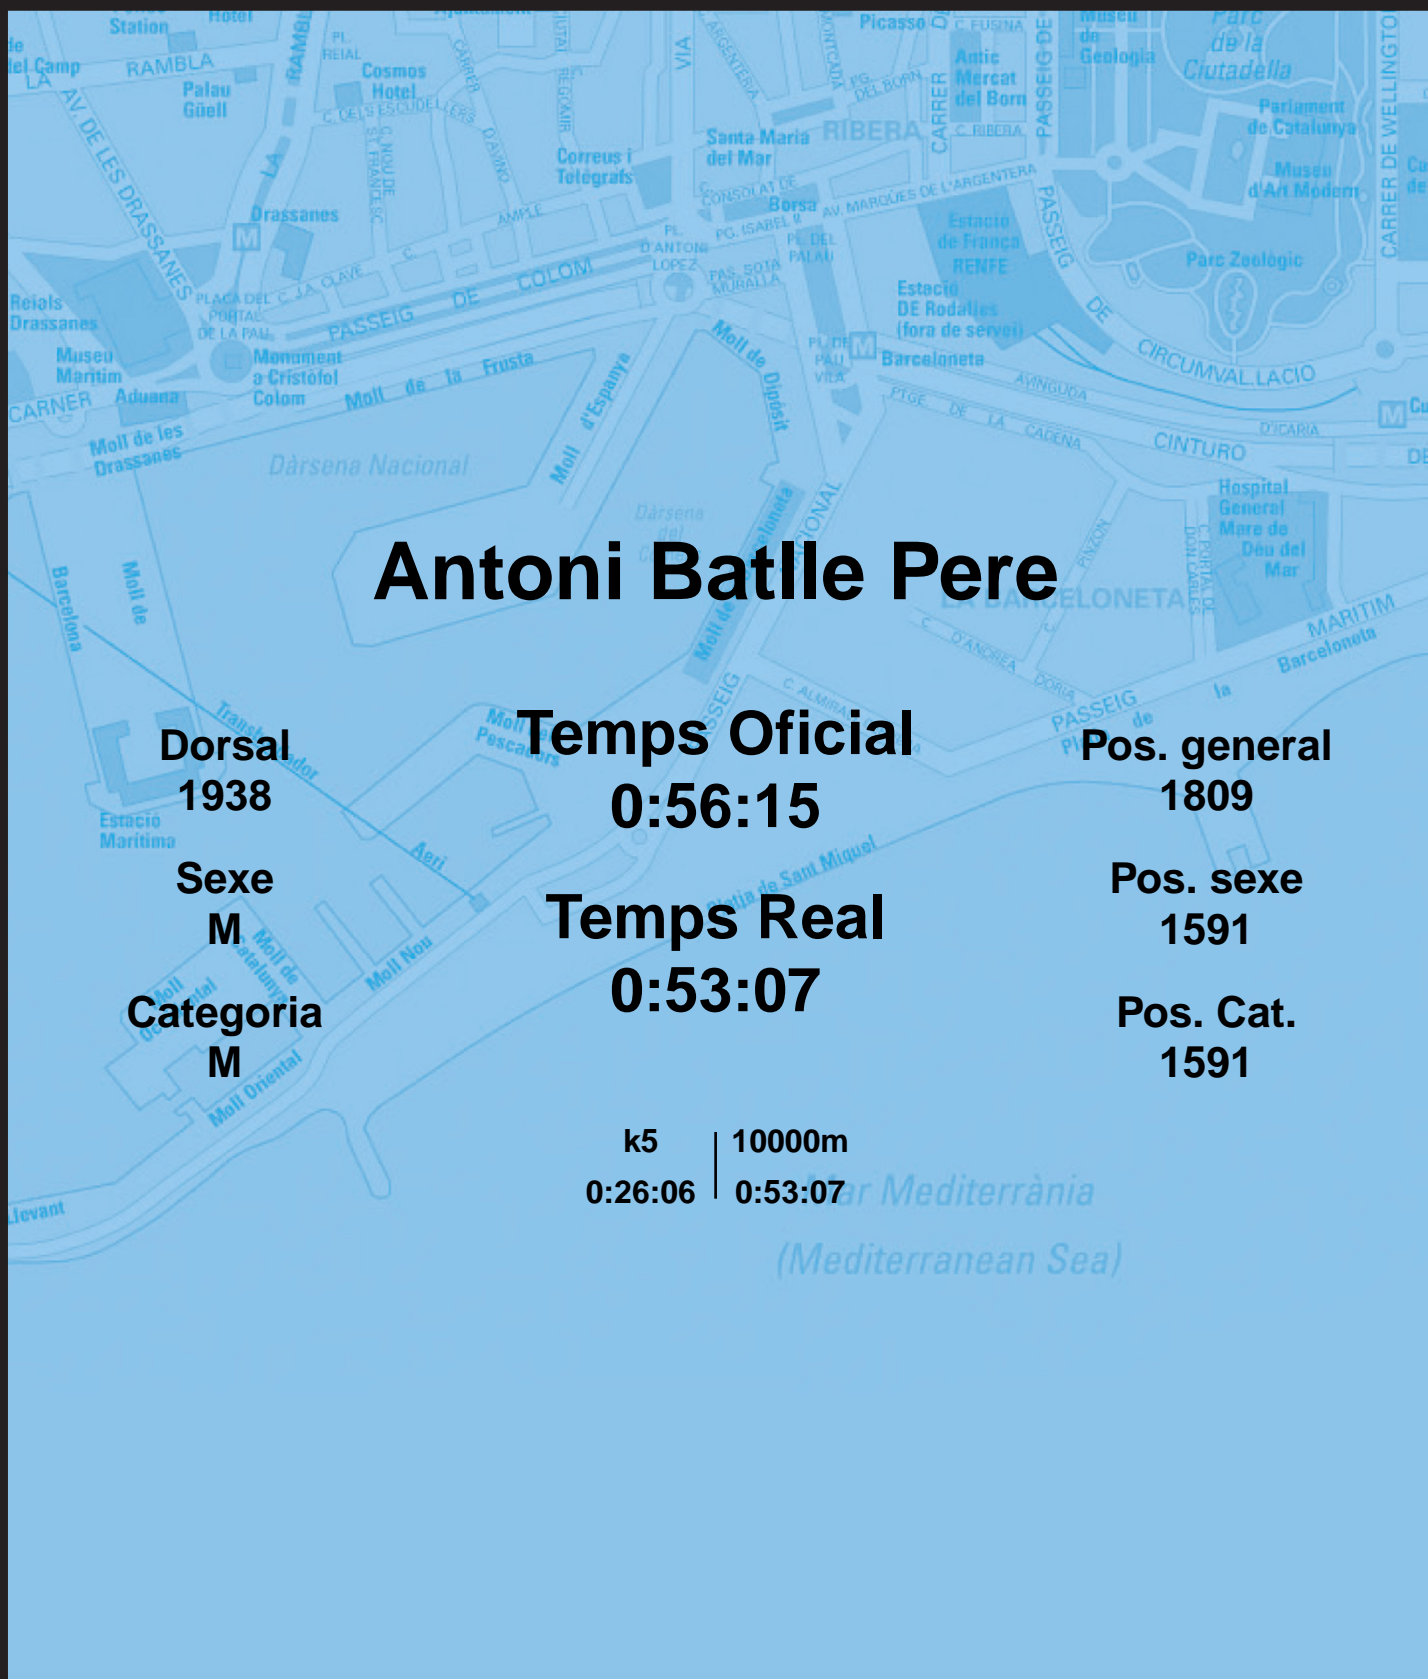

CORREBARRI

Suma't a la festa

16/10/2016

Ajuntament de
Barcelona

Antoni Batlle Pere

Dorsal
1938

Sexe
M

Categoria
M

Temps Oficial
0:56:15

Temps Real
0:53:07

Pos. general
1809

Pos. sexe
1591

Pos. Cat.
1591

k5 | 10000m
0:26:06 | 0:53:07

Mar Mediterrània
(Mediterranean Sea)