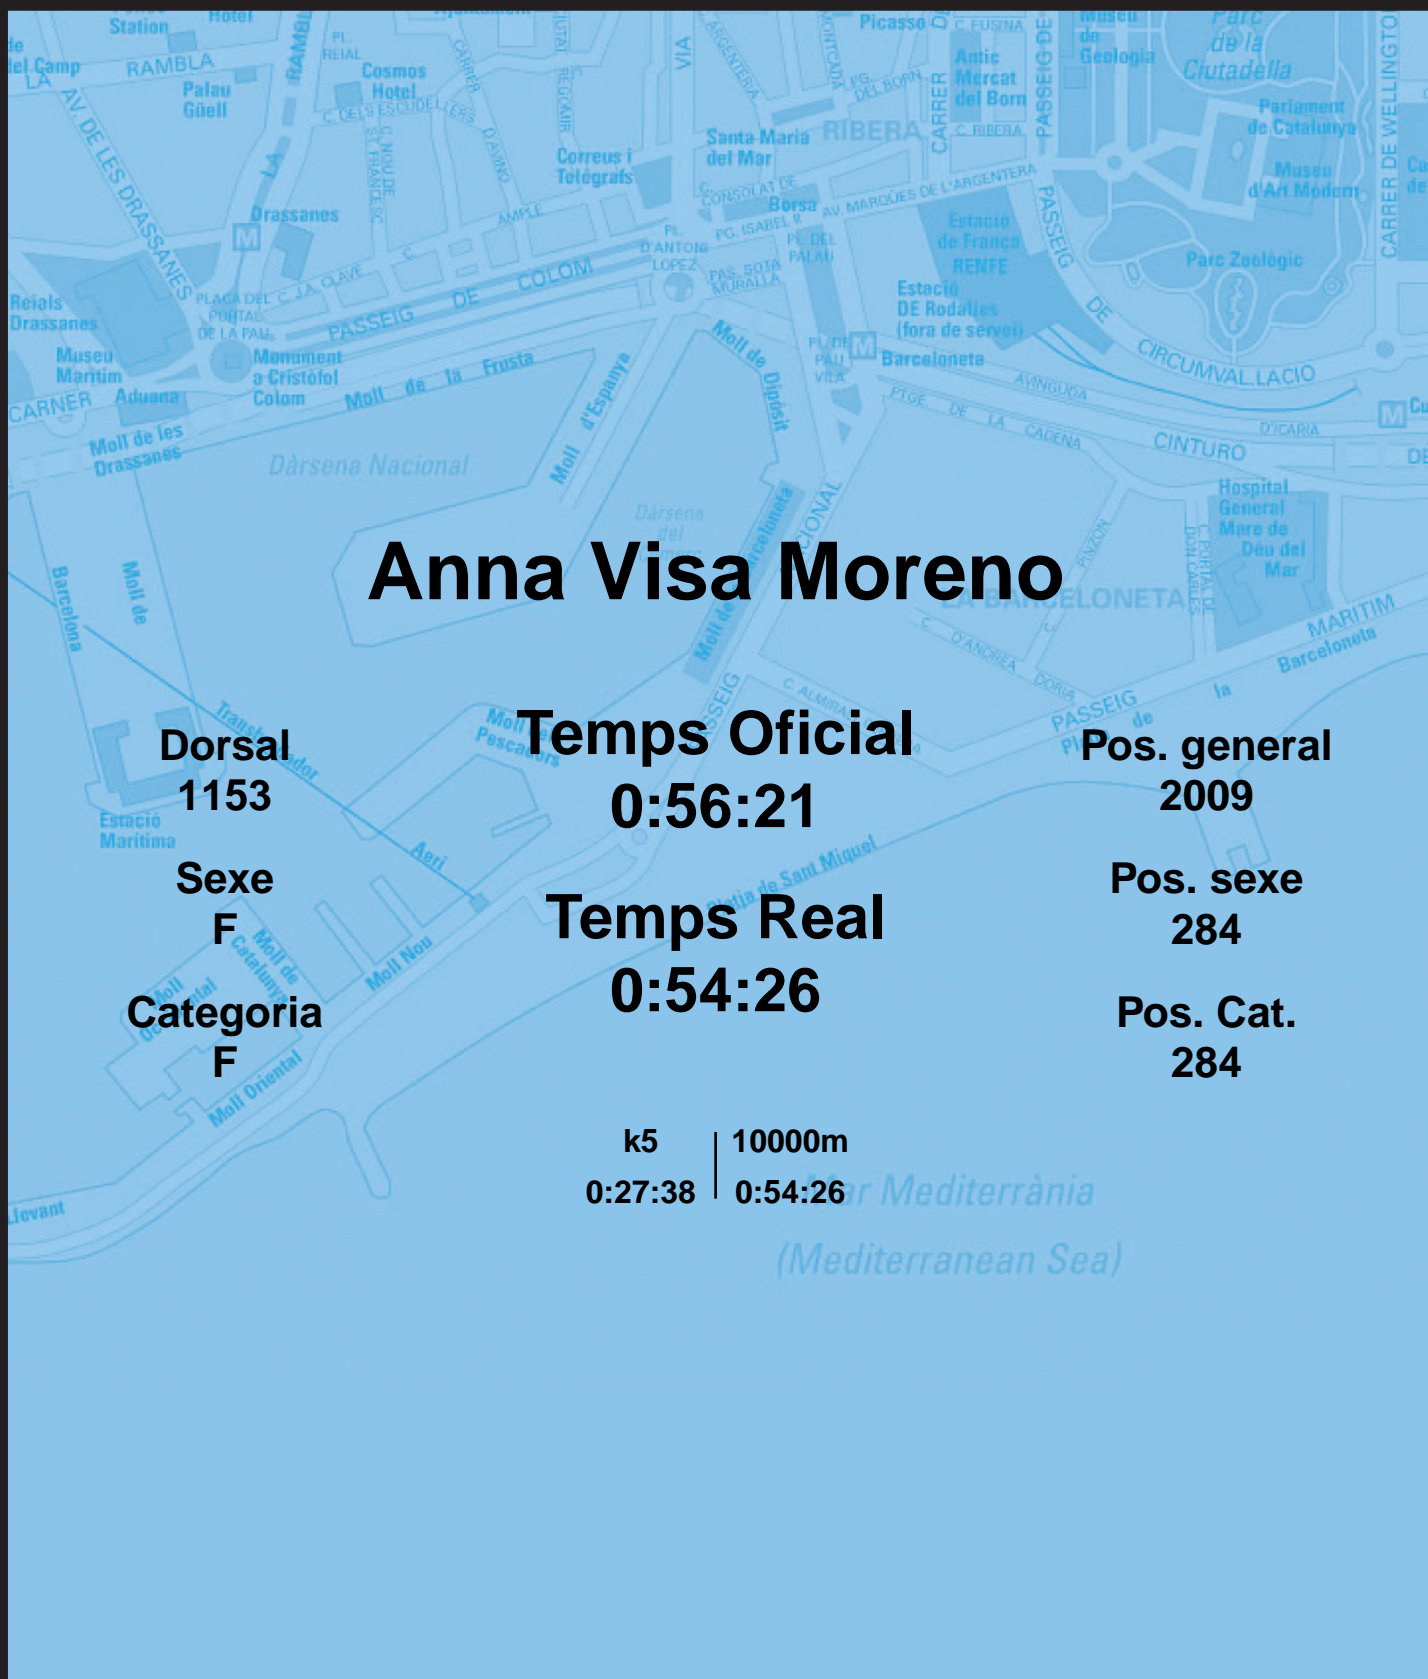

CORREBARRI

Suma't a la festa

16/10/2016

Ajuntament de
Barcelona

Anna Visa Moreno

Dorsal
1153

Sexe
F

Categoria
F

Temps Oficial
0:56:21

Temps Real
0:54:26

Pos. general
2009

Pos. sexe
284

Pos. Cat.
284

k5 | 10000m
0:27:38 | 0:54:26

Mar Mediterrània
(Mediterranean Sea)