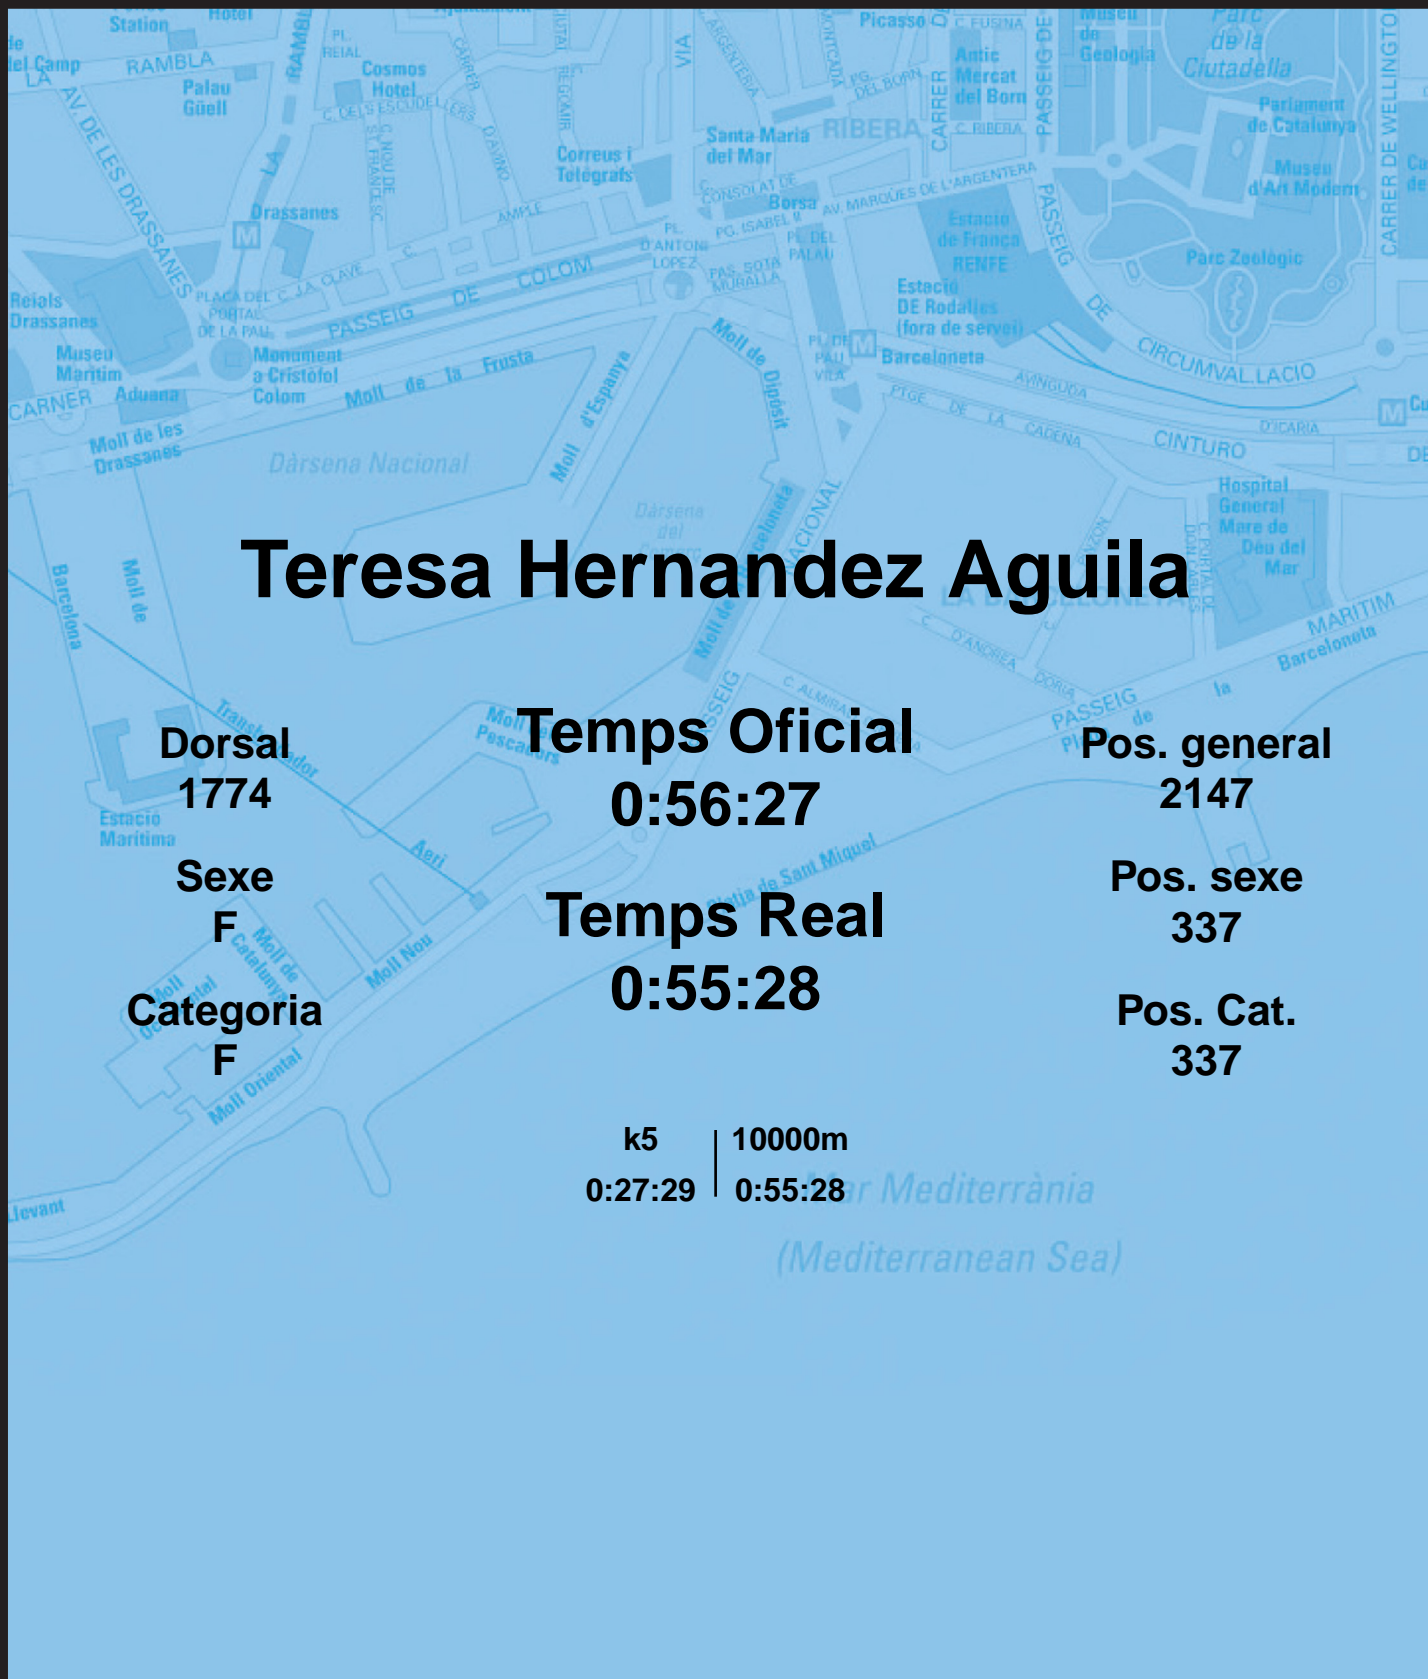

CORREBARRI

Suma't a la festa

16/10/2016

Ajuntament de
Barcelona

Teresa Hernandez Aguila

Dorsal
1774

Sexe
F

Categoria
F

Temps Oficial
0:56:27

Temps Real
0:55:28

Pos. general
2147

Pos. sexe
337

Pos. Cat.
337

k5 | 10000m
0:27:29 | 0:55:28

Mar Mediterrània
(Mediterranean Sea)