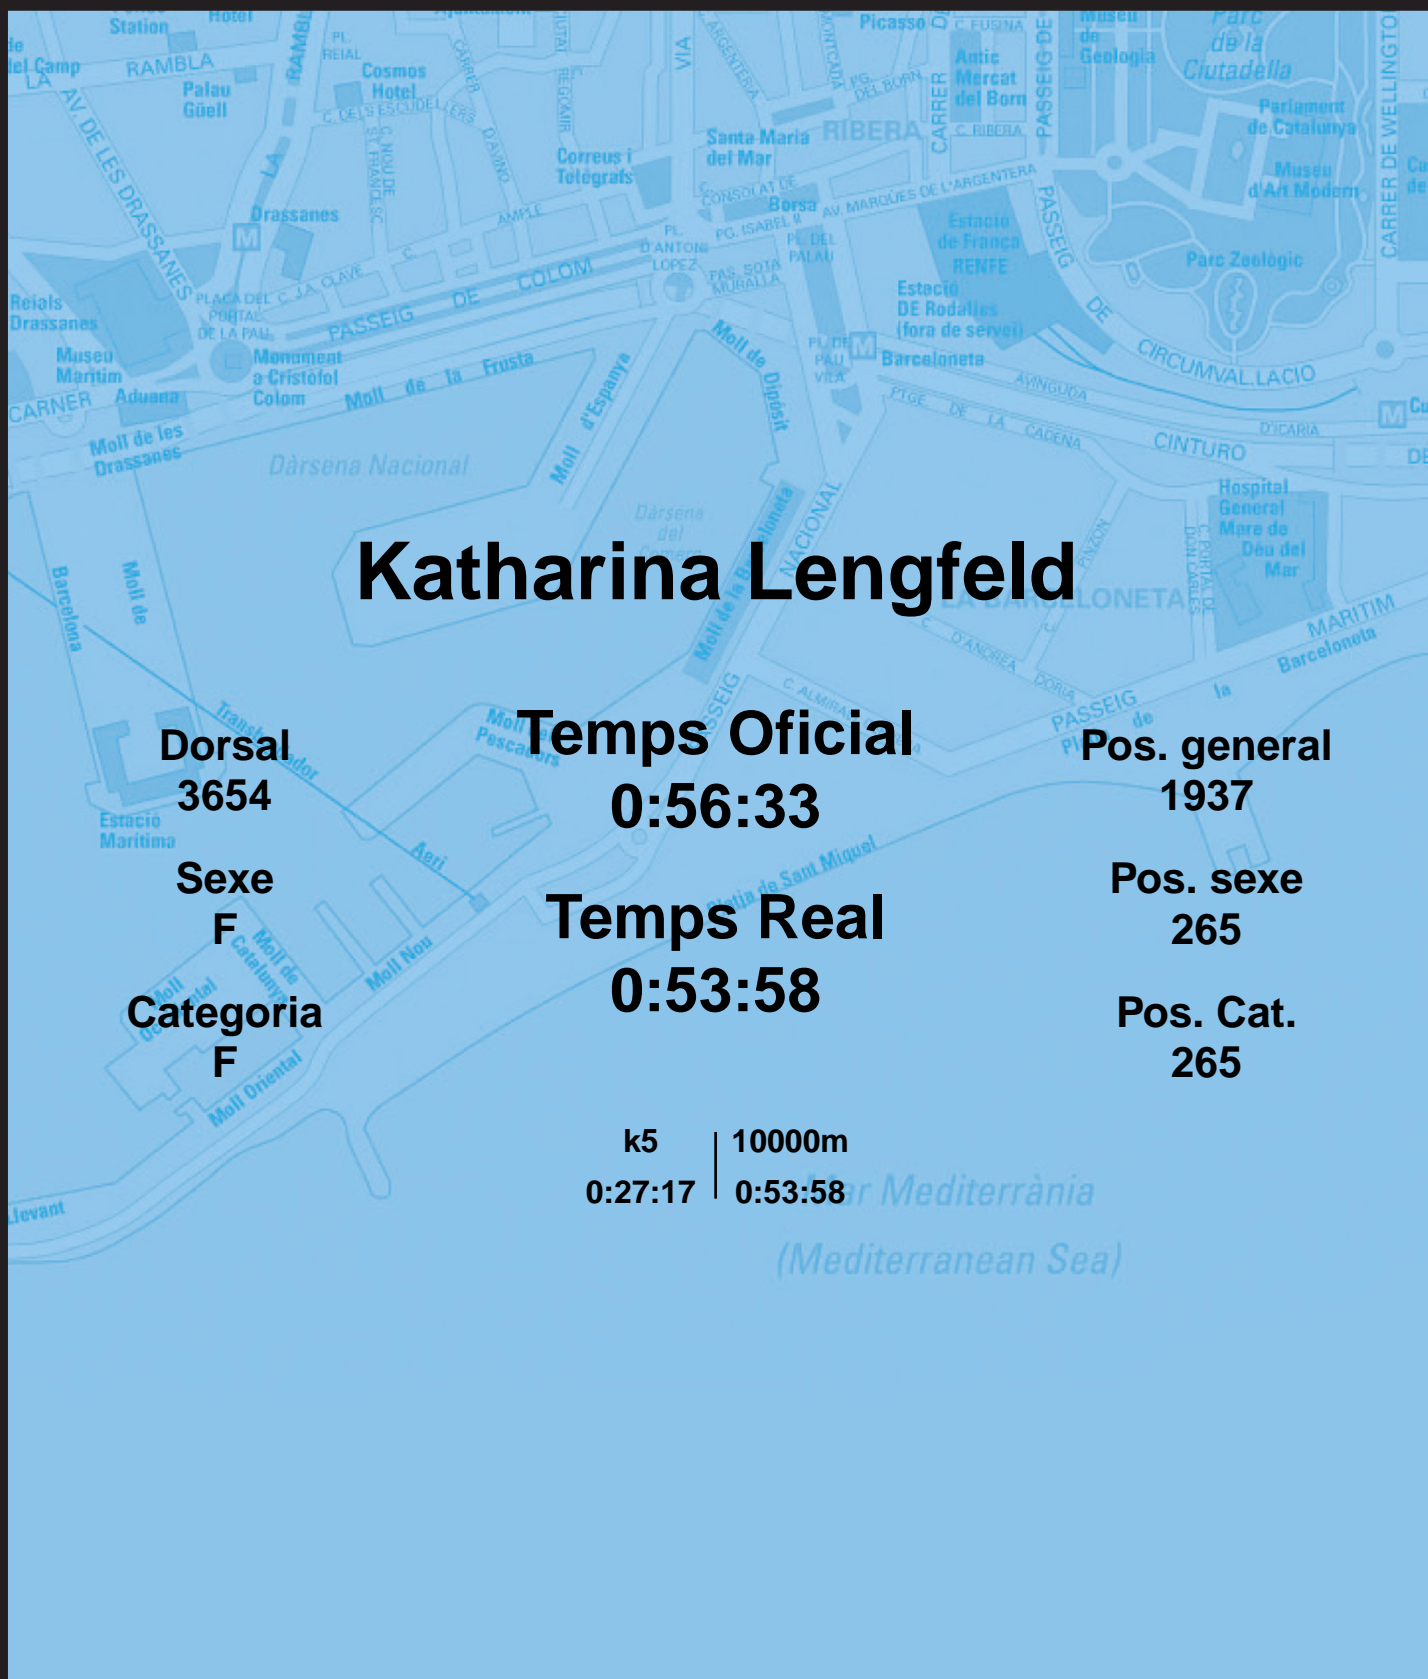

# CORREBARRI

Suma't a la festa

16/10/2016

Ajuntament de  
Barcelona

## Katharina Lengfeld

Dorsal  
3654

Sexe  
F

Categoria  
F

Temps Oficial  
0:56:33

Temps Real  
0:53:58

Pos. general  
1937

Pos. sexe  
265

Pos. Cat.  
265

k5 | 10000m  
0:27:17 | 0:53:58

Mar Mediterrània  
(Mediterranean Sea)