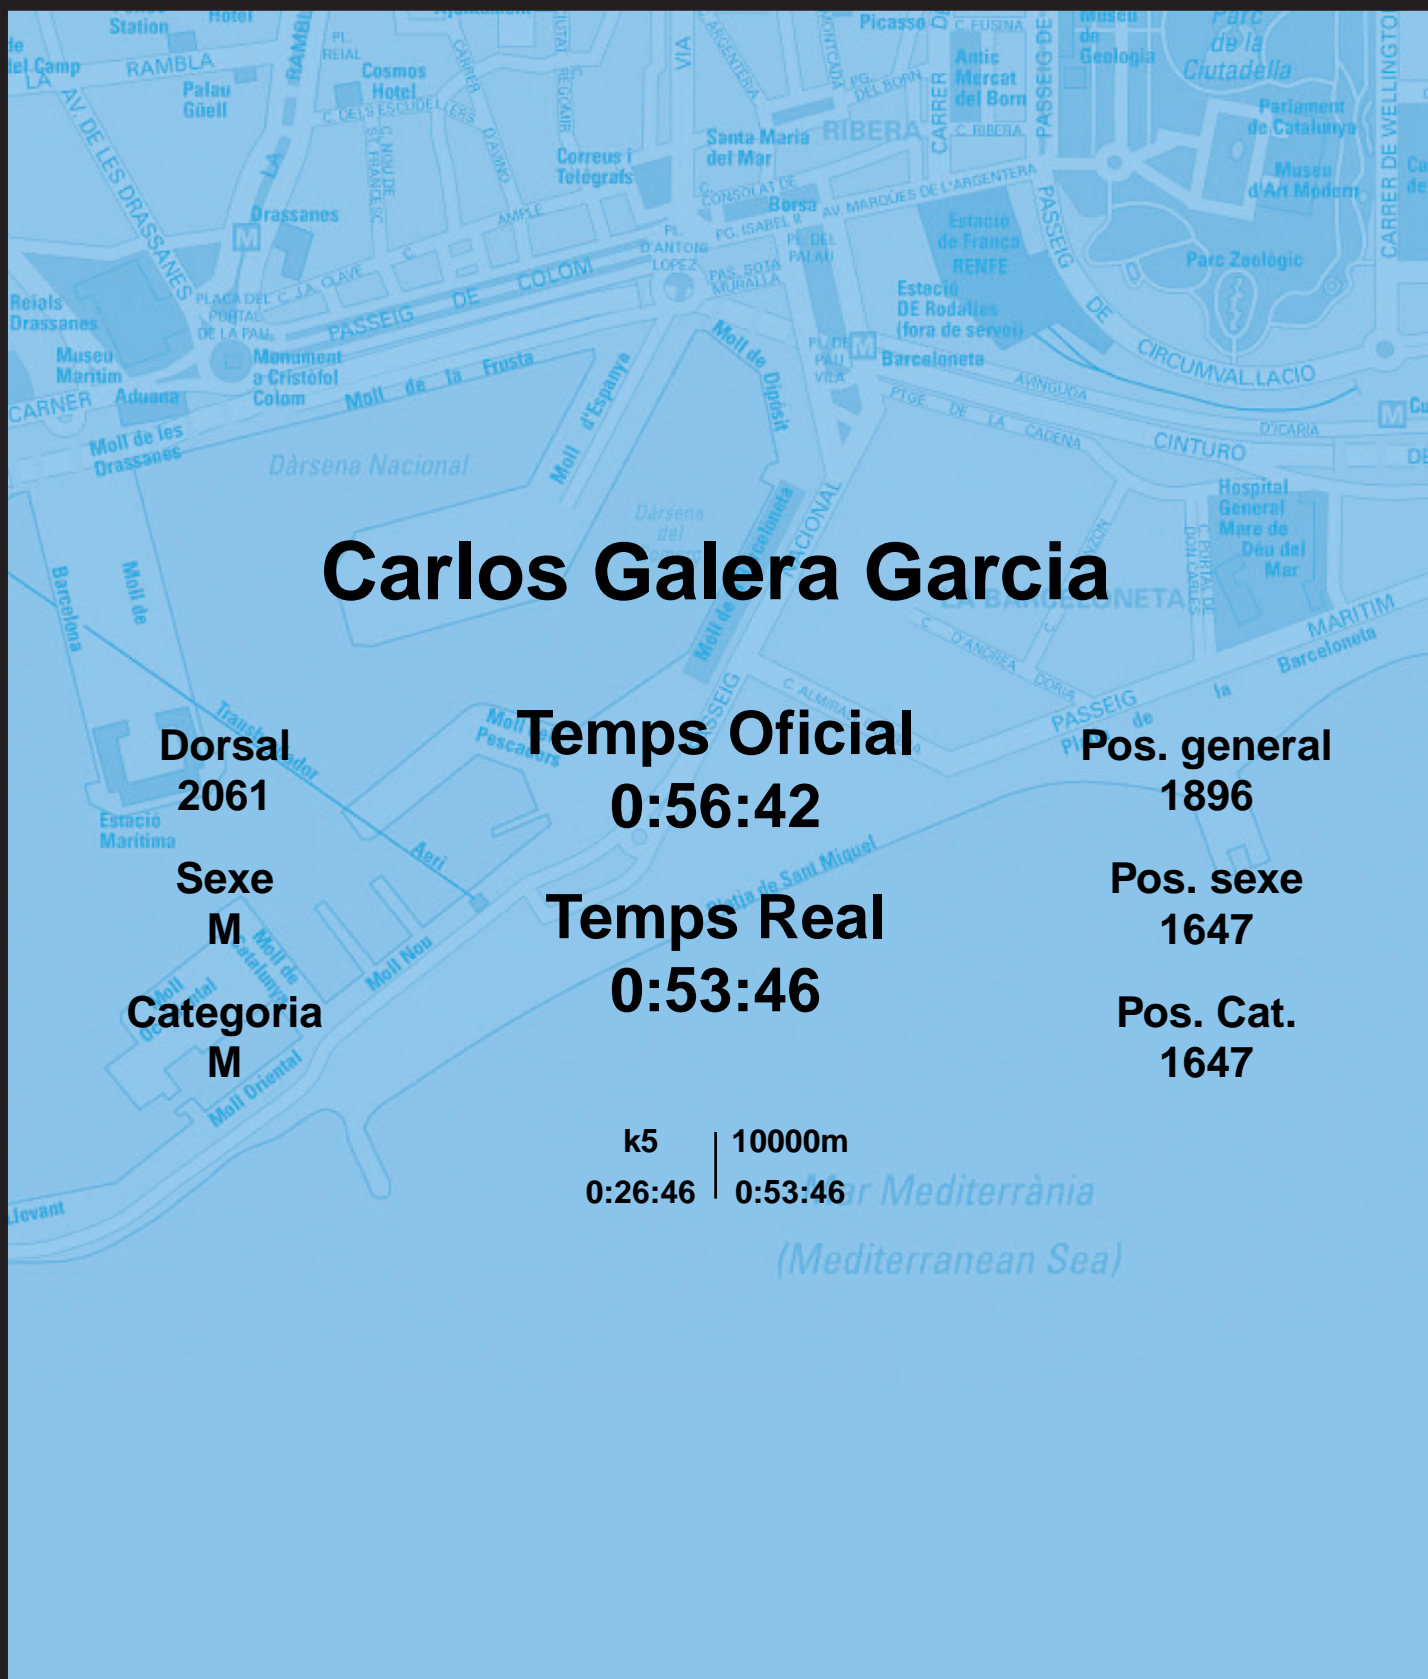

CORREBARRI

Suma't a la festa

16/10/2016

Ajuntament de Barcelona

Carlos Galera Garcia

Dorsal
2061

Sexe
M

Categoria
M

Temps Oficial
0:56:42

Temps Real
0:53:46

Pos. general
1896

Pos. sexe
1647

Pos. Cat.
1647

k5 | 10000m
0:26:46 | 0:53:46

Mar Mediterrània
(Mediterranean Sea)