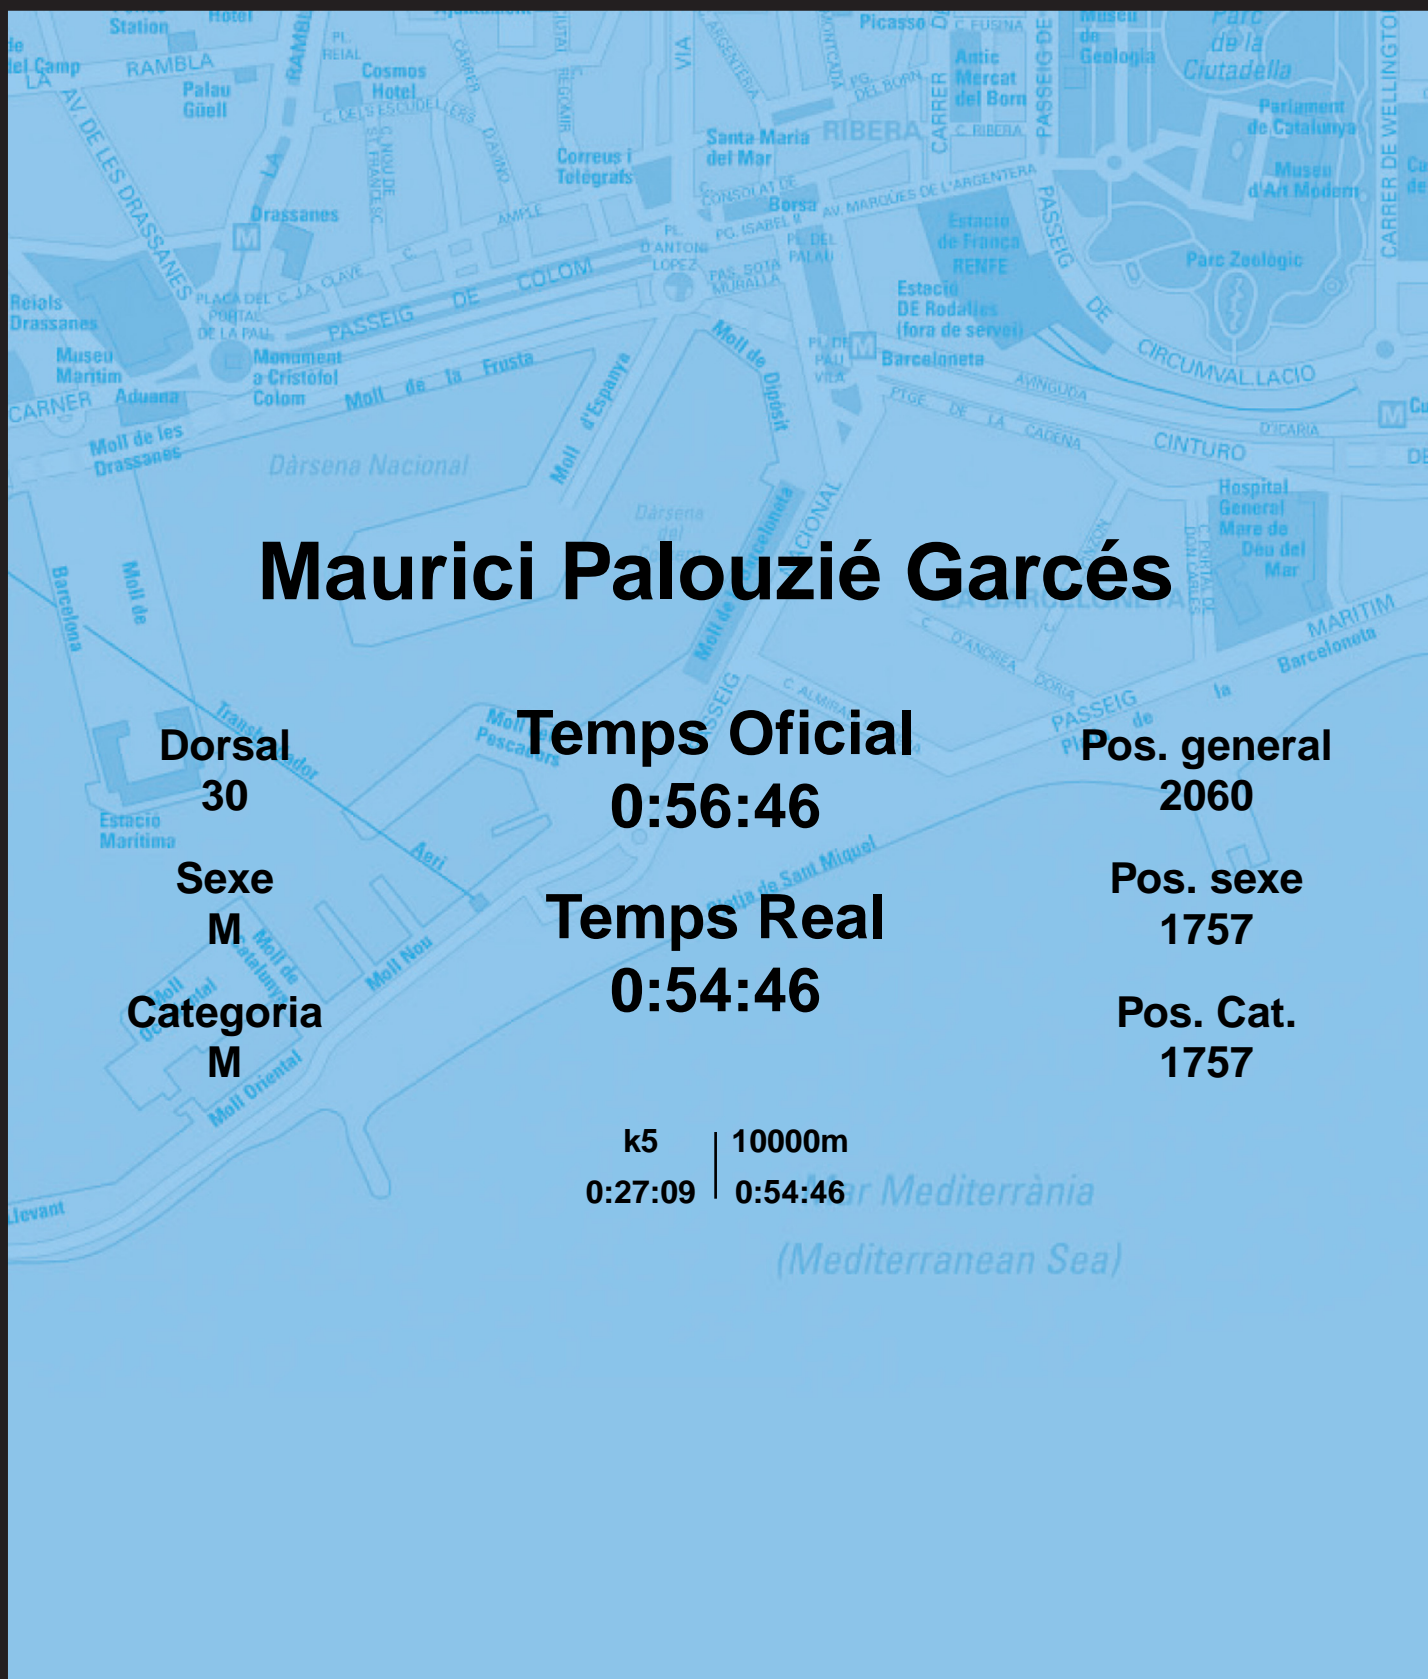

# CORREBARRI

Suma't a la festa  
16/10/2016

Ajuntament de  
Barcelona

## Maurici Palouzié Garcés

Dorsal  
30

Sexe  
M

Categoria  
M

**Temps Oficial**  
0:56:46

**Temps Real**  
0:54:46

Pos. general  
2060

Pos. sexe  
1757

Pos. Cat.  
1757

k5 | 10000m  
0:27:09 | 0:54:46

Mar Mediterrània  
(Mediterranean Sea)