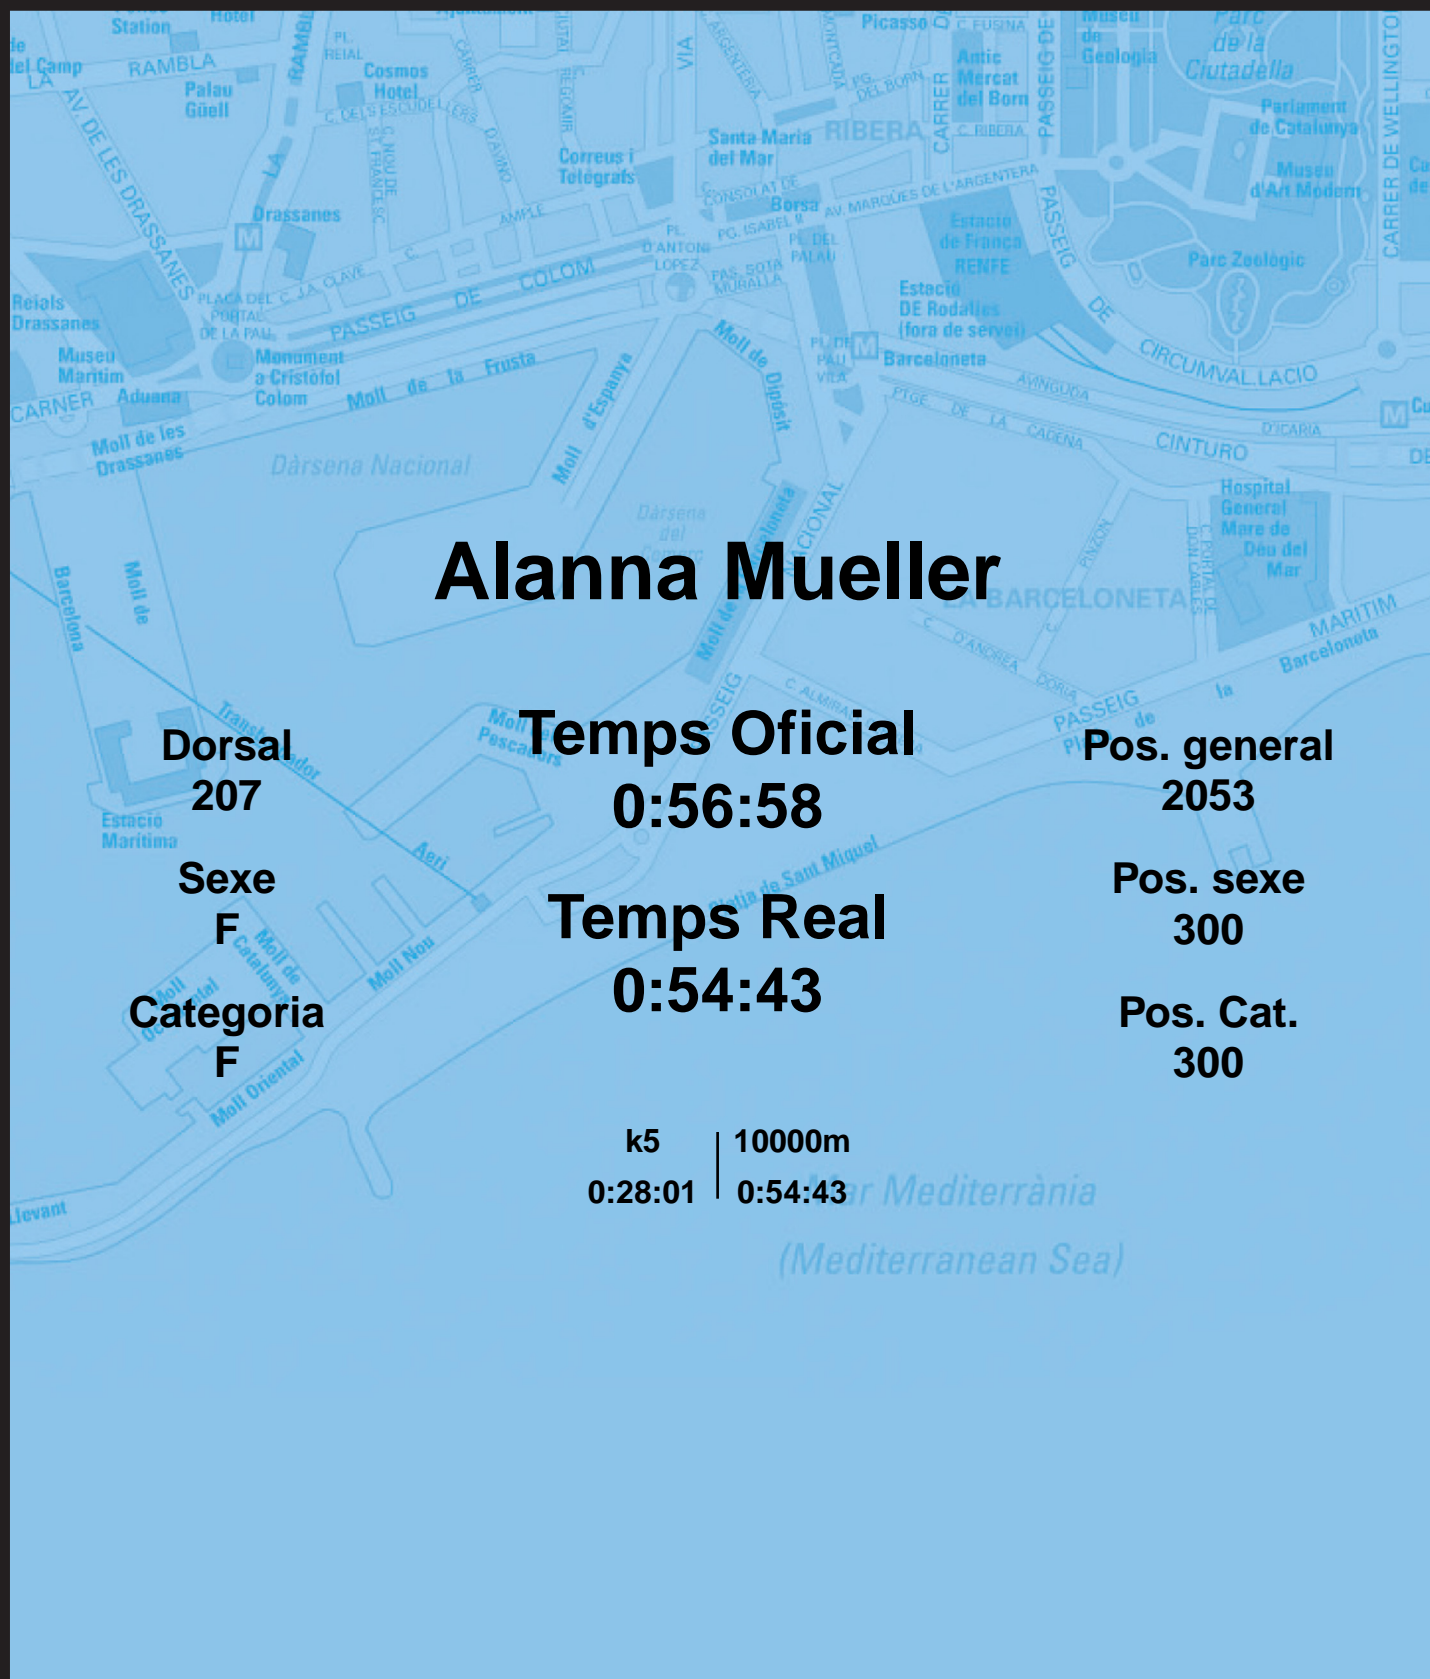

CORREBARRI

Suma't a la festa

16/10/2016

Ajuntament de
Barcelona

Alanna Mueller

Dorsal
207

Sexe
F

Categoria
F

Temps Oficial
0:56:58

Temps Real
0:54:43

Pos. general
2053

Pos. sexe
300

Pos. Cat.
300

k5 | 10000m
0:28:01 | 0:54:43

Mar Mediterrània
(Mediterranean Sea)