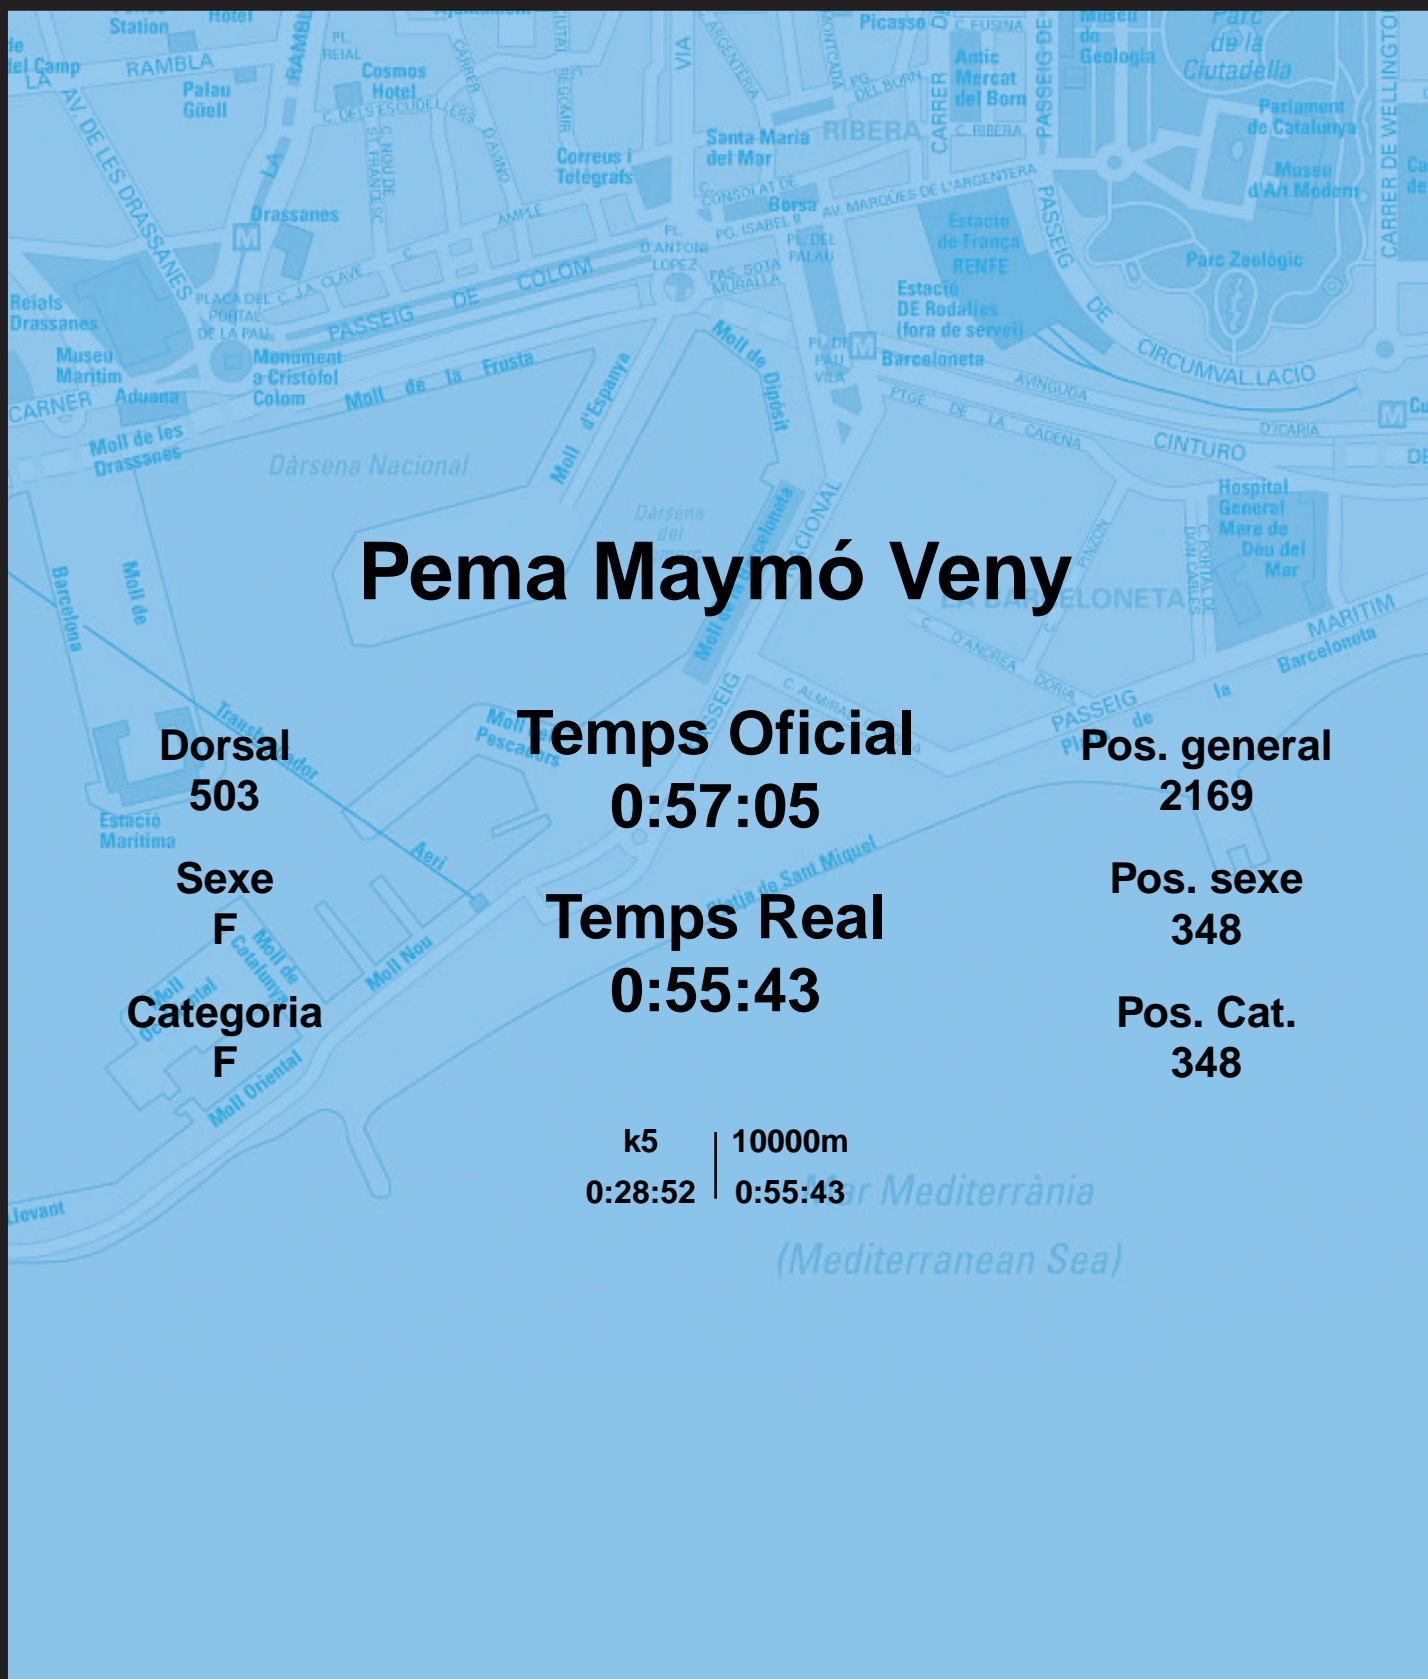

CORREBARRI

Suma't a la festa

16/10/2016

Ajuntament de
Barcelona

Pema Maymó Veny

Dorsal
503

Sexe
F

Categoria
F

Temps Oficial
0:57:05

Temps Real
0:55:43

Pos. general
2169

Pos. sexe
348

Pos. Cat.
348

k5 | 10000m
0:28:52 | 0:55:43

Mar Mediterrània
(Mediterranean Sea)