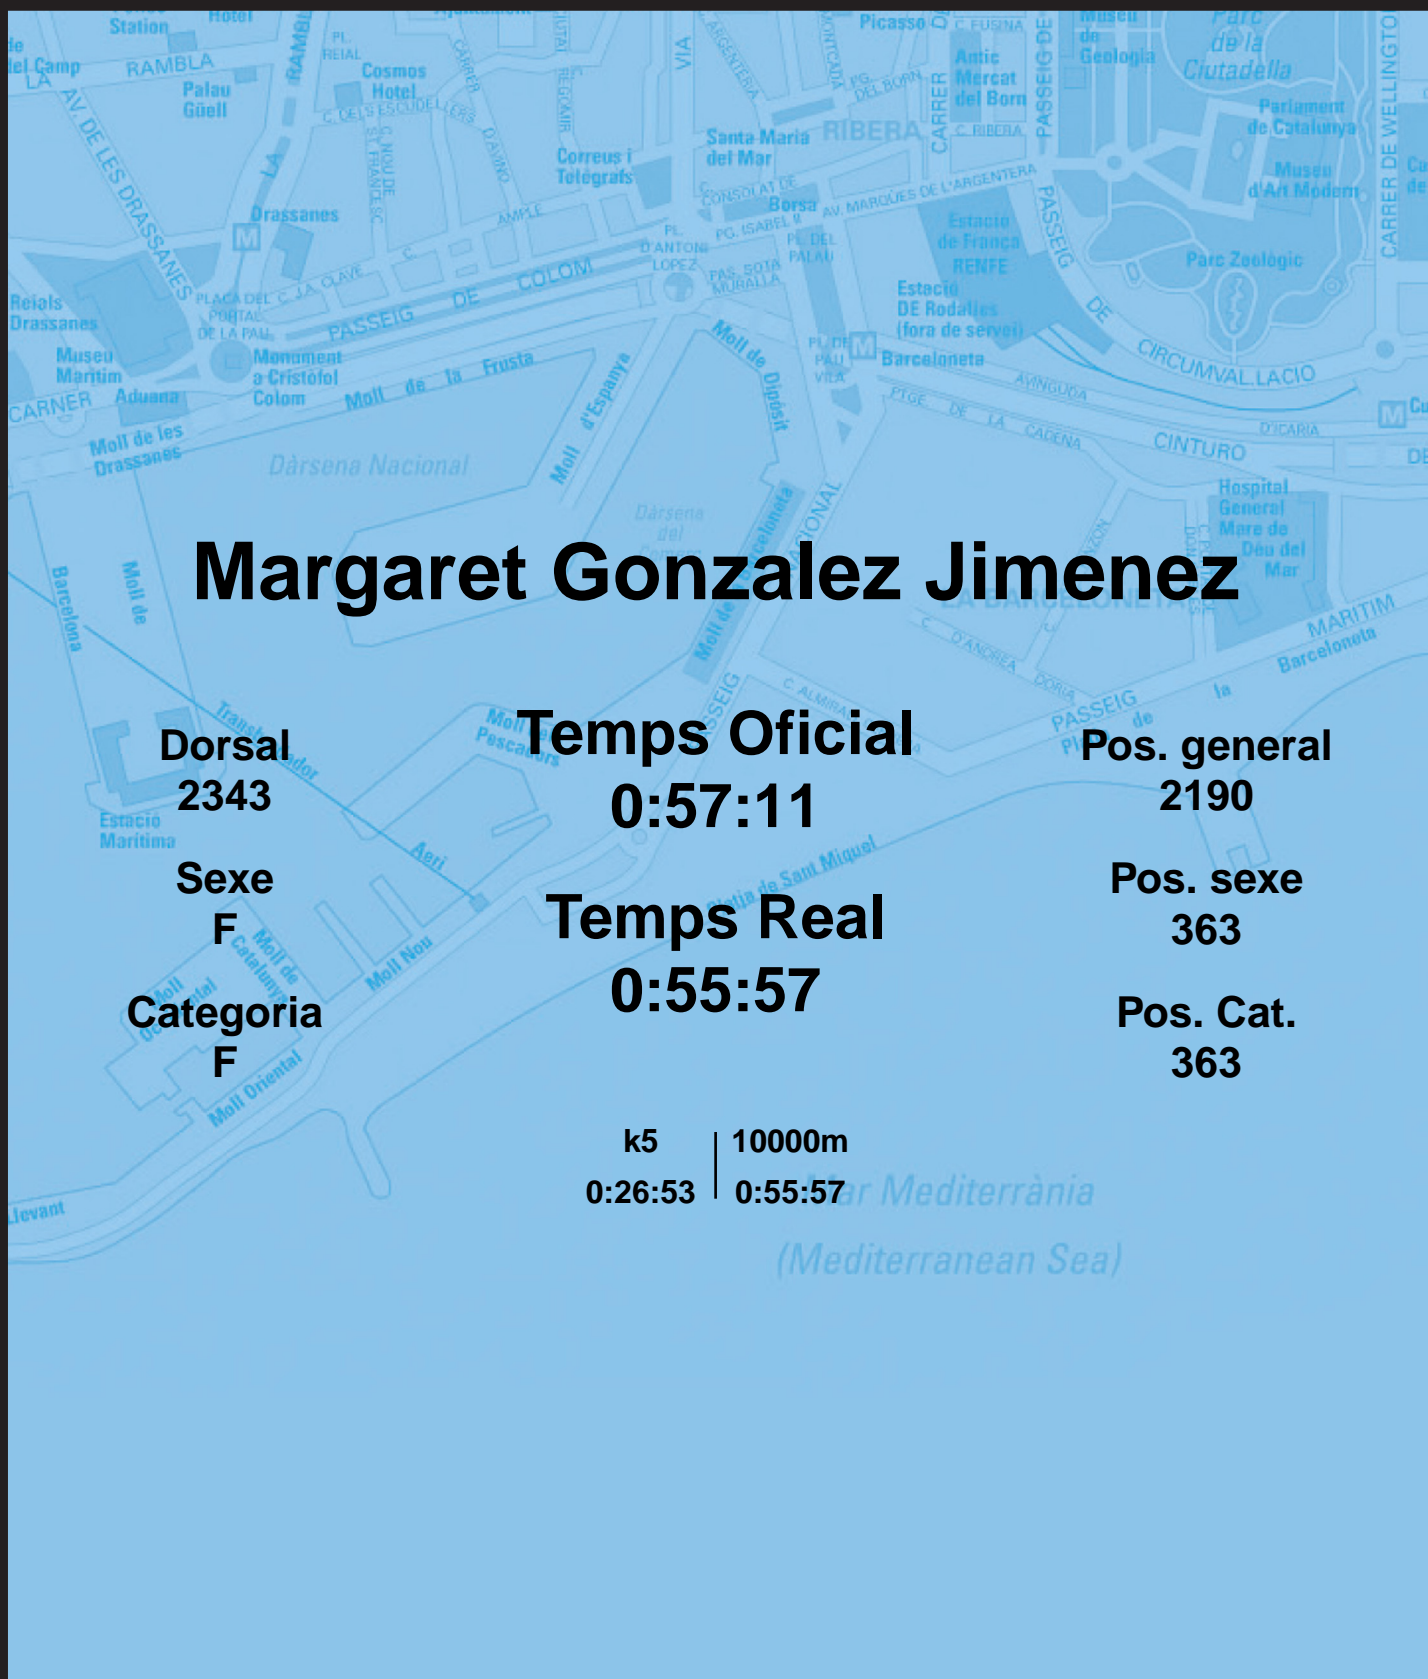

CORREBARRI

Suma't a la festa

16/10/2016

Ajuntament de
Barcelona

Margaret Gonzalez Jimenez

Dorsal
2343

Sexe
F

Categoria
F

Temps Oficial
0:57:11

Temps Real
0:55:57

Pos. general
2190

Pos. sexe
363

Pos. Cat.
363

k5 | 10000m
0:26:53 | 0:55:57

Mar Mediterrània
(Mediterranean Sea)