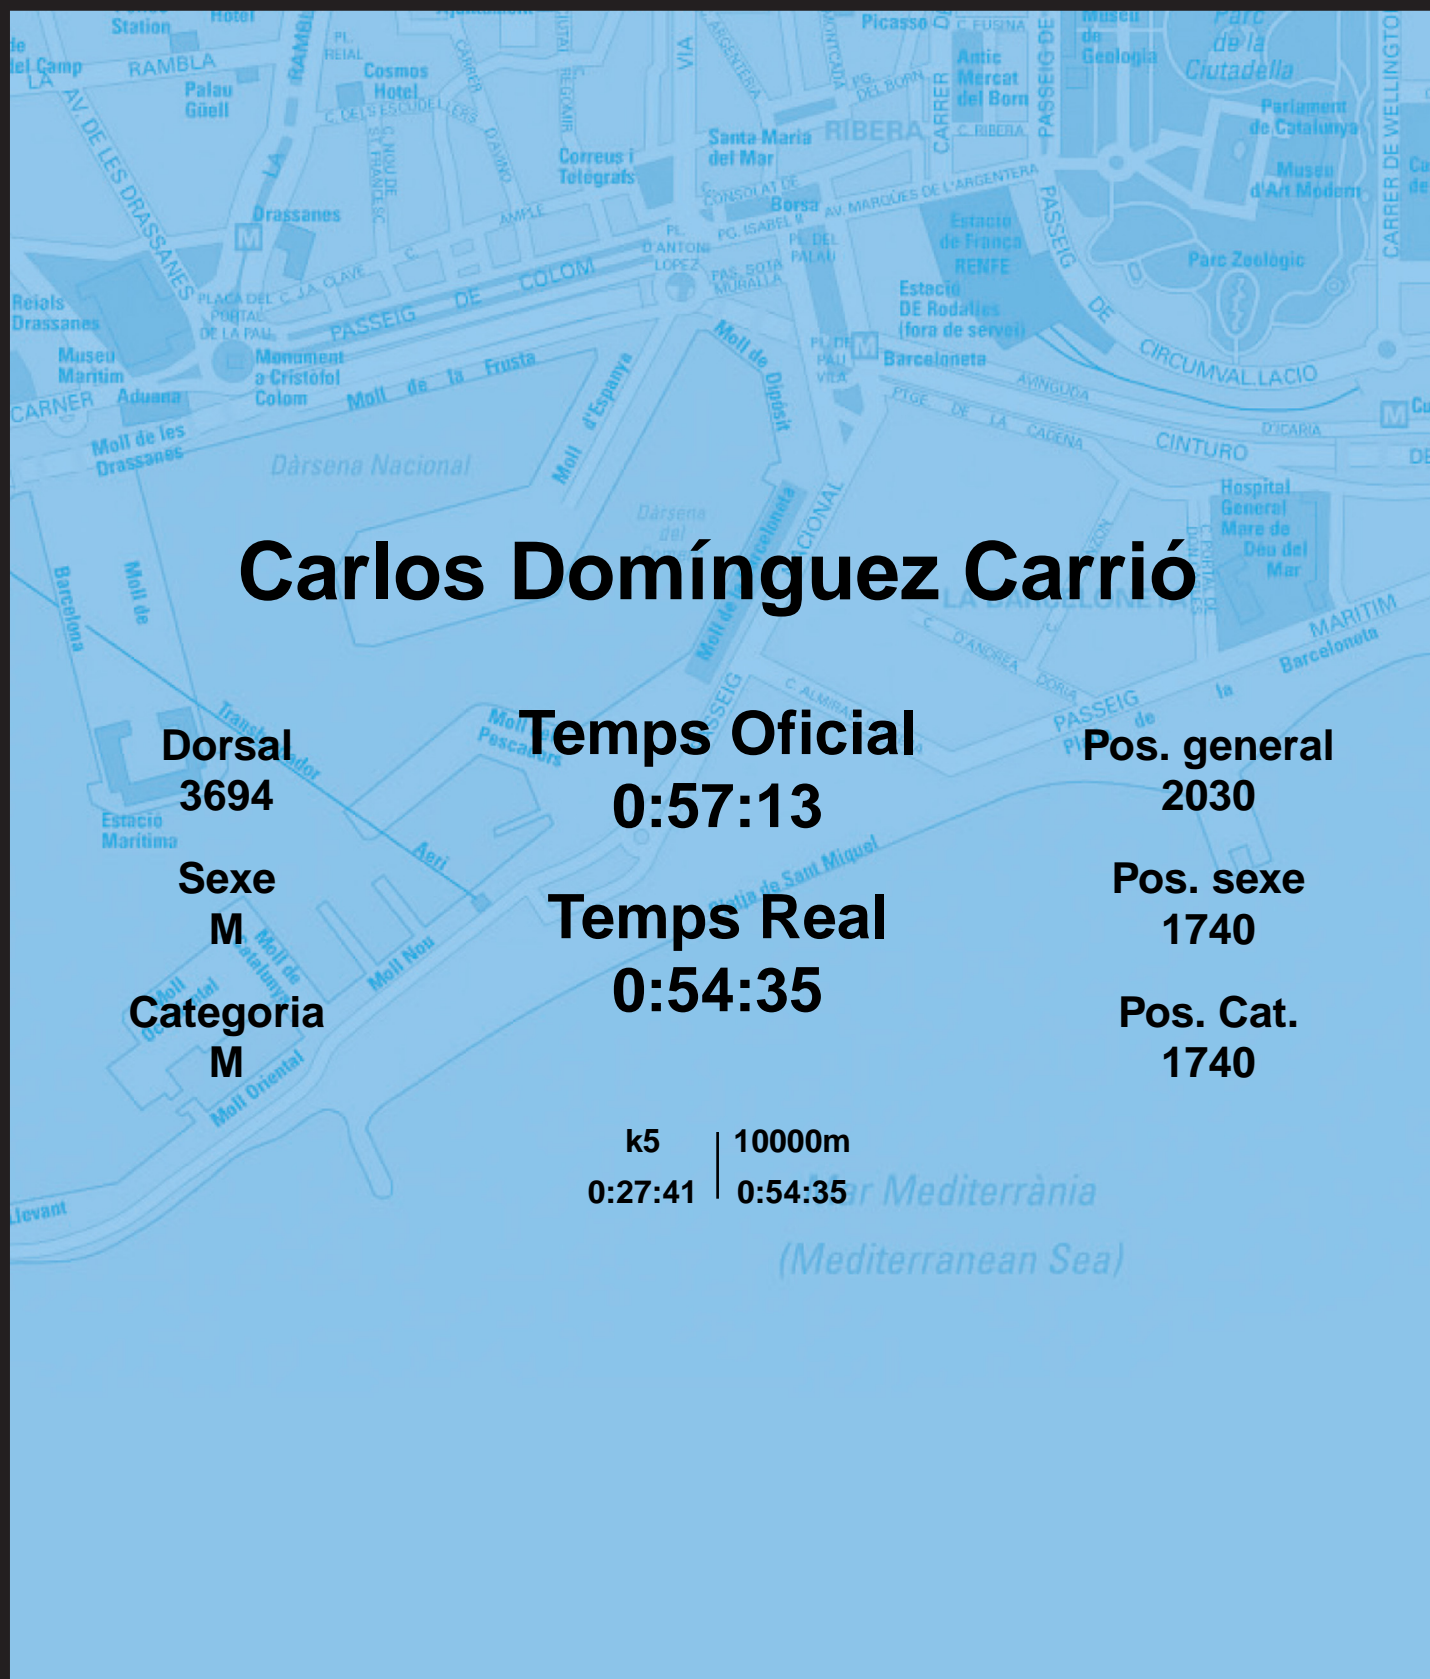

CORREBARRI

Suma't a la festa

16/10/2016

Ajuntament de
Barcelona

Carlos Domínguez Carrió

Dorsal
3694

Sexe
M

Categoria
M

Temps Oficial
0:57:13

Temps Real
0:54:35

Pos. general
2030

Pos. sexe
1740

Pos. Cat.
1740

k5 | 10000m
0:27:41 | 0:54:35

Mar Mediterrània
(Mediterranean Sea)