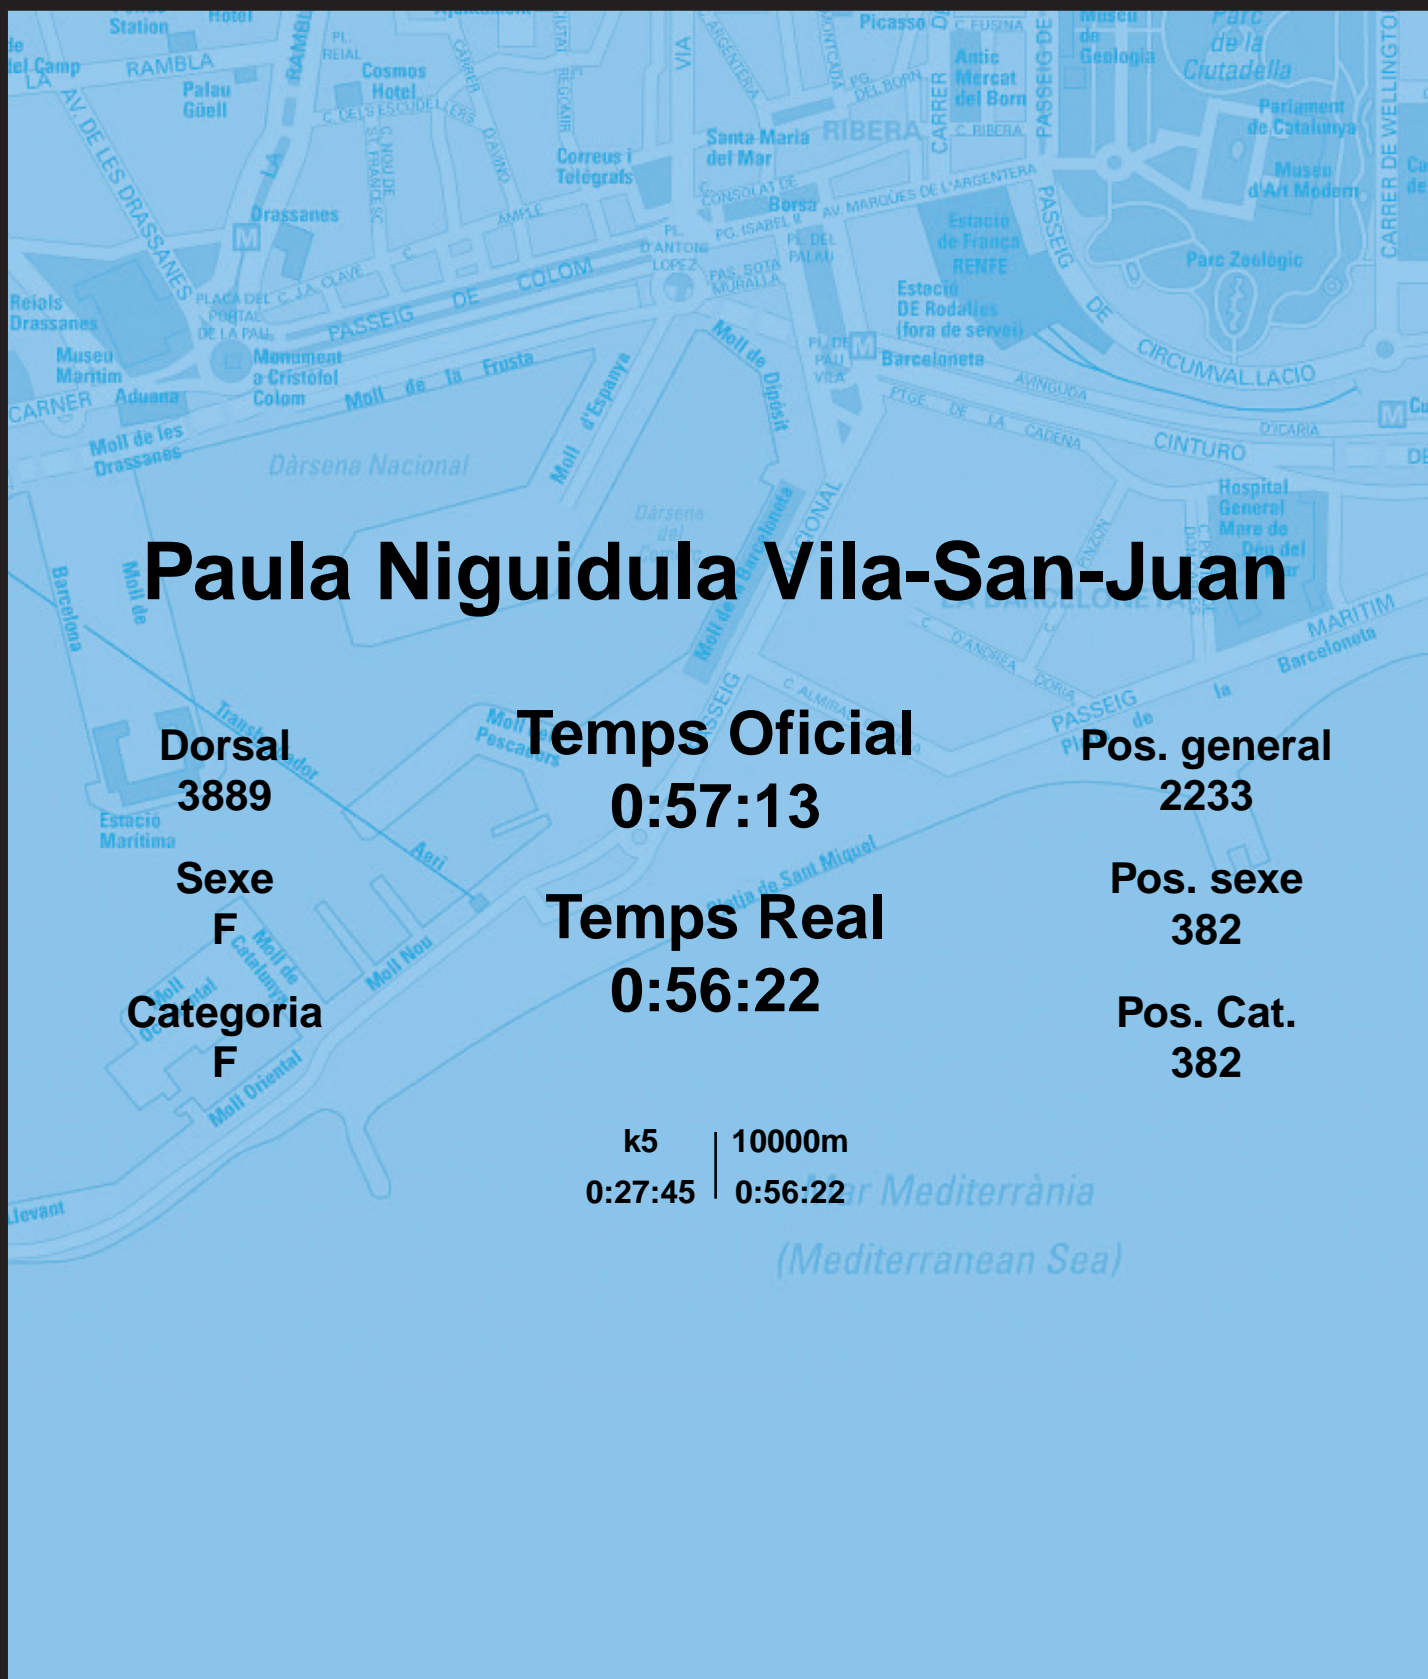

CORREBARRI

Suma't a la festa

16/10/2016

Ajuntament de
Barcelona

Paula Niguidula Vila-San-Juan

Dorsal
3889

Sexe
F

Categoria
F

Temps Oficial
0:57:13

Temps Real
0:56:22

Pos. general
2233

Pos. sexe
382

Pos. Cat.
382

k5 | 10000m
0:27:45 | 0:56:22

Mar Mediterrània
(Mediterranean Sea)