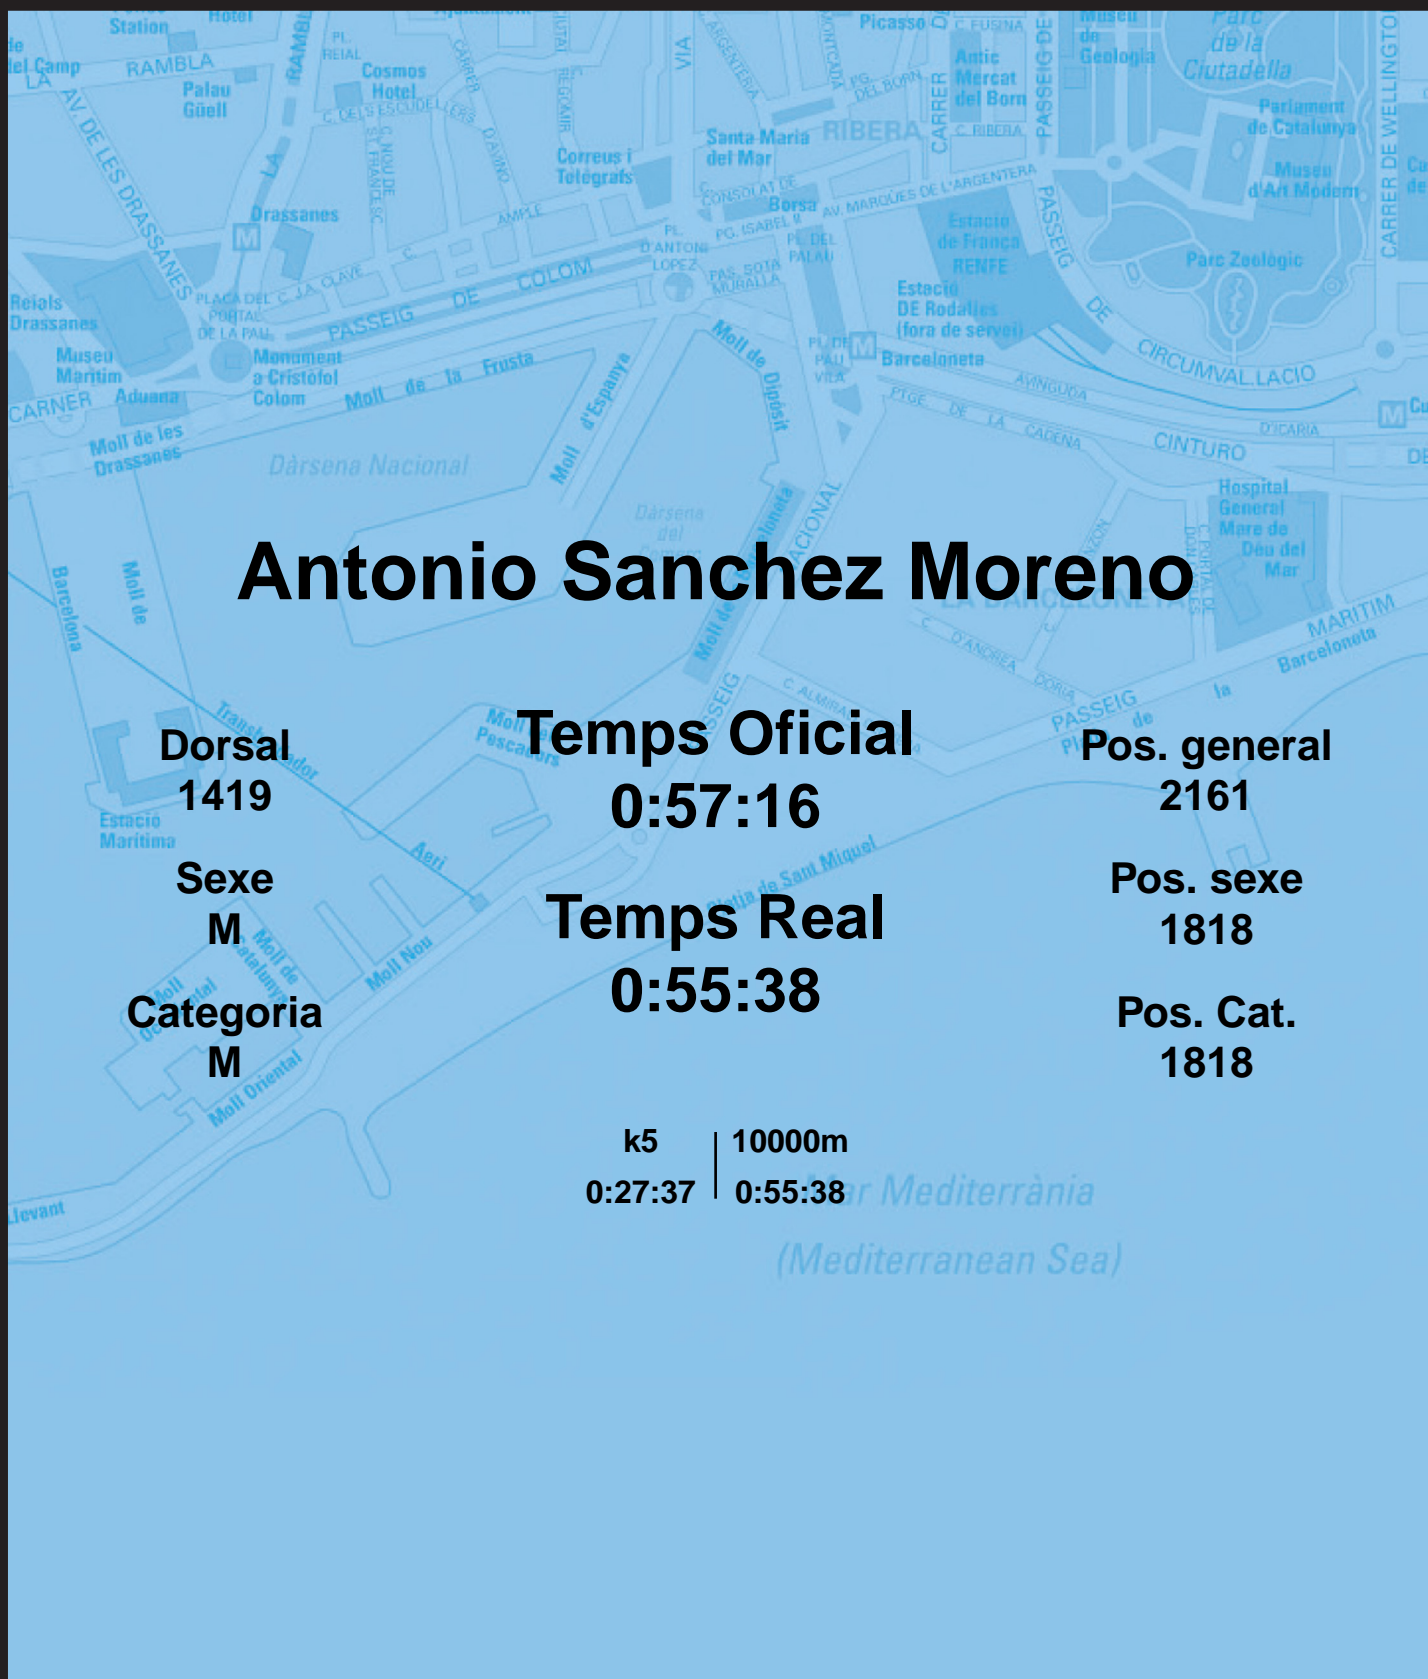

# CORREBARRI

Suma't a la festa

16/10/2016

Ajuntament de  
Barcelona

## Antonio Sanchez Moreno

Dorsal  
1419

Sexe  
M

Categoria  
M

Temps Oficial  
0:57:16

Temps Real  
0:55:38

Pos. general  
2161

Pos. sexe  
1818

Pos. Cat.  
1818

k5 | 10000m  
0:27:37 | 0:55:38

Mar Mediterrània  
(Mediterranean Sea)