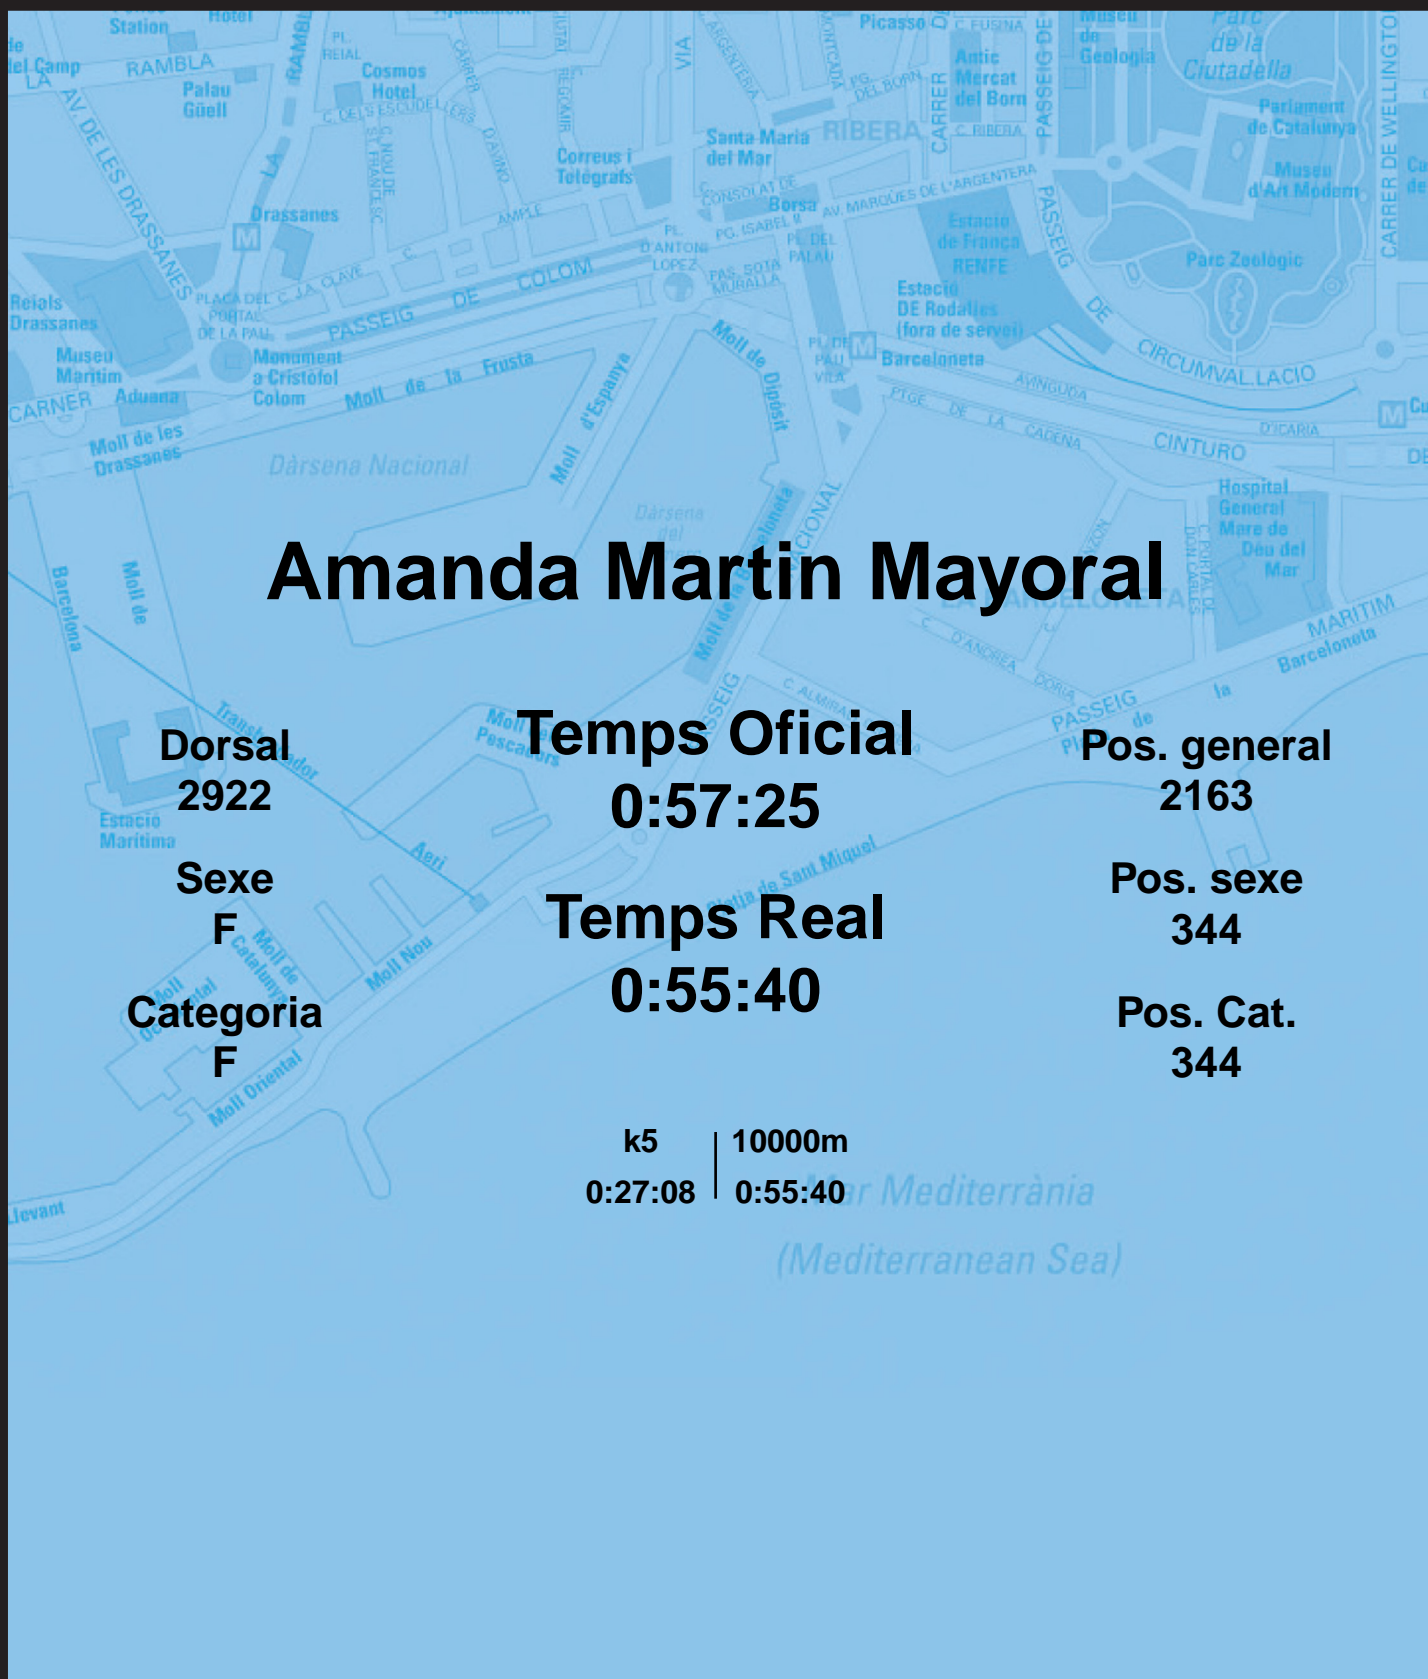

CORREBARRI

Suma't a la festa

16/10/2016

Ajuntament de Barcelona

Amanda Martin Mayoral

Dorsal
2922

Sexe
F

Categoria
F

Temps Oficial
0:57:25

Temps Real
0:55:40

Pos. general
2163

Pos. sexe
344

Pos. Cat.
344

k5 | 10000m
0:27:08 | 0:55:40

Mar Mediterrània
(Mediterranean Sea)