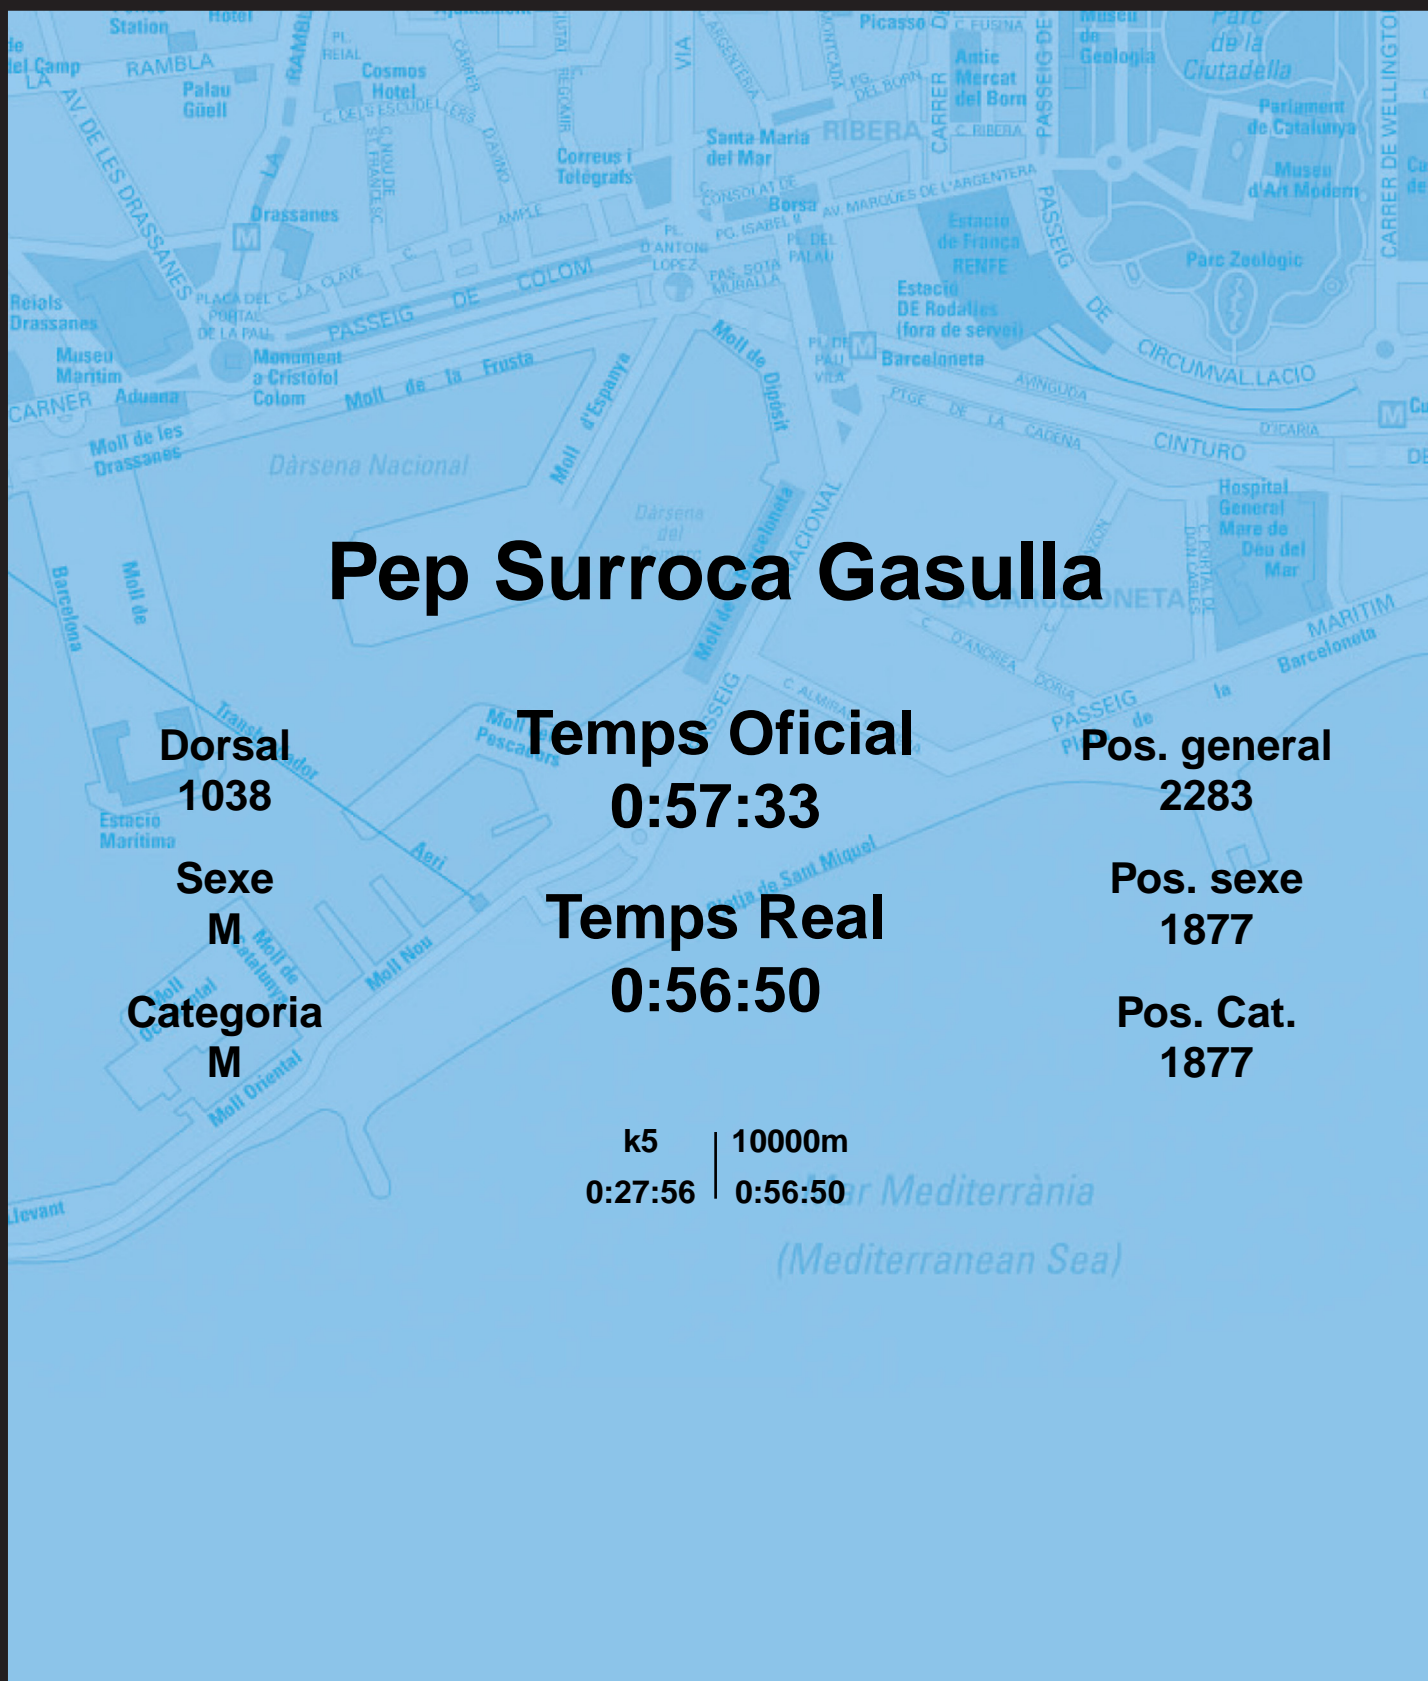

# CORREBARRI

Suma't a la festa

16/10/2016

Ajuntament de  
Barcelona

## Pep Surroca Gasulla

Dorsal  
1038

Sexe  
M

Categoria  
M

Temps Oficial  
0:57:33

Temps Real  
0:56:50

Pos. general  
2283

Pos. sexe  
1877

Pos. Cat.  
1877

k5 | 10000m  
0:27:56 | 0:56:50

Mar Mediterrània  
(Mediterranean Sea)