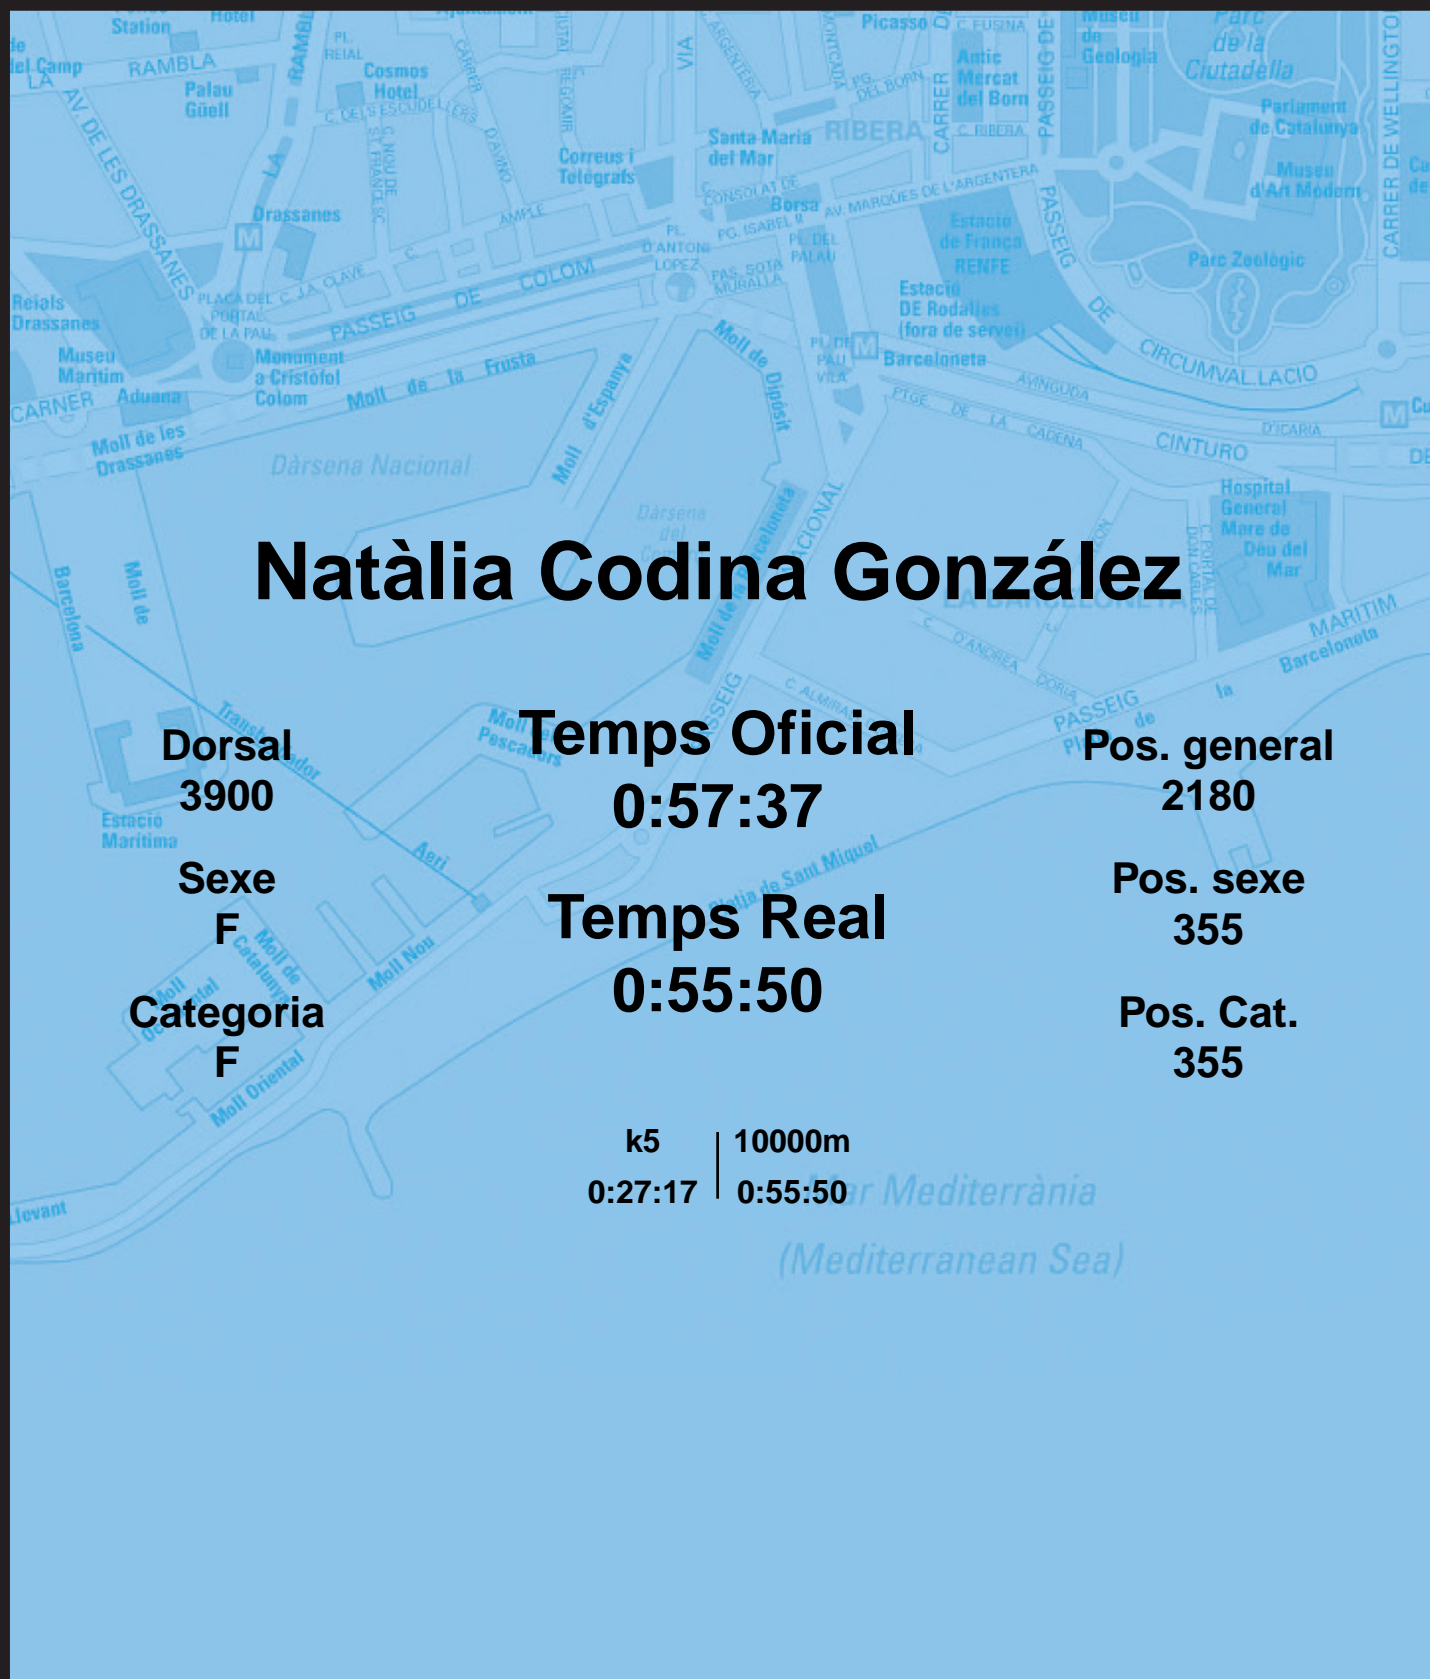

CORREBARRI

Suma't a la festa

16/10/2016

Ajuntament de
Barcelona

Natàlia Codina González

Dorsal
3900

Sexe
F

Categoria
F

Temps Oficial
0:57:37

Temps Real
0:55:50

Pos. general
2180

Pos. sexe
355

Pos. Cat.
355

k5 | 10000m
0:27:17 | 0:55:50

Mar Mediterrània
(Mediterranean Sea)