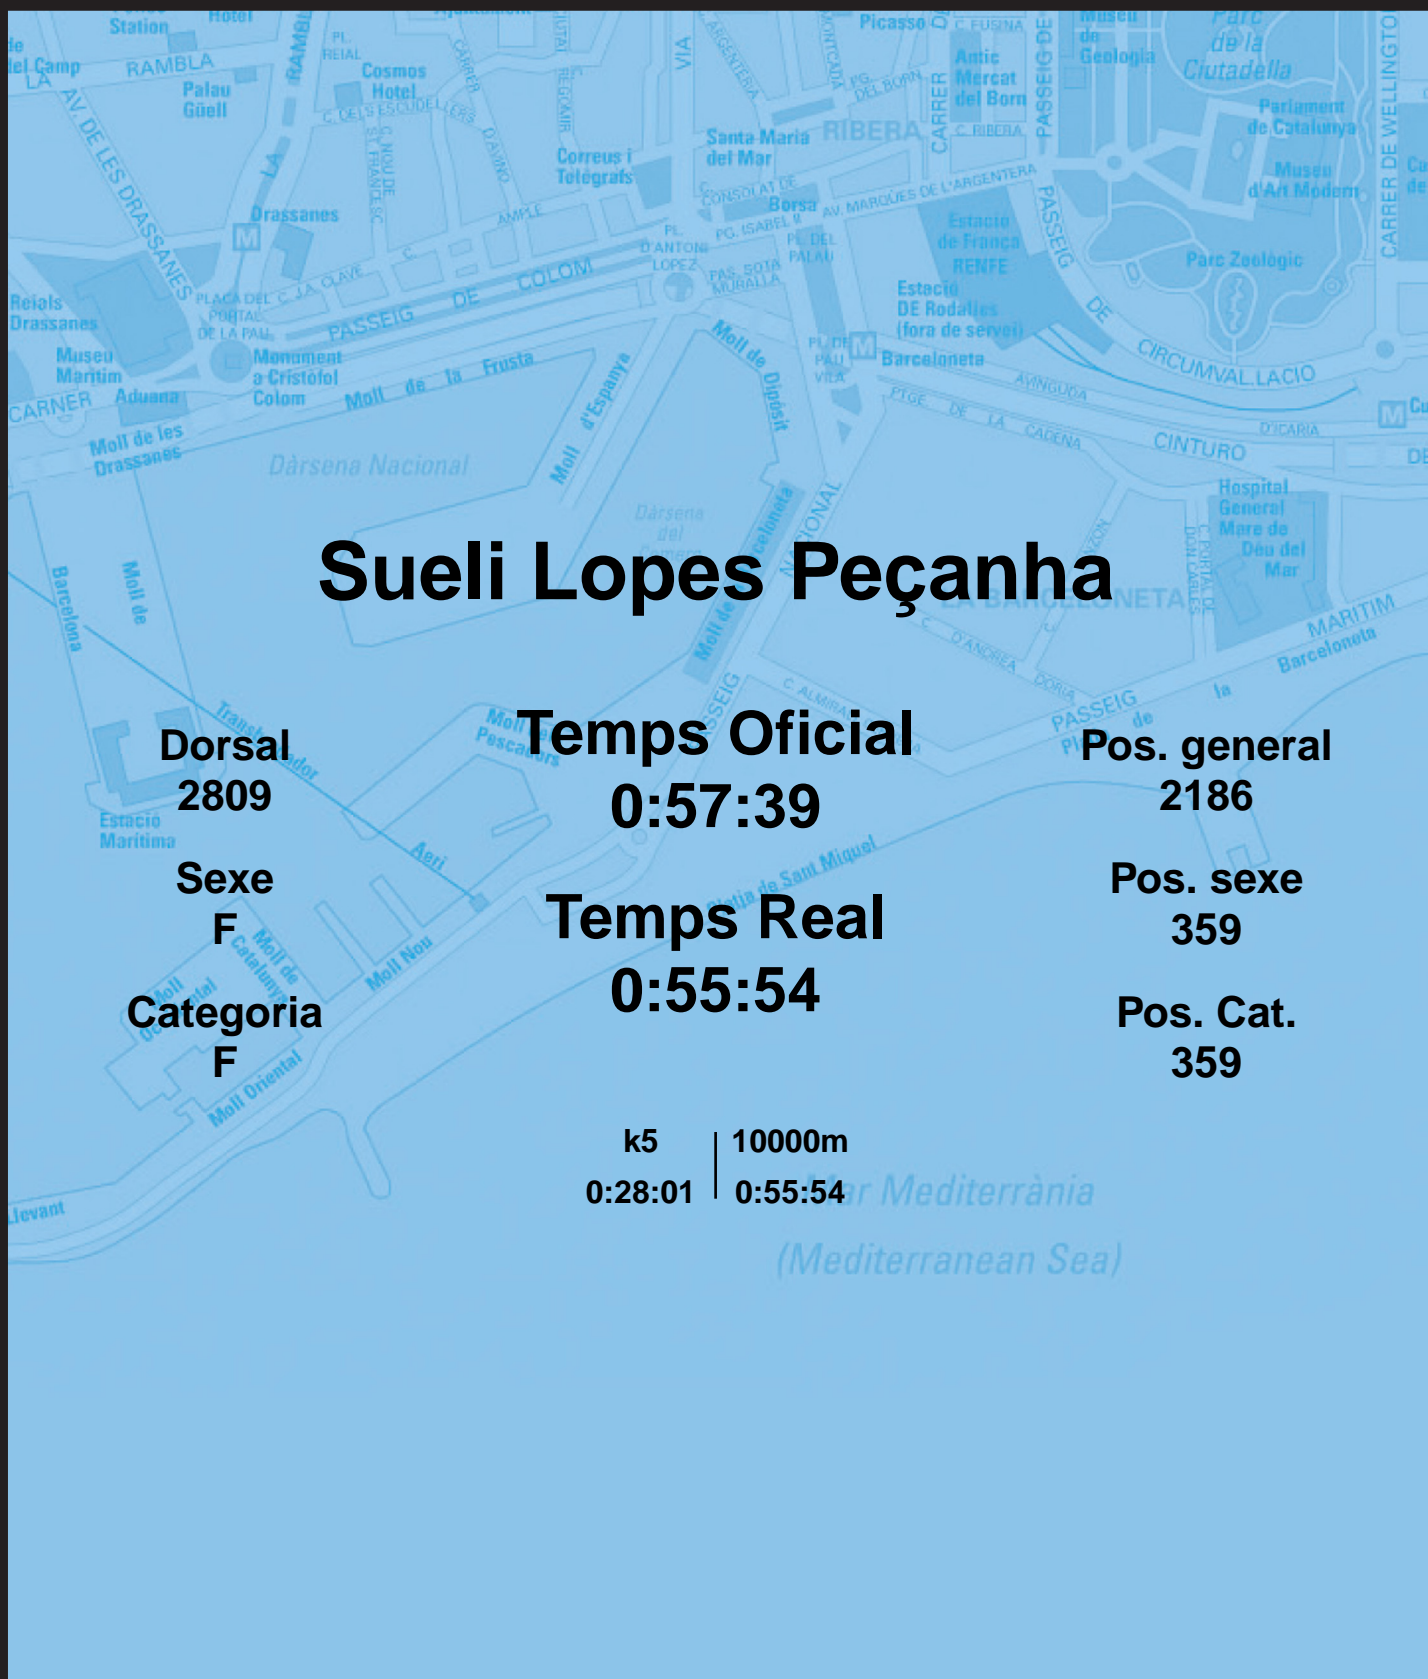

CORREBARRI

Suma't a la festa

16/10/2016

Ajuntament de Barcelona

Sueli Lopes Peçanha

Dorsal
2809

Sexe
F

Categoria
F

Temps Oficial
0:57:39

Temps Real
0:55:54

Pos. general
2186

Pos. sexe
359

Pos. Cat.
359

k5 | 10000m
0:28:01 | 0:55:54

Mar Mediterrània
(Mediterranean Sea)