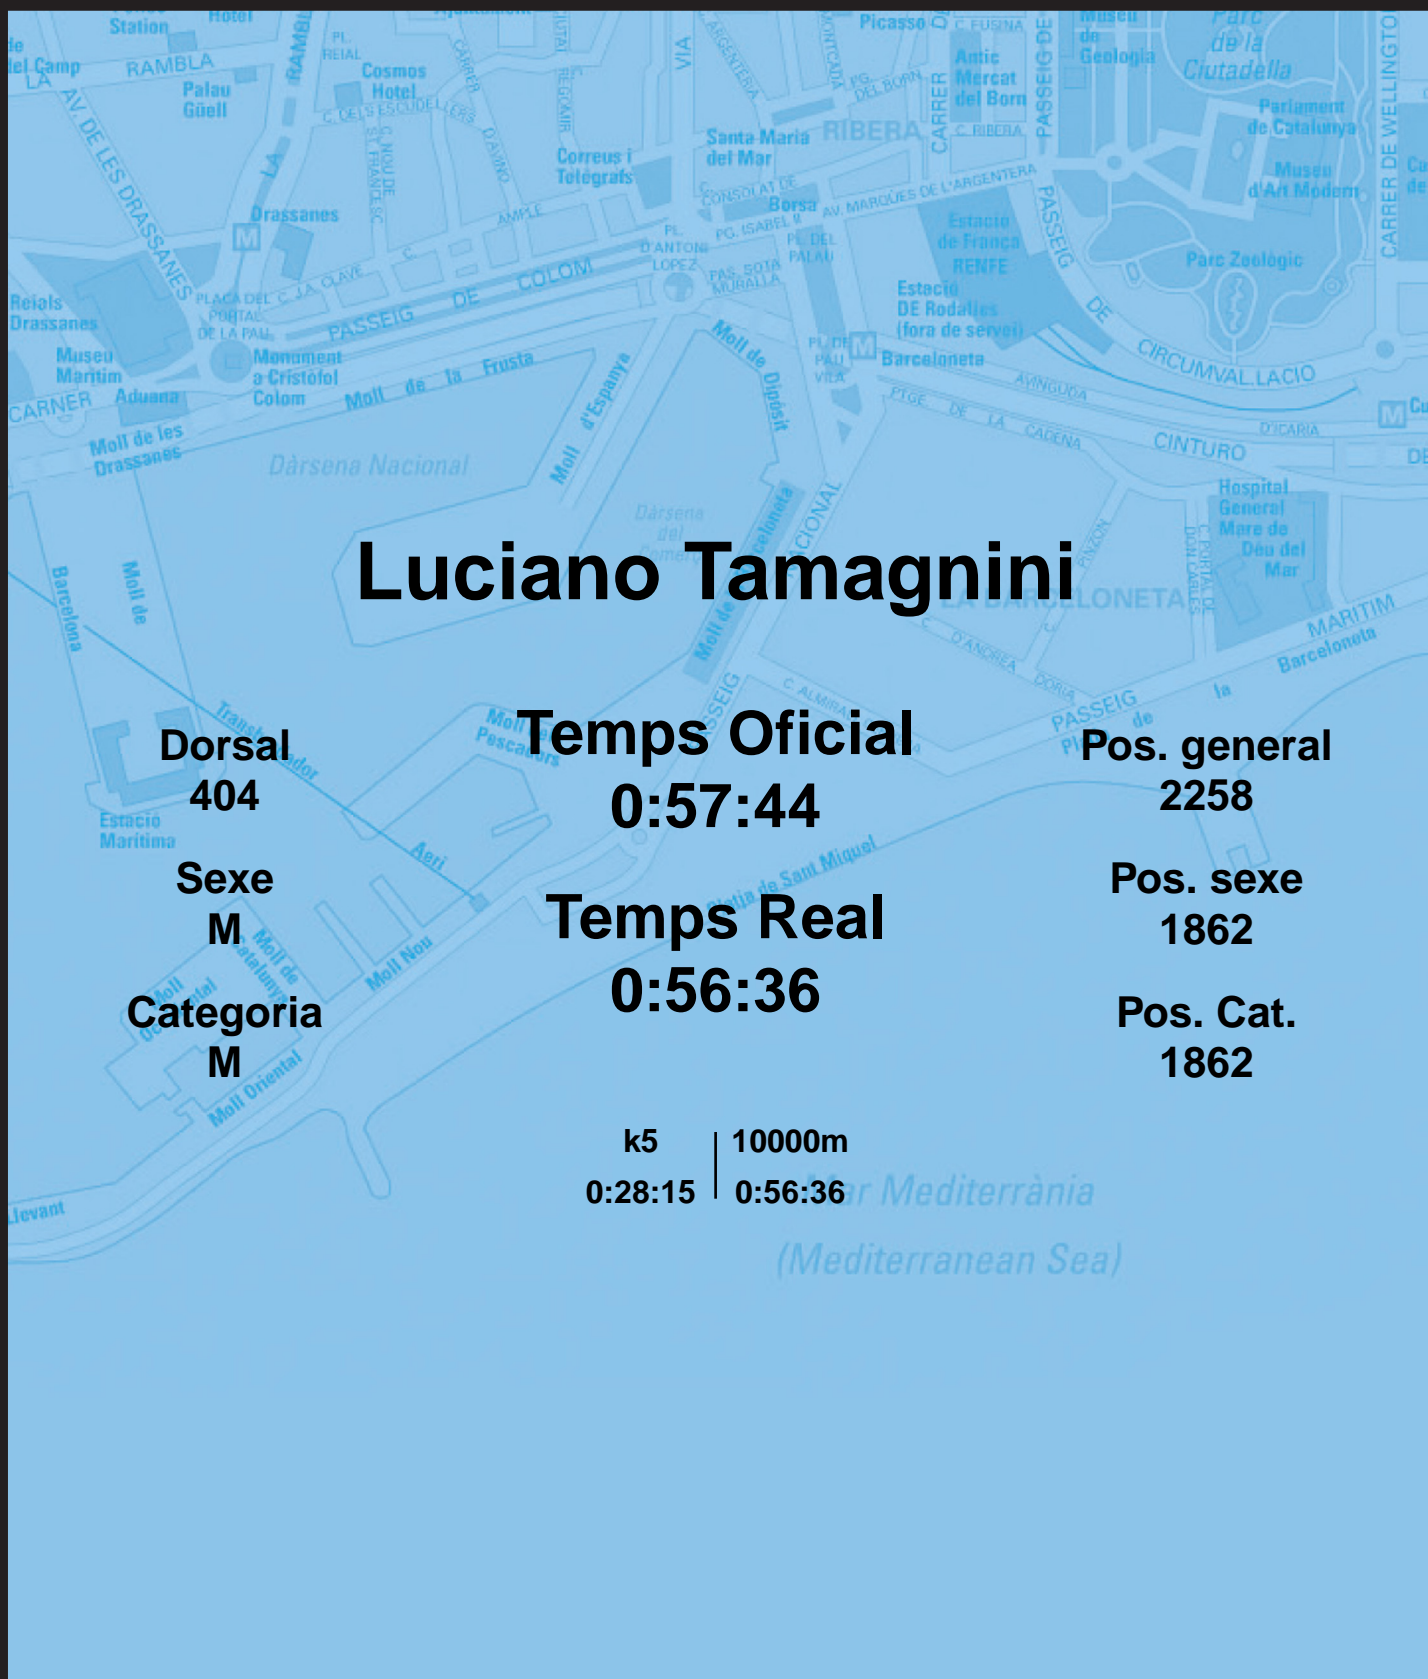

CORREBARRI

Suma't a la festa

16/10/2016

Ajuntament de
Barcelona

Luciano Tamagnini

Dorsal
404

Sexe
M

Categoria
M

Temps Oficial
0:57:44

Temps Real
0:56:36

Pos. general
2258

Pos. sexe
1862

Pos. Cat.
1862

k5 | 10000m
0:28:15 | 0:56:36

Mar Mediterrània
(Mediterranean Sea)