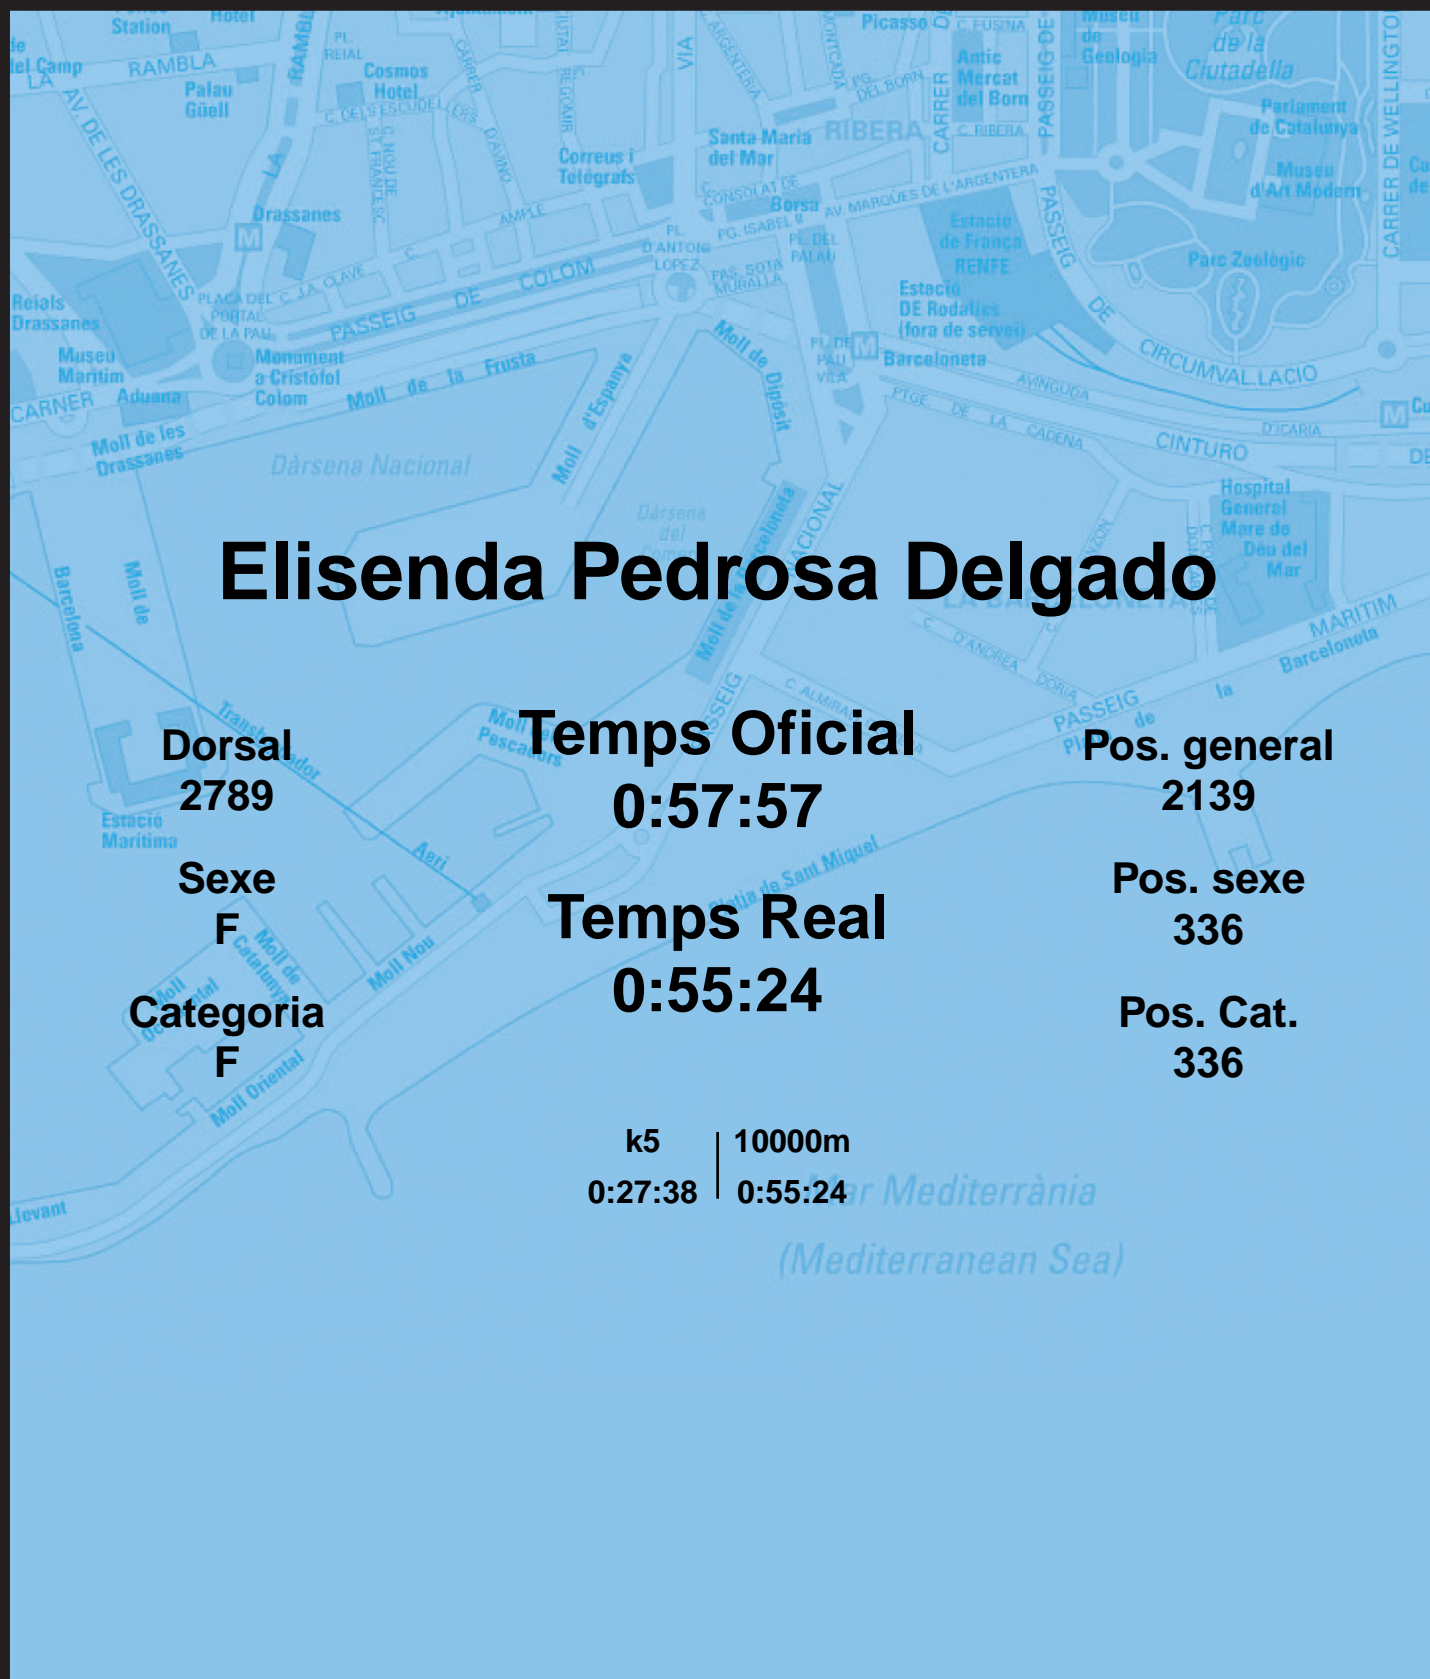

CORREBARRI

Suma't a la festa

16/10/2016

Ajuntament de Barcelona

Elisenda Pedrosa Delgado

Dorsal
2789

Sexe
F

Categoria
F

Temps Oficial
0:57:57

Temps Real
0:55:24

Pos. general
2139

Pos. sexe
336

Pos. Cat.
336

k5 | 10000m
0:27:38 | 0:55:24

Mar Mediterrània
(Mediterranean Sea)