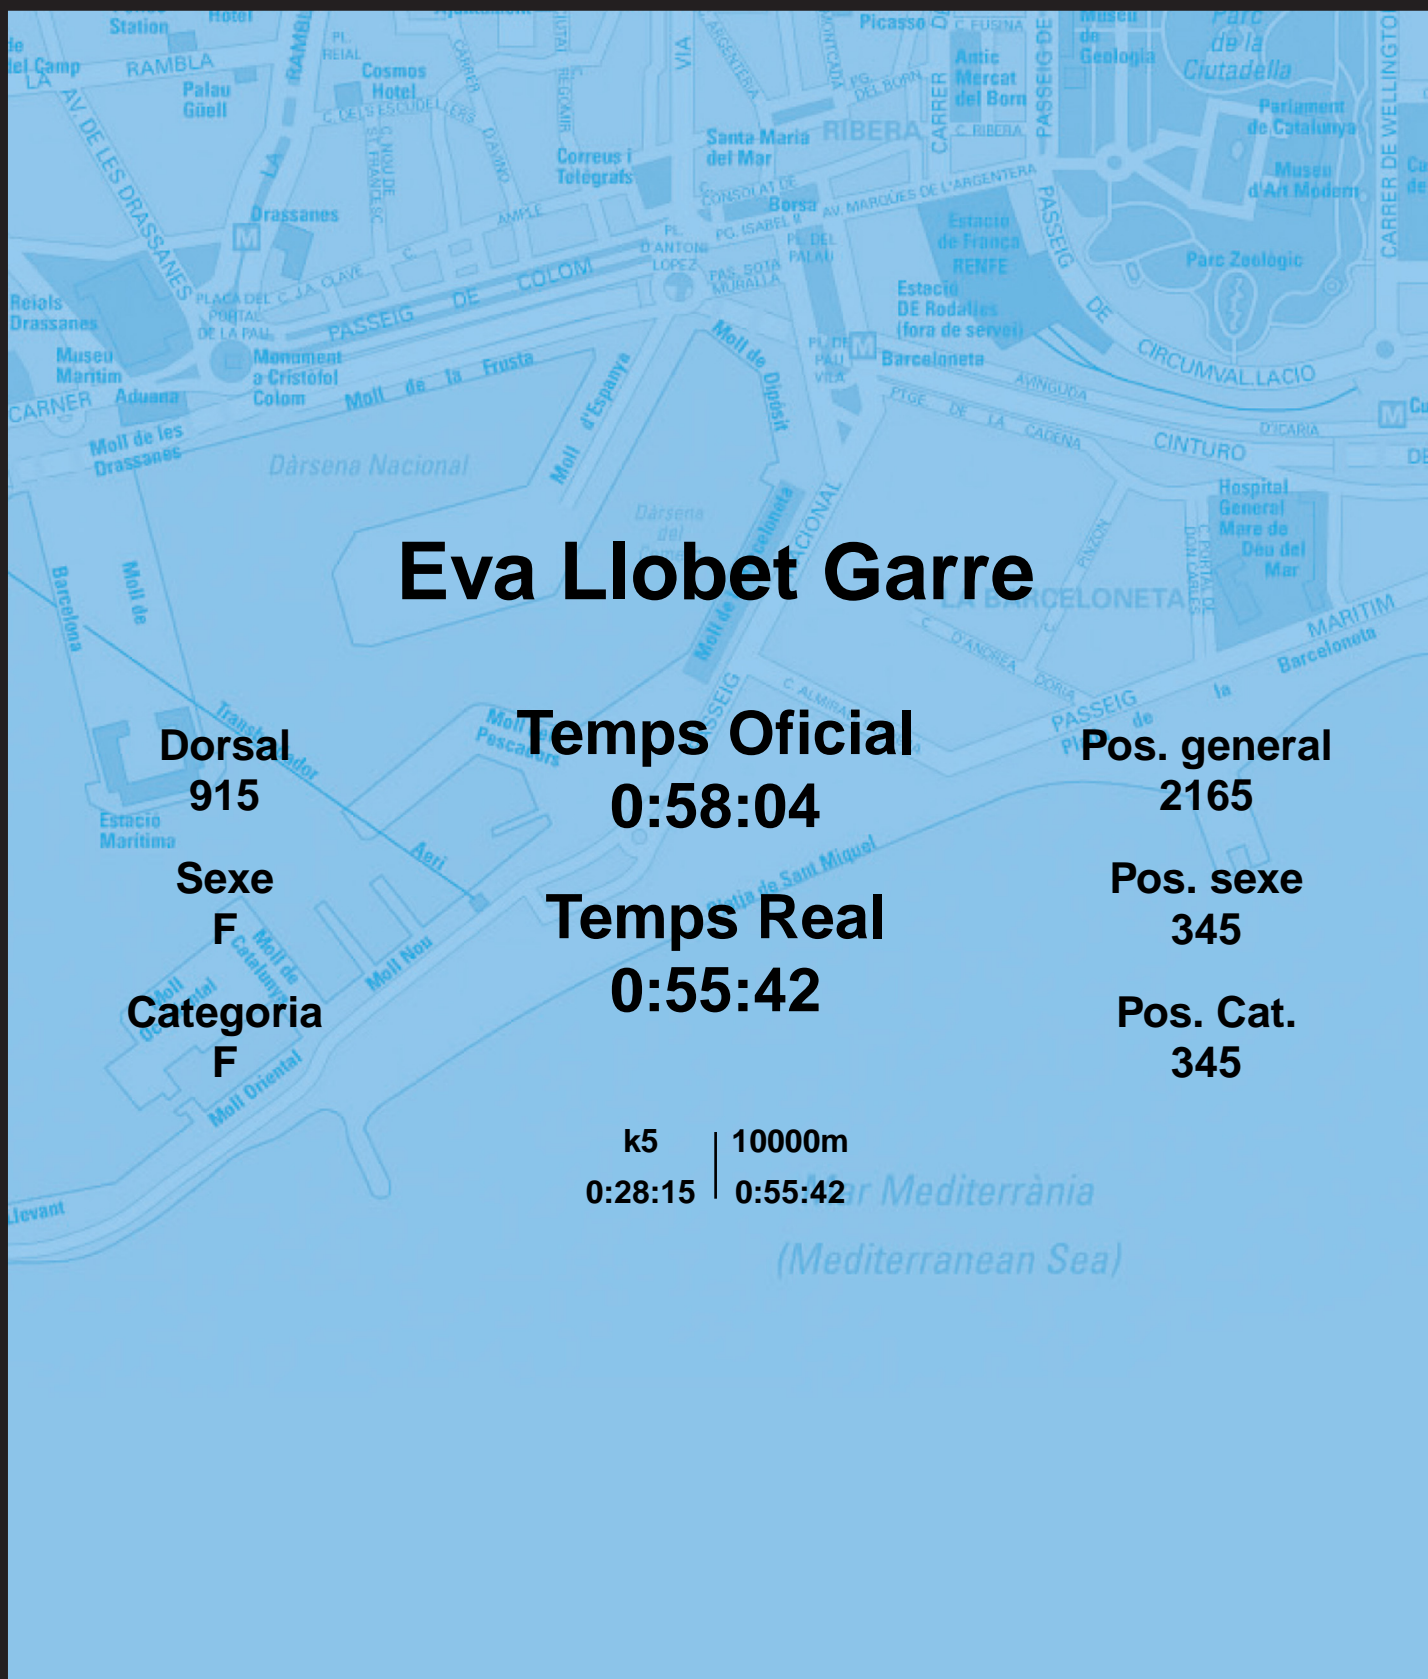

CORREBARRI

Suma't a la festa
16/10/2016

Ajuntament de
Barcelona

Eva Llobet Garre

Dorsal
915

Sexe
F

Categoria
F

Temps Oficial
0:58:04

Temps Real
0:55:42

Pos. general
2165

Pos. sexe
345

Pos. Cat.
345

k5 | 10000m
0:28:15 | 0:55:42

Mar Mediterrània
(Mediterranean Sea)