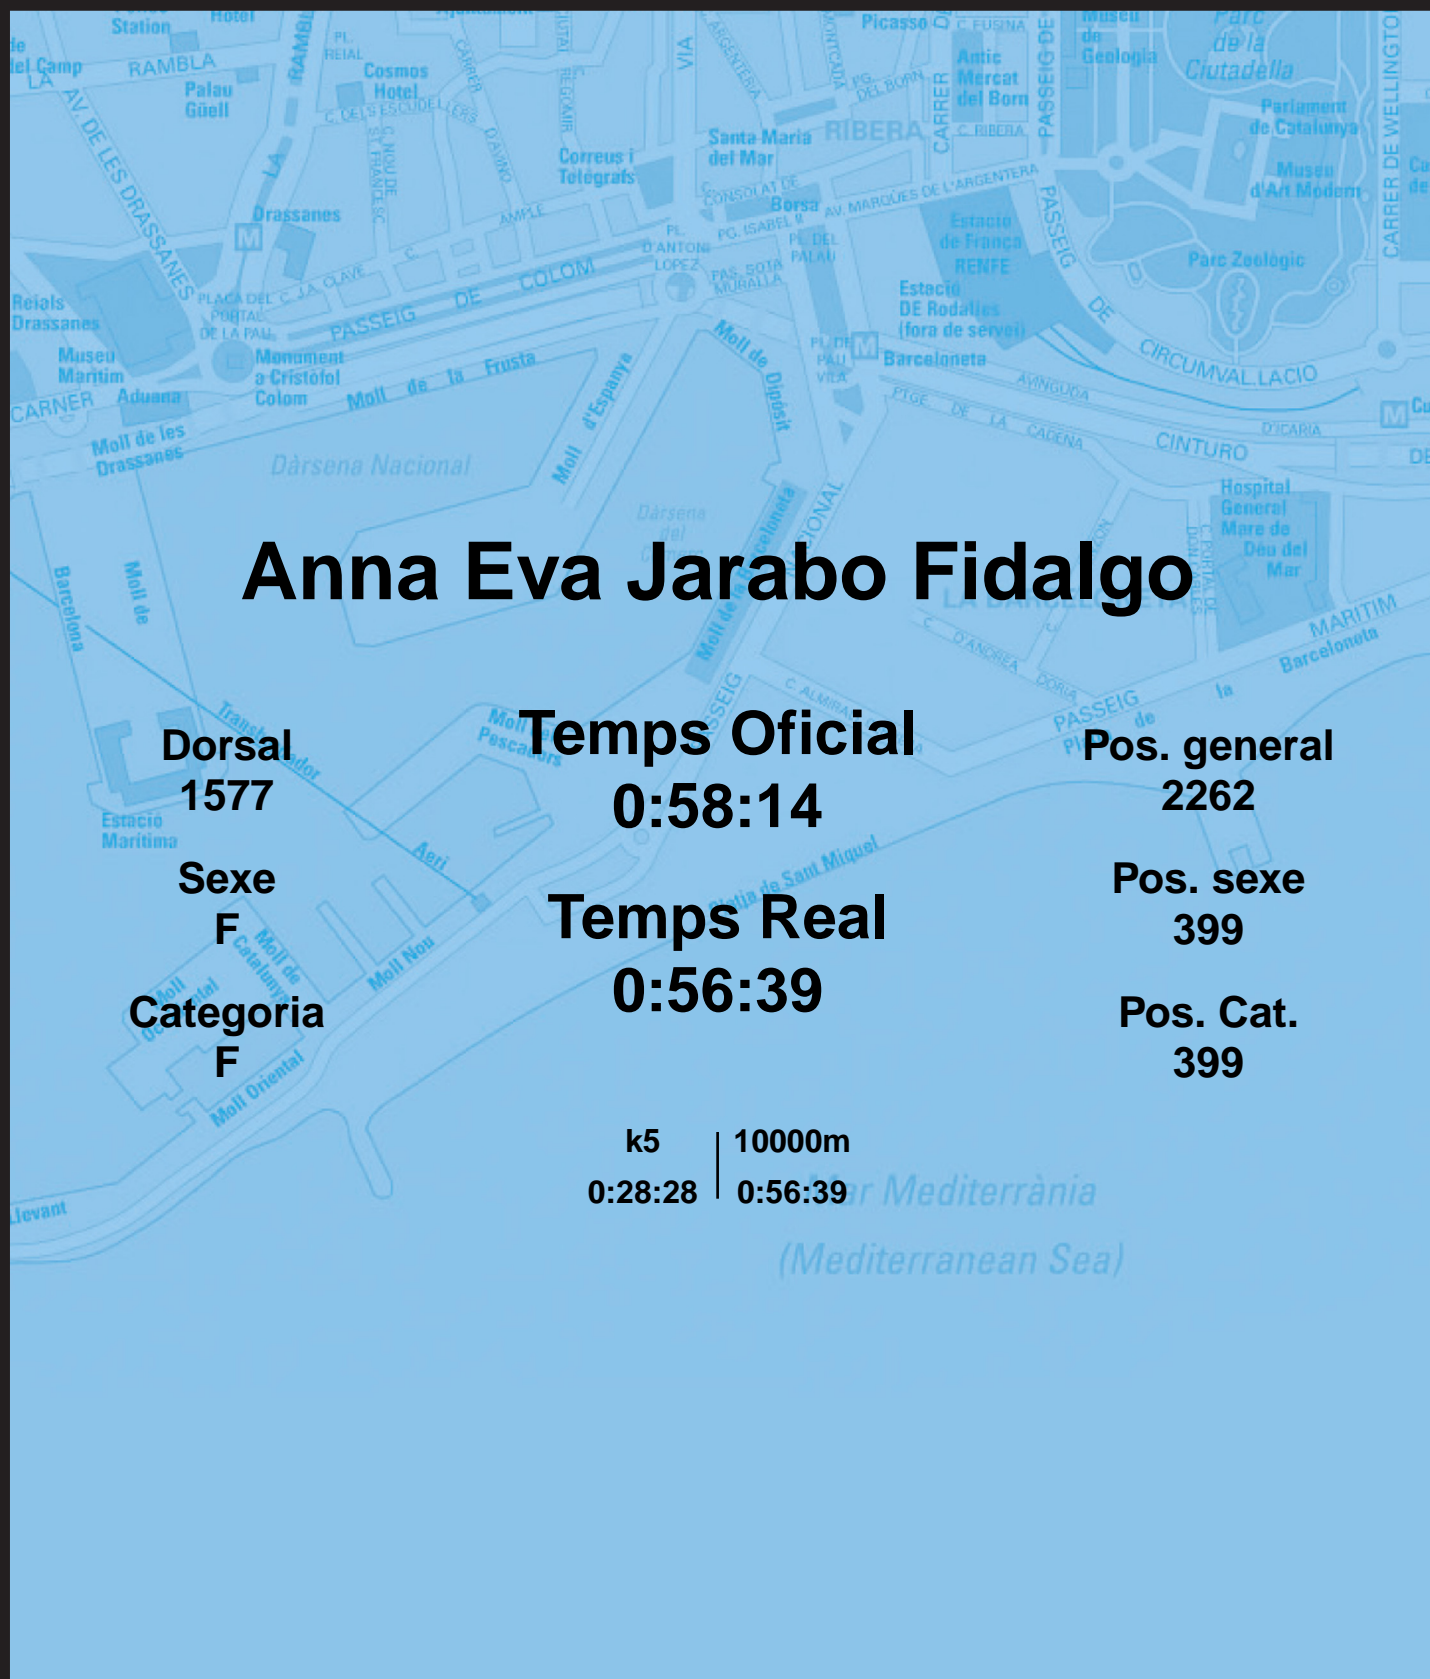

# CORREBARRI

Suma't a la festa

16/10/2016

Ajuntament de  
Barcelona

## Anna Eva Jarabo Fidalgo

Dorsal  
1577

Sexe  
F

Categoria  
F

**Temps Oficial**  
**0:58:14**

**Temps Real**  
**0:56:39**

Pos. general  
2262

Pos. sexe  
399

Pos. Cat.  
399

k5 | 10000m  
0:28:28 | 0:56:39

Mar Mediterrània  
(Mediterranean Sea)