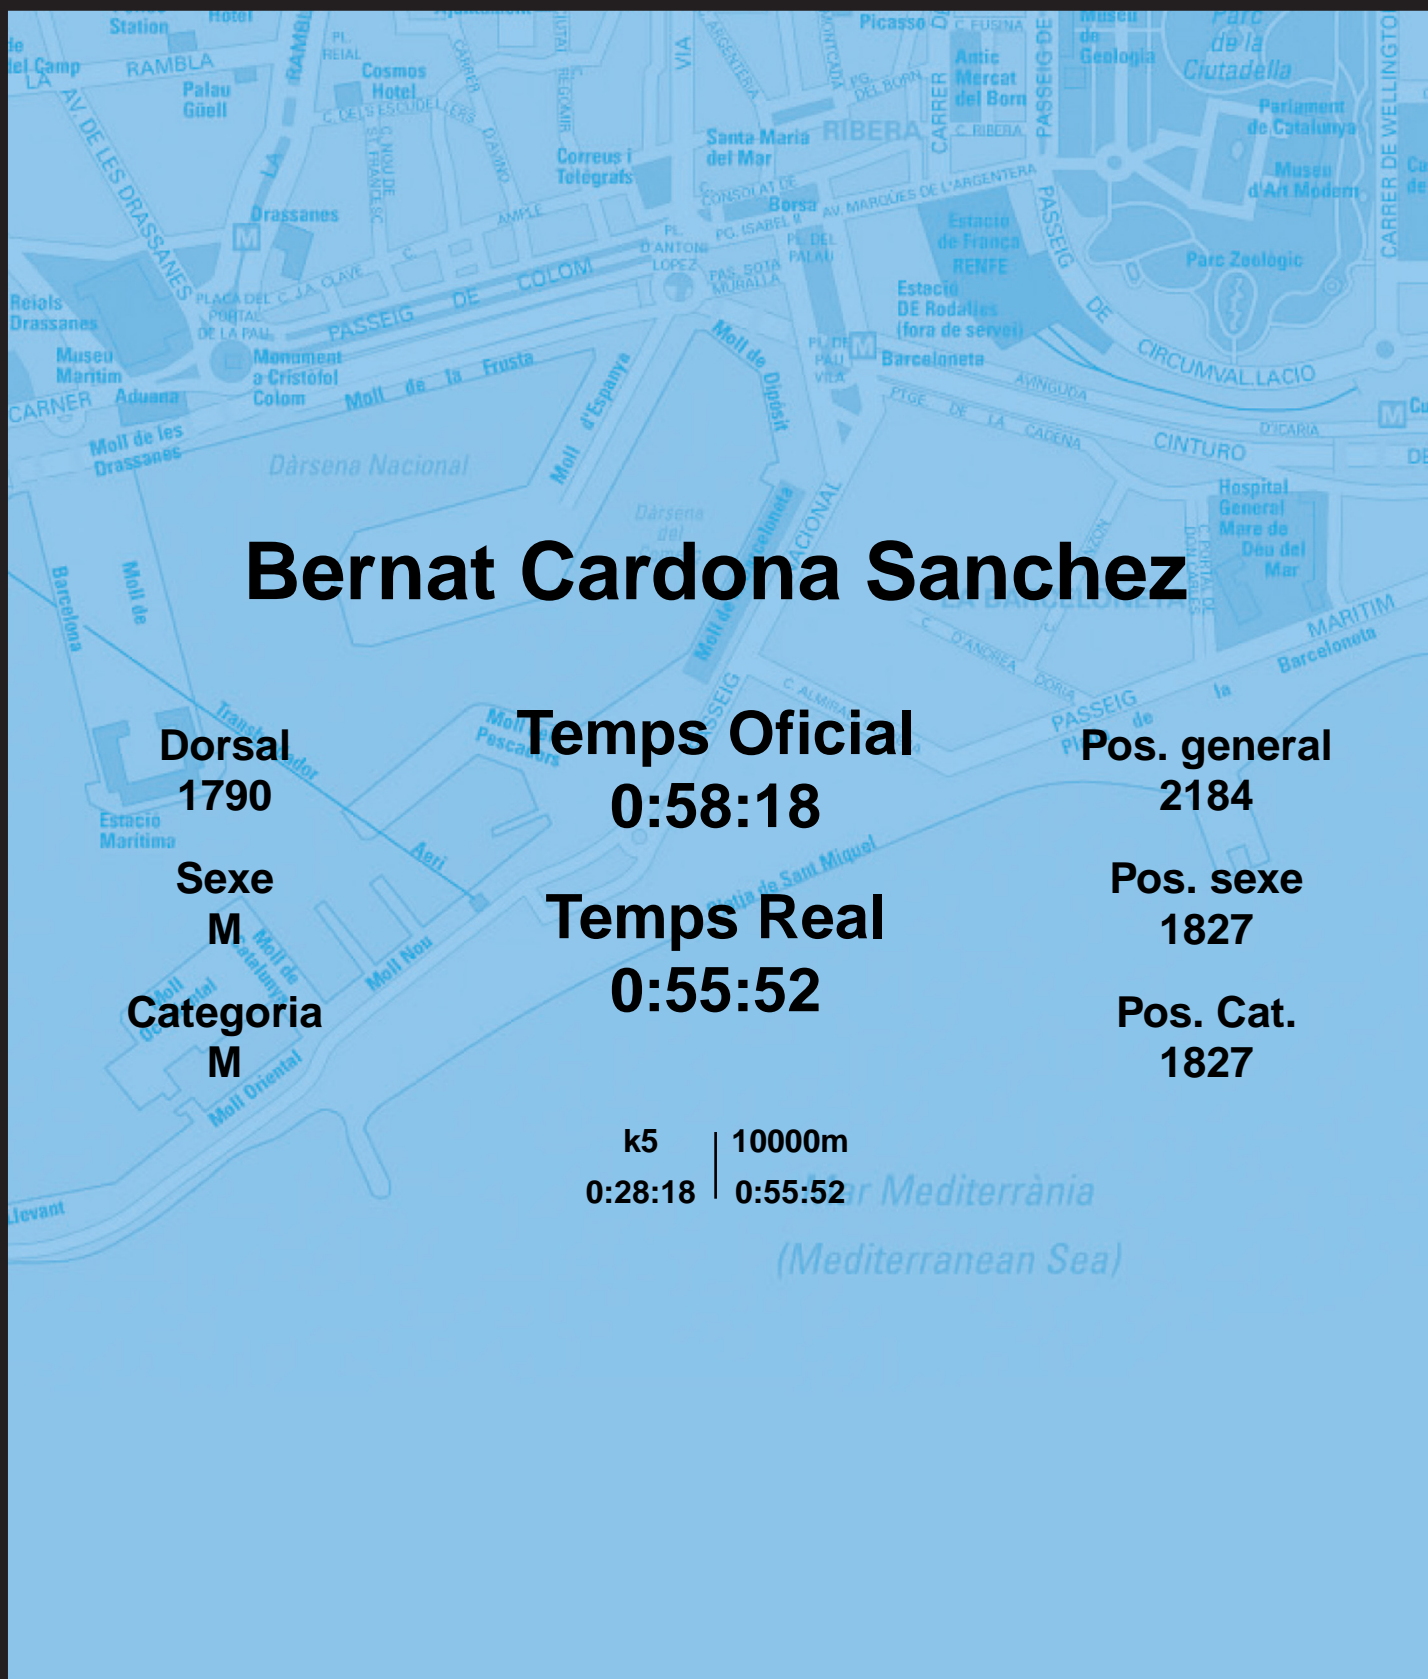

CORREBARRI

Suma't a la festa

16/10/2016

Ajuntament de Barcelona

Bernat Cardona Sanchez

Dorsal
1790

Sexe
M

Categoria
M

Temps Oficial
0:58:18

Temps Real
0:55:52

Pos. general
2184

Pos. sexe
1827

Pos. Cat.
1827

k5 | 10000m
0:28:18 | 0:55:52

Mar Mediterrània
(Mediterranean Sea)