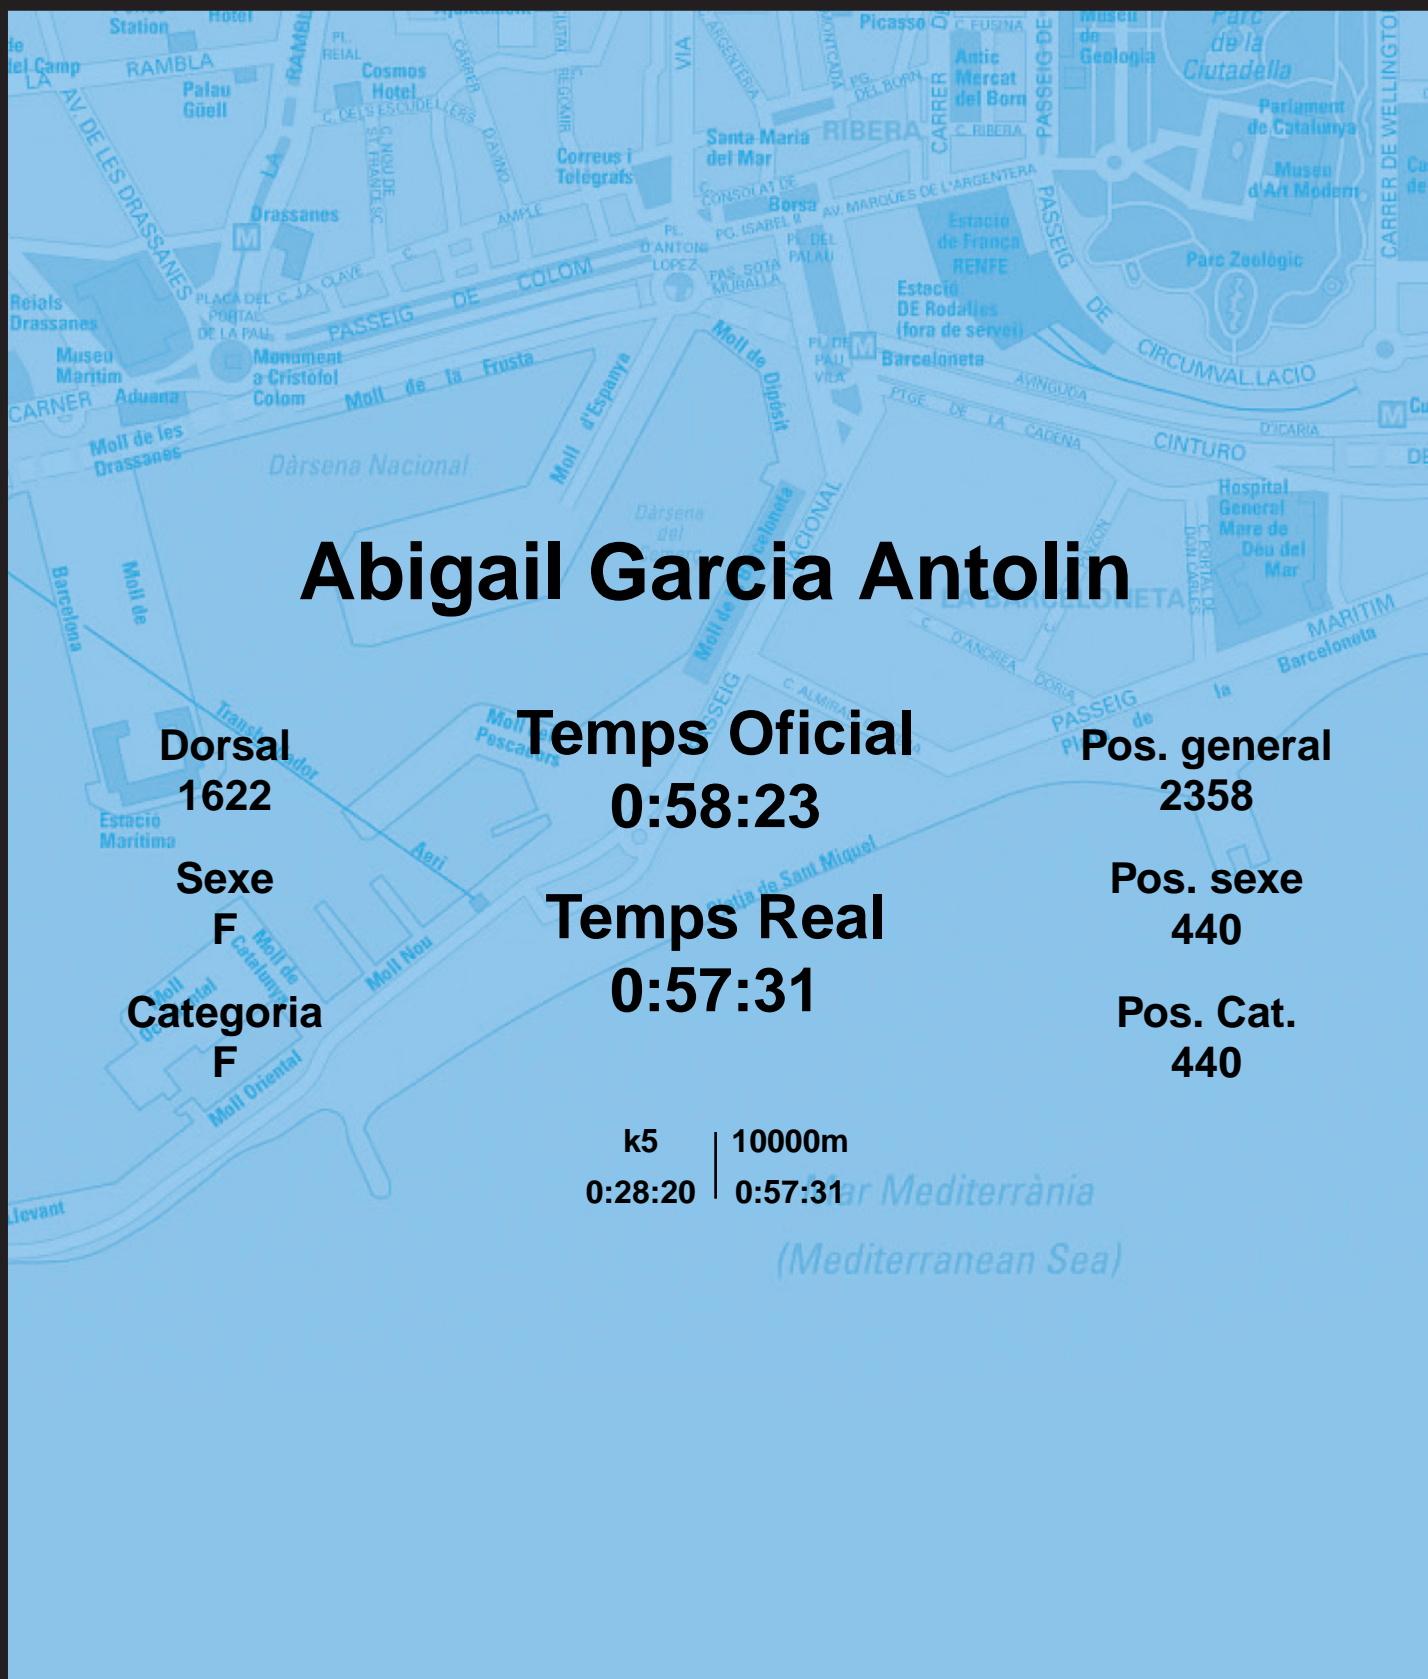

CORREBARRI

Suma't a la festa

16/10/2016

Ajuntament de
Barcelona

Abigail Garcia Antolin

Dorsal
1622

Sexe
F

Categoria
F

Temps Oficial
0:58:23

Temps Real
0:57:31

Pos. general
2358

Pos. sexe
440

Pos. Cat.
440

k5 | 10000m
0:28:20 | 0:57:31

Mar Mediterrània
(Mediterranean Sea)