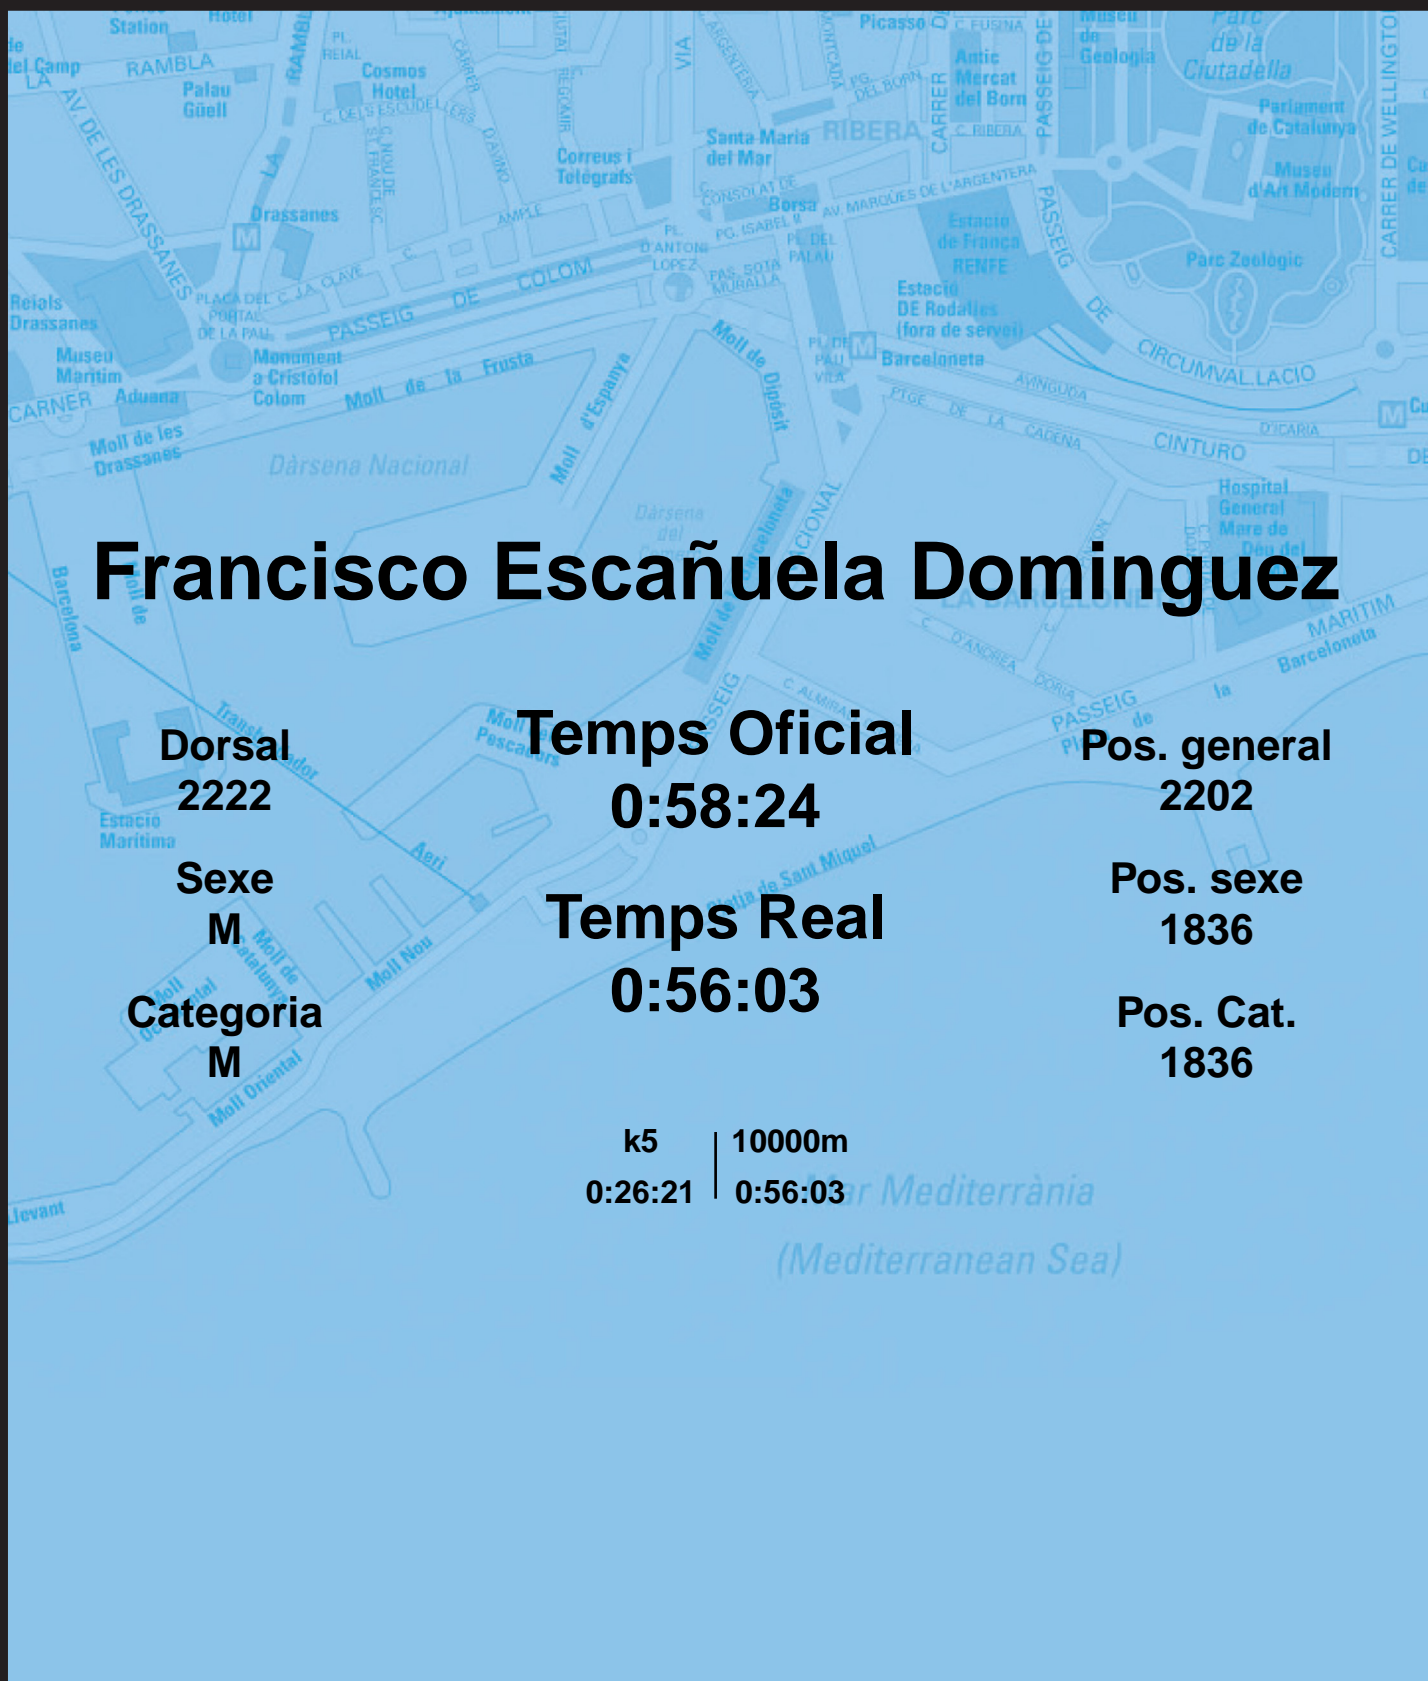

CORREBARRI

Suma't a la festa

16/10/2016

Ajuntament de
Barcelona

Francisco Escañuela Dominguez

Dorsal
2222

Sexe
M

Categoria
M

Temps Oficial
0:58:24

Temps Real
0:56:03

Pos. general
2202

Pos. sexe
1836

Pos. Cat.
1836

k5 | 10000m
0:26:21 | 0:56:03

Mar Mediterrània
(Mediterranean Sea)