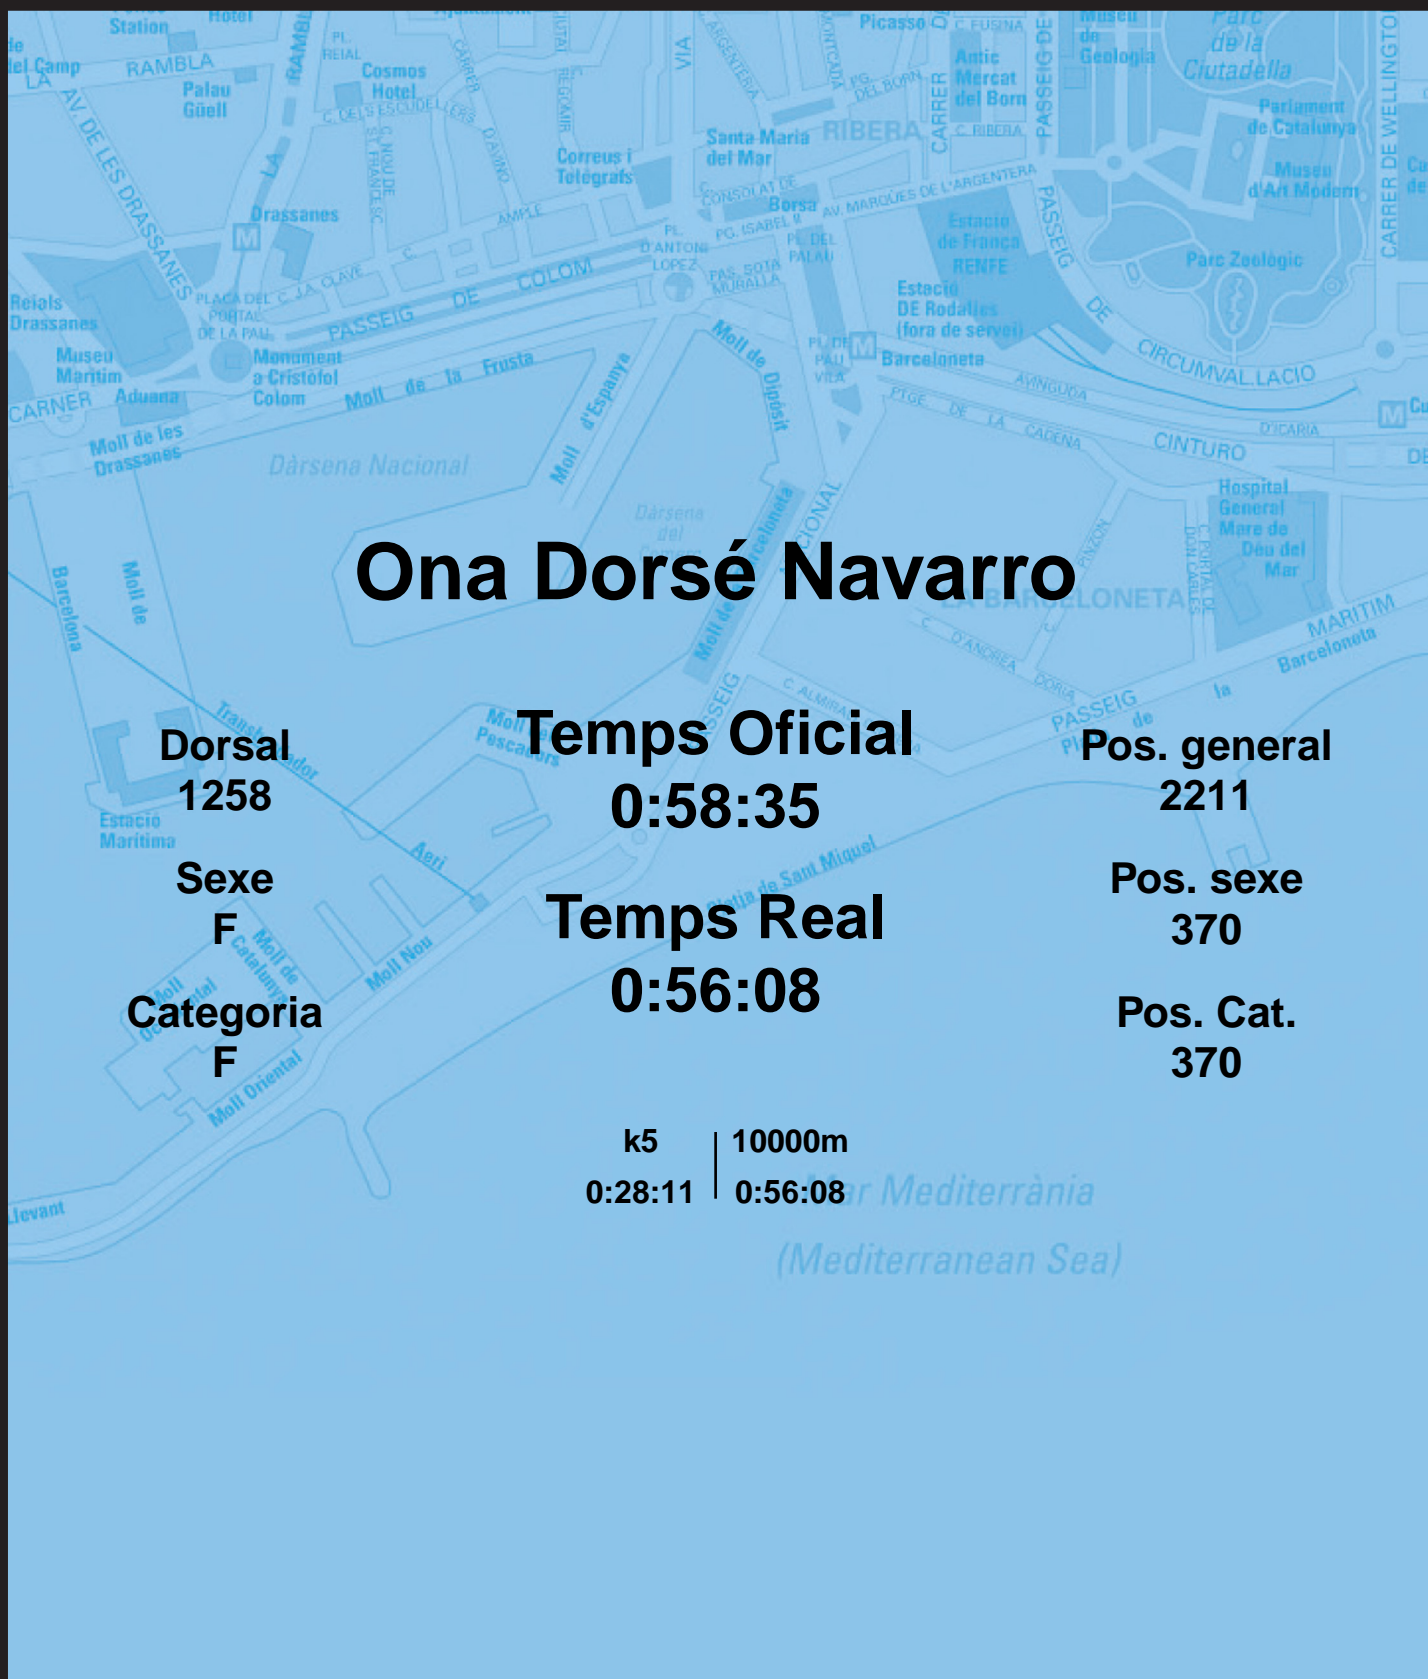

CORREBARRI

Suma't a la festa

16/10/2016

Ajuntament de Barcelona

Ona Dorsé Navarro

Dorsal
1258

Sexe
F

Categoria
F

Temps Oficial
0:58:35

Temps Real
0:56:08

Pos. general
2211

Pos. sexe
370

Pos. Cat.
370

k5 | 10000m
0:28:11 | 0:56:08

Mar Mediterrània
(Mediterranean Sea)