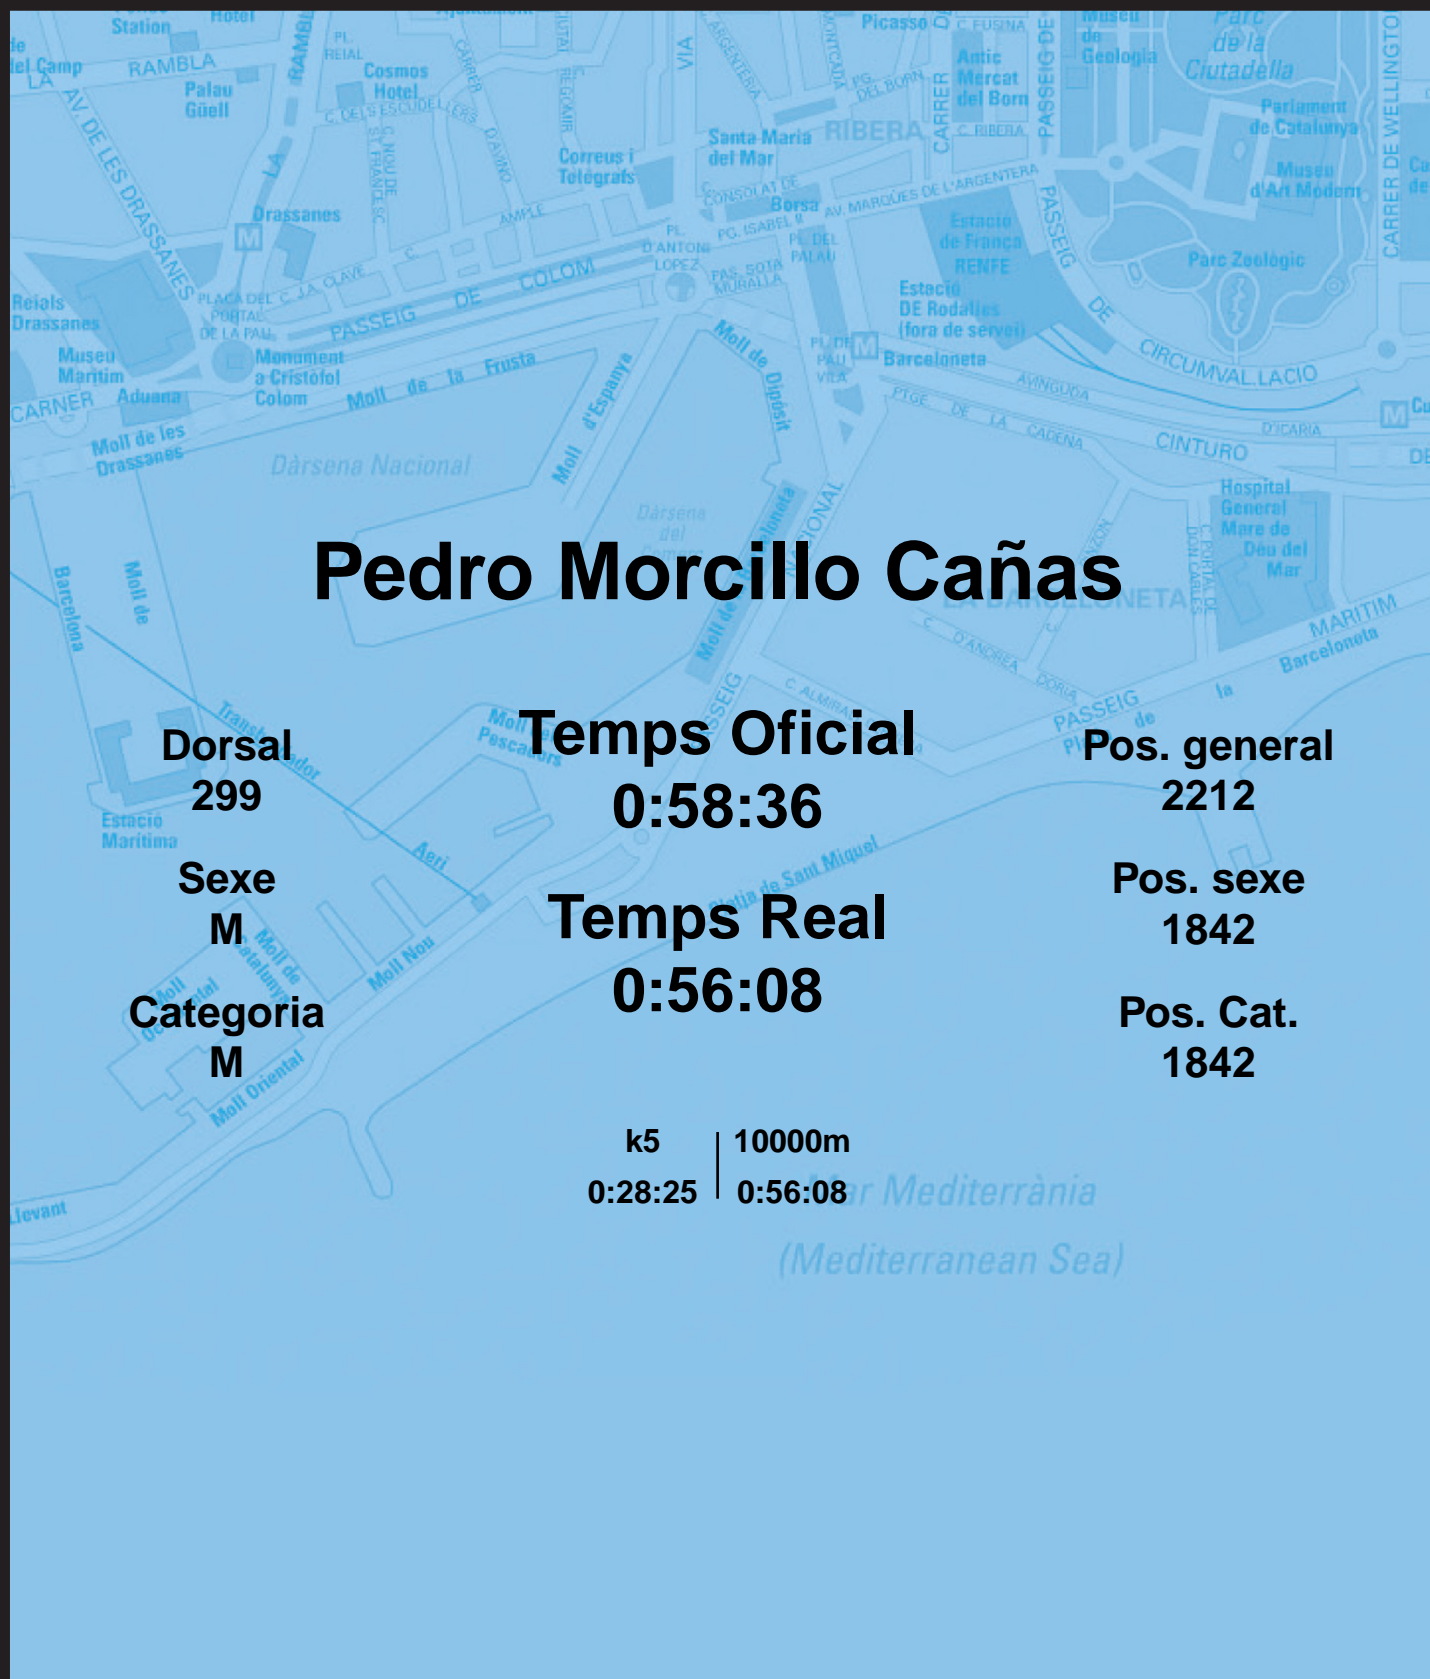

CORREBARRI

Suma't a la festa

16/10/2016

Ajuntament de
Barcelona

Pedro Morcillo Cañas

Dorsal
299

Sexe
M

Categoria
M

Temps Oficial
0:58:36

Temps Real
0:56:08

Pos. general
2212

Pos. sexe
1842

Pos. Cat.
1842

k5 | 10000m
0:28:25 | 0:56:08

Mar Mediterrània
(Mediterranean Sea)