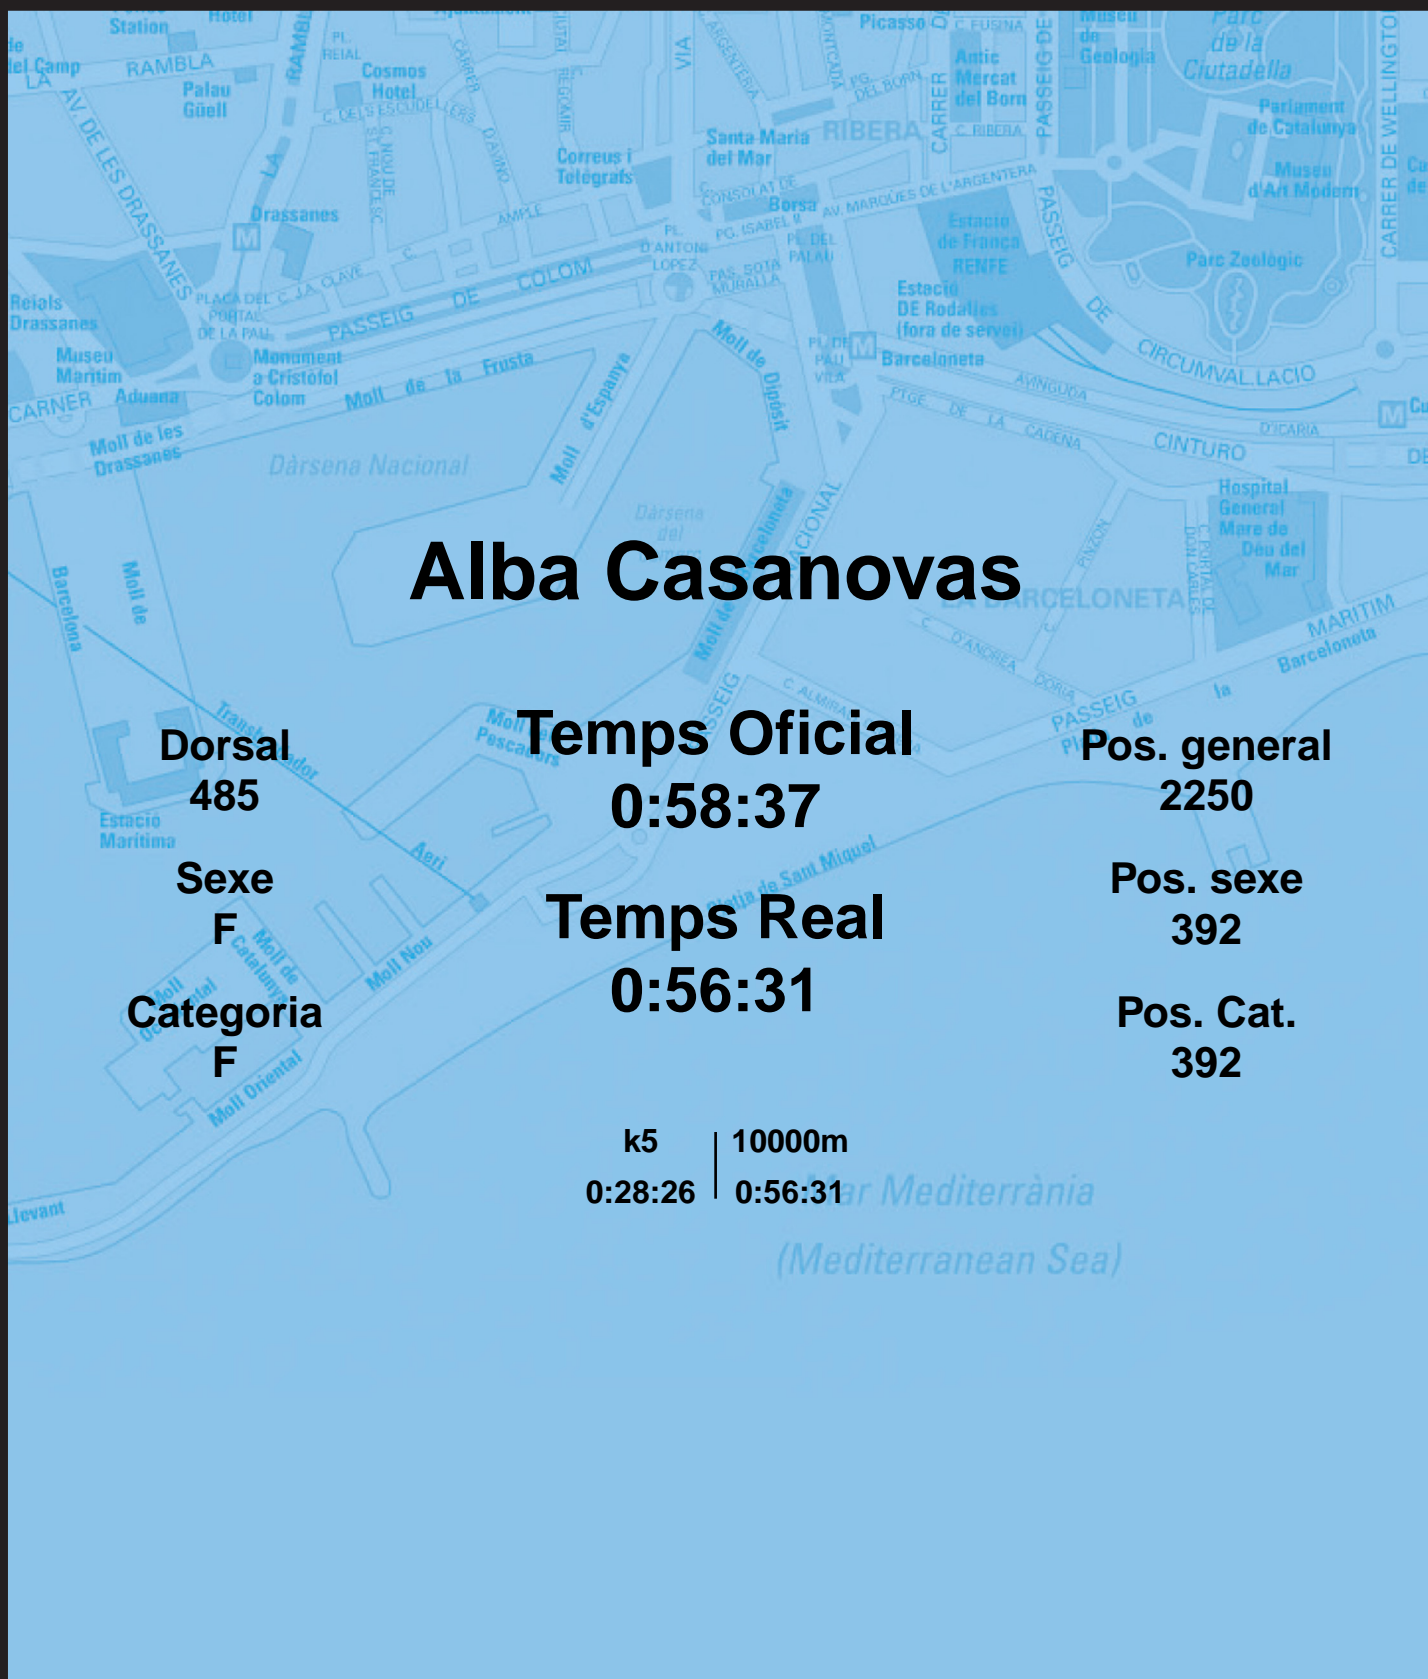

CORREBARRI

Suma't a la festa

16/10/2016

Ajuntament de
Barcelona

Alba Casanovas

Dorsal
485

Sexe
F

Categoria
F

Temps Oficial
0:58:37

Temps Real
0:56:31

Pos. general
2250

Pos. sexe
392

Pos. Cat.
392

k5 | 10000m
0:28:26 | 0:56:31

Mar Mediterrània
(Mediterranean Sea)