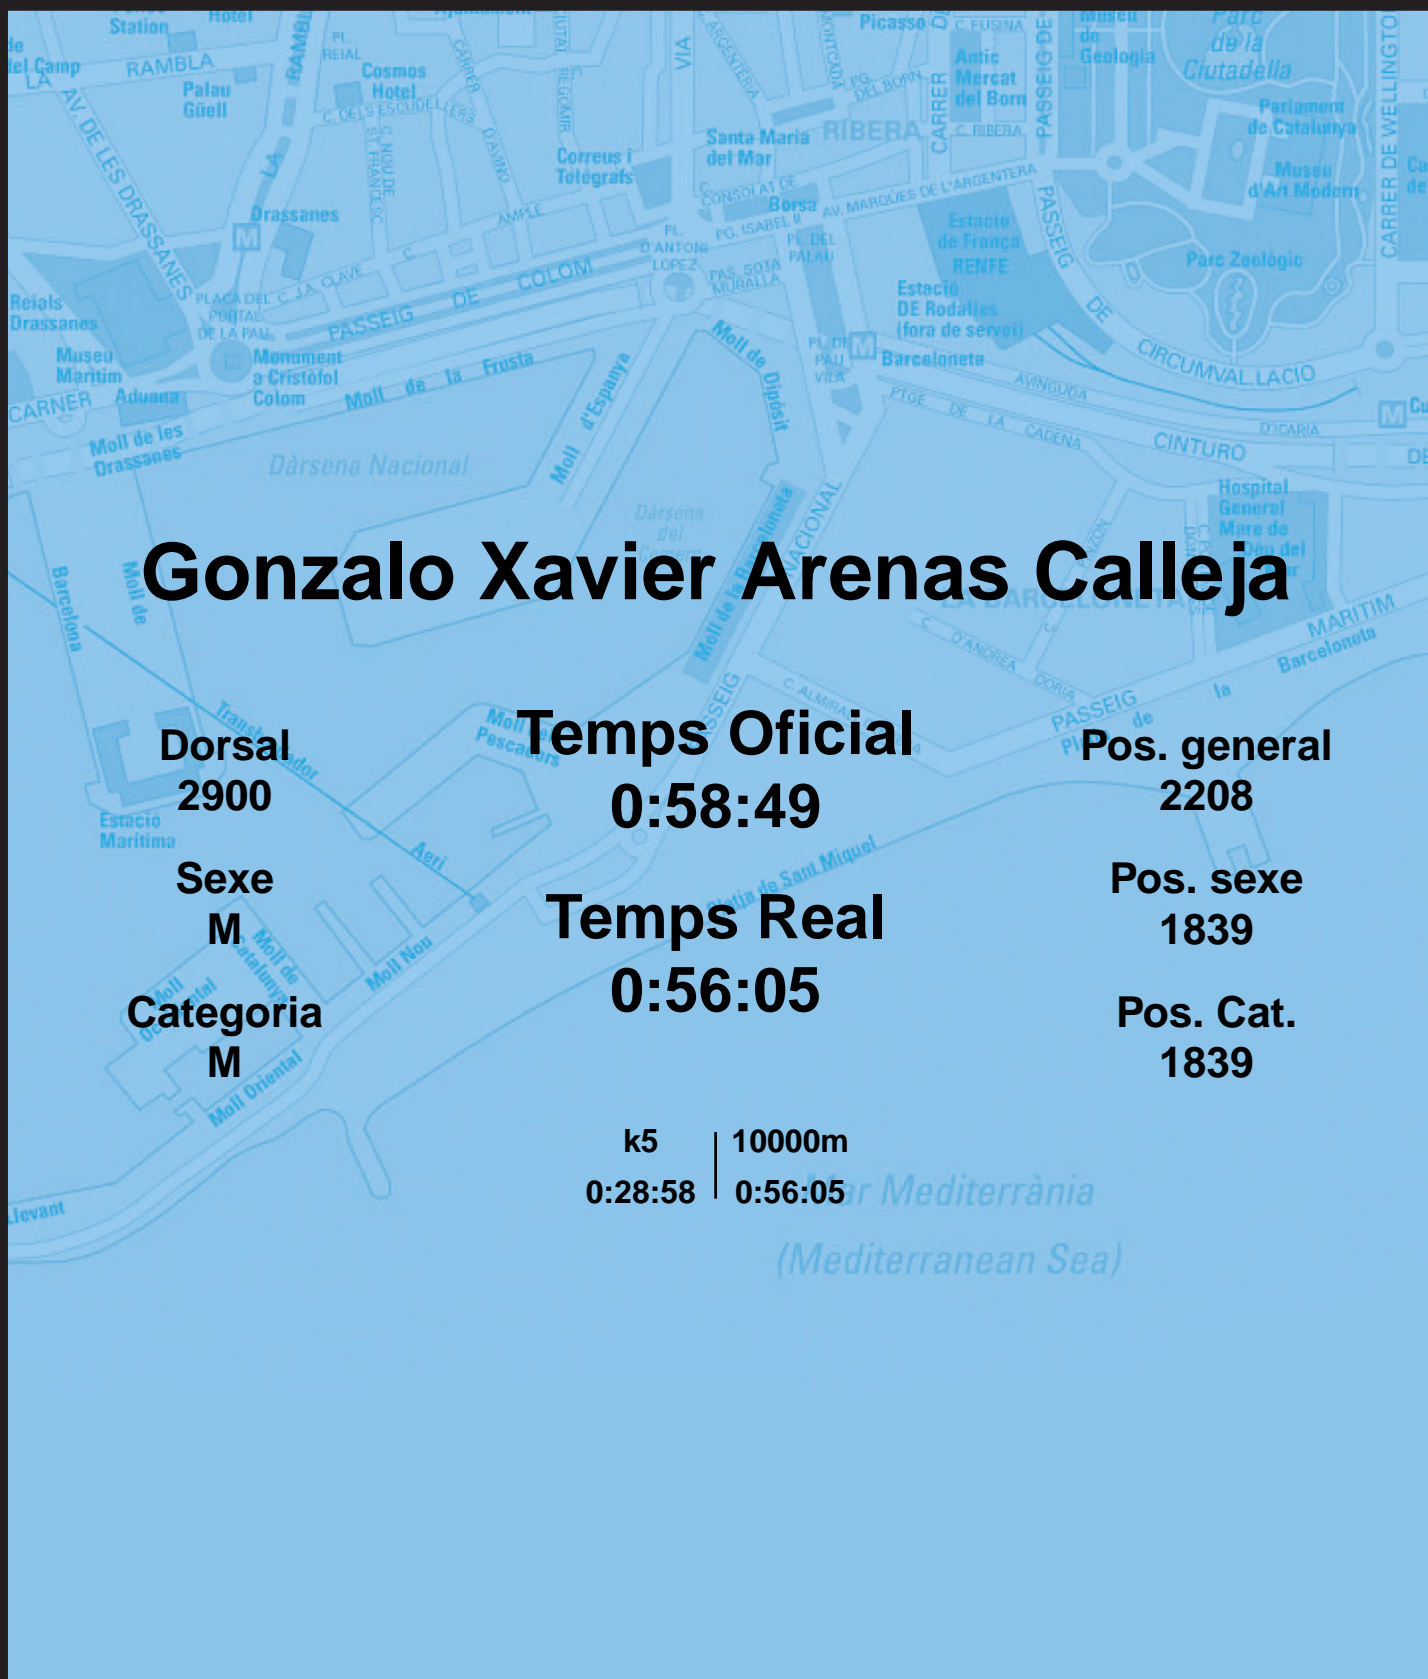

CORREBARRI

Suma't a la festa

16/10/2016

Ajuntament de Barcelona

Gonzalo Xavier Arenas Calleja

Dorsal
2900

Sexe
M

Categoria
M

Temps Oficial
0:58:49

Temps Real
0:56:05

Pos. general
2208

Pos. sexe
1839

Pos. Cat.
1839

k5 | 10000m
0:28:58 | 0:56:05

Mar Mediterrània
(Mediterranean Sea)