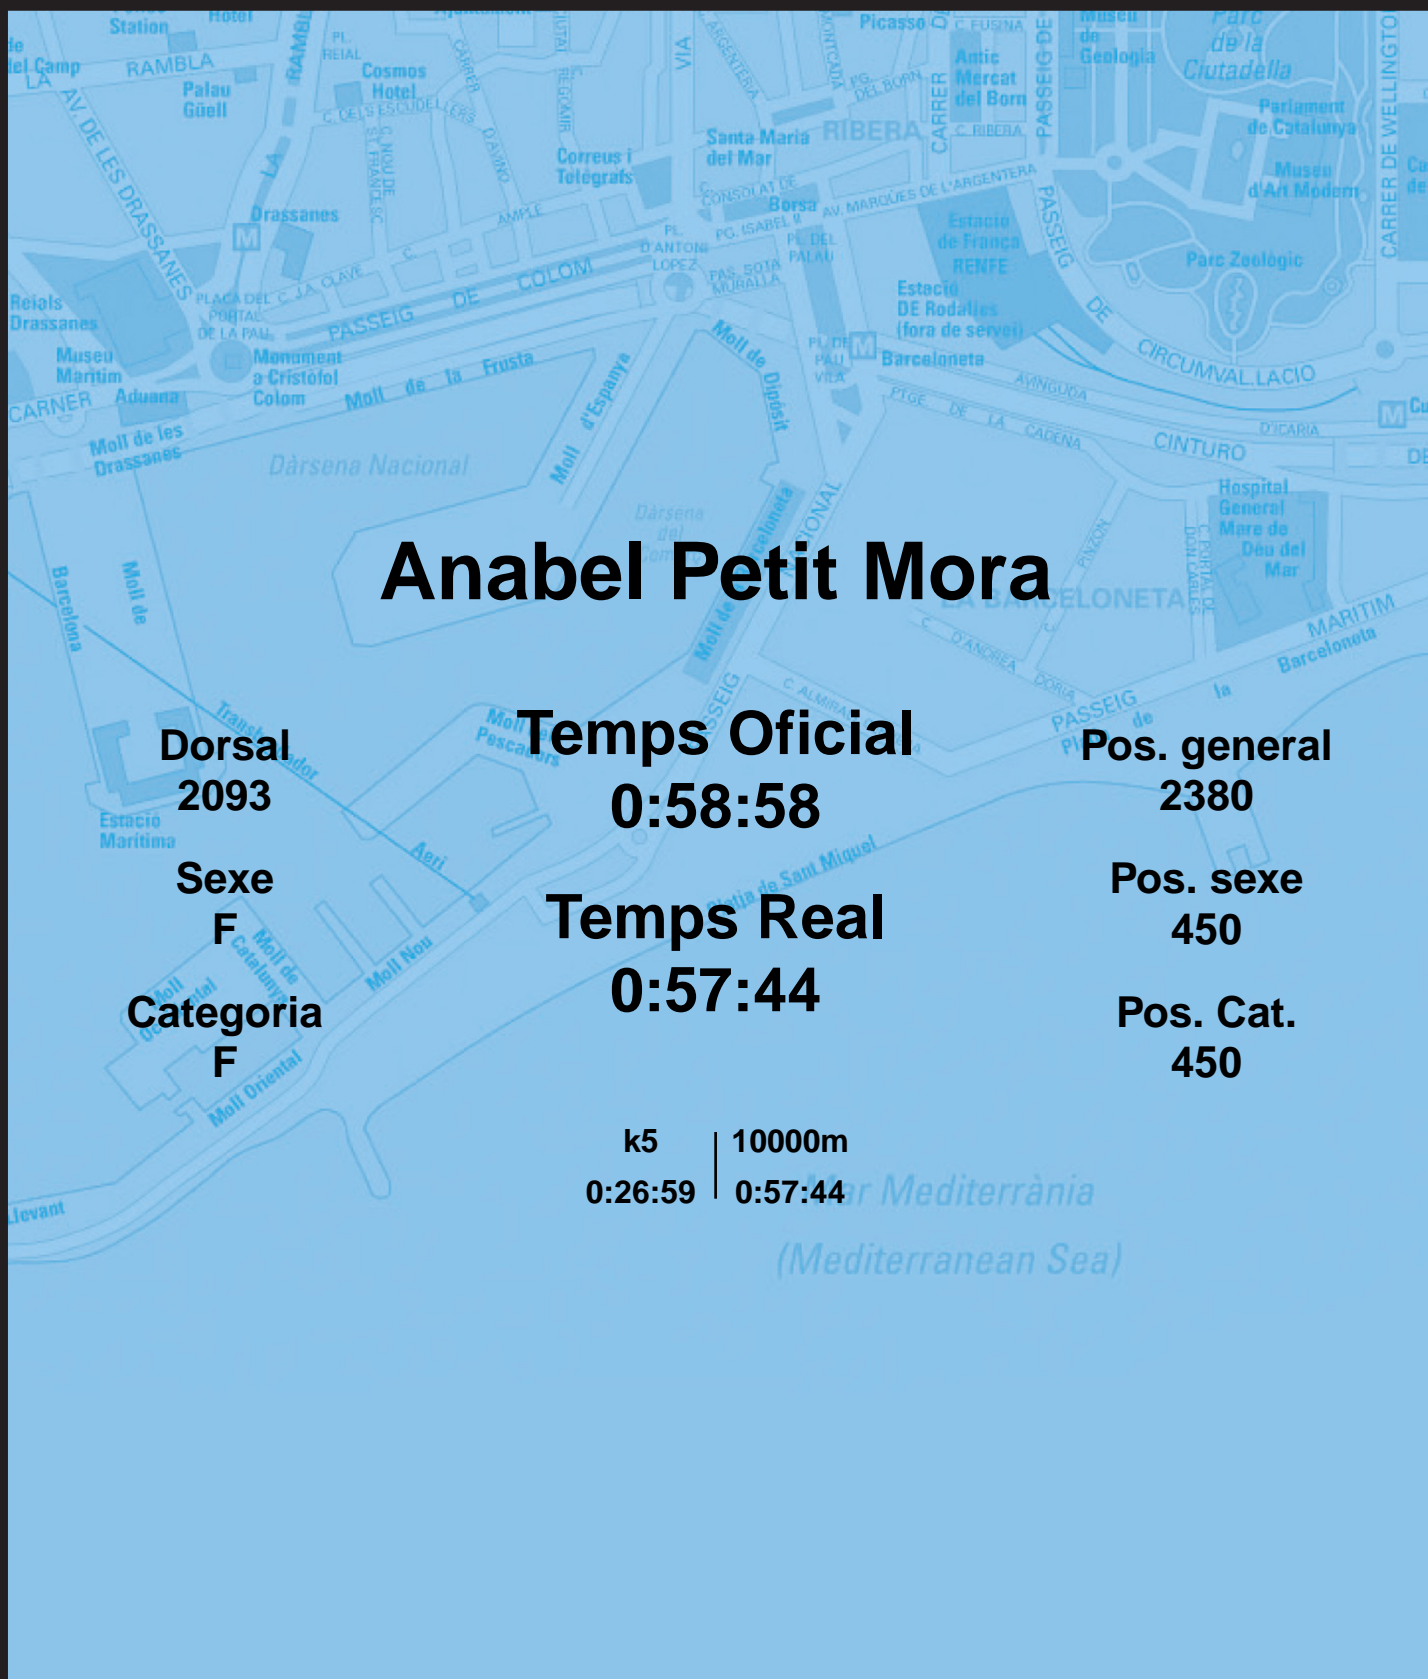

# CORREBARRI

Suma't a la festa

16/10/2016

Ajuntament de  
Barcelona

## Anabel Petit Mora

Dorsal  
2093

Sexe  
F

Categoria  
F

Temps Oficial  
0:58:58

Temps Real  
0:57:44

Pos. general  
2380

Pos. sexe  
450

Pos. Cat.  
450

k5 | 10000m  
0:26:59 | 0:57:44

Mar Mediterrània  
(Mediterranean Sea)