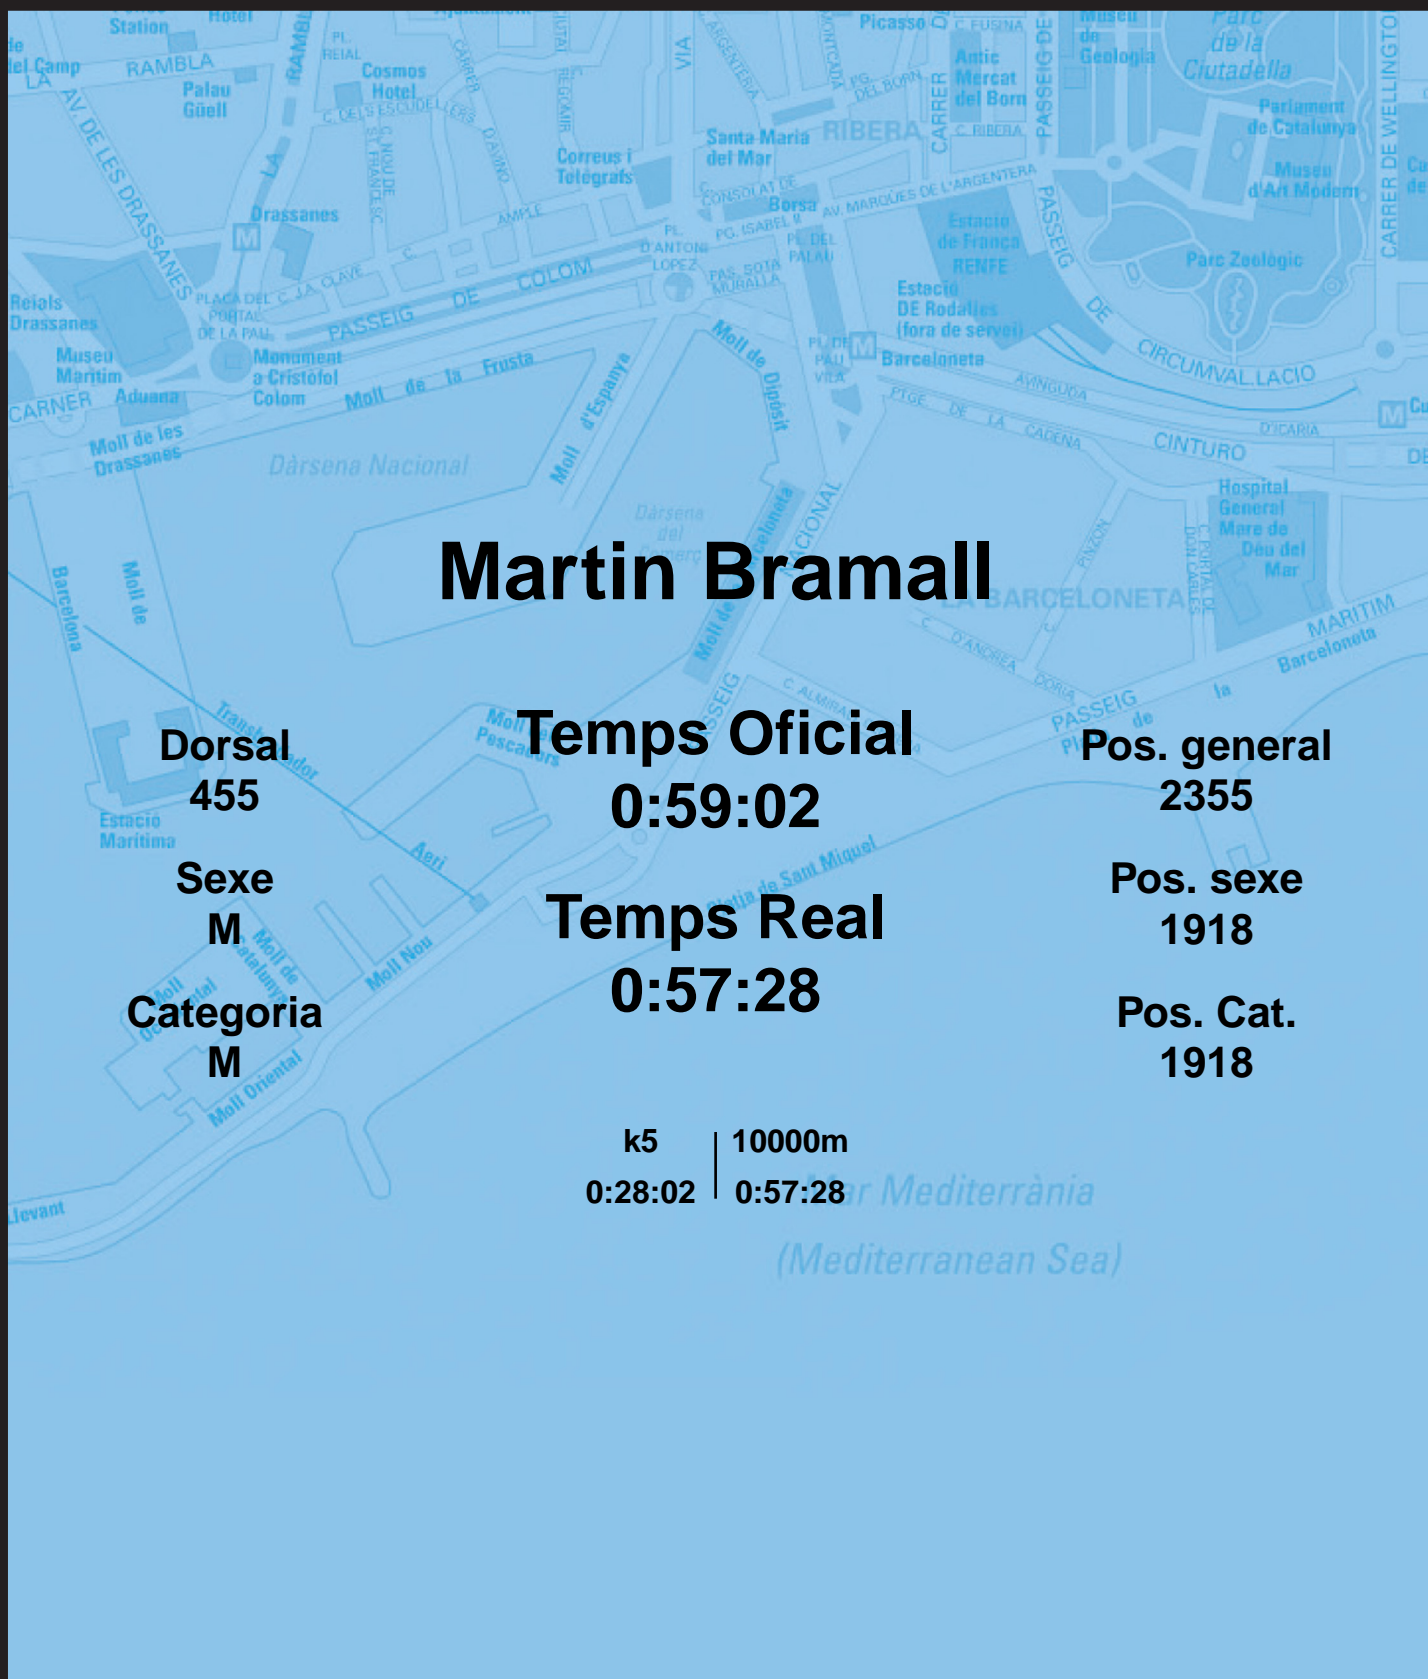

CORREBARRI

Suma't a la festa
16/10/2016

Ajuntament de
Barcelona

Martin Bramall

Dorsal
455

Sexe
M

Categoria
M

Temps Oficial
0:59:02

Temps Real
0:57:28

Pos. general
2355

Pos. sexe
1918

Pos. Cat.
1918

k5 | 10000m
0:28:02 | 0:57:28

Mar Mediterrània
(Mediterranean Sea)