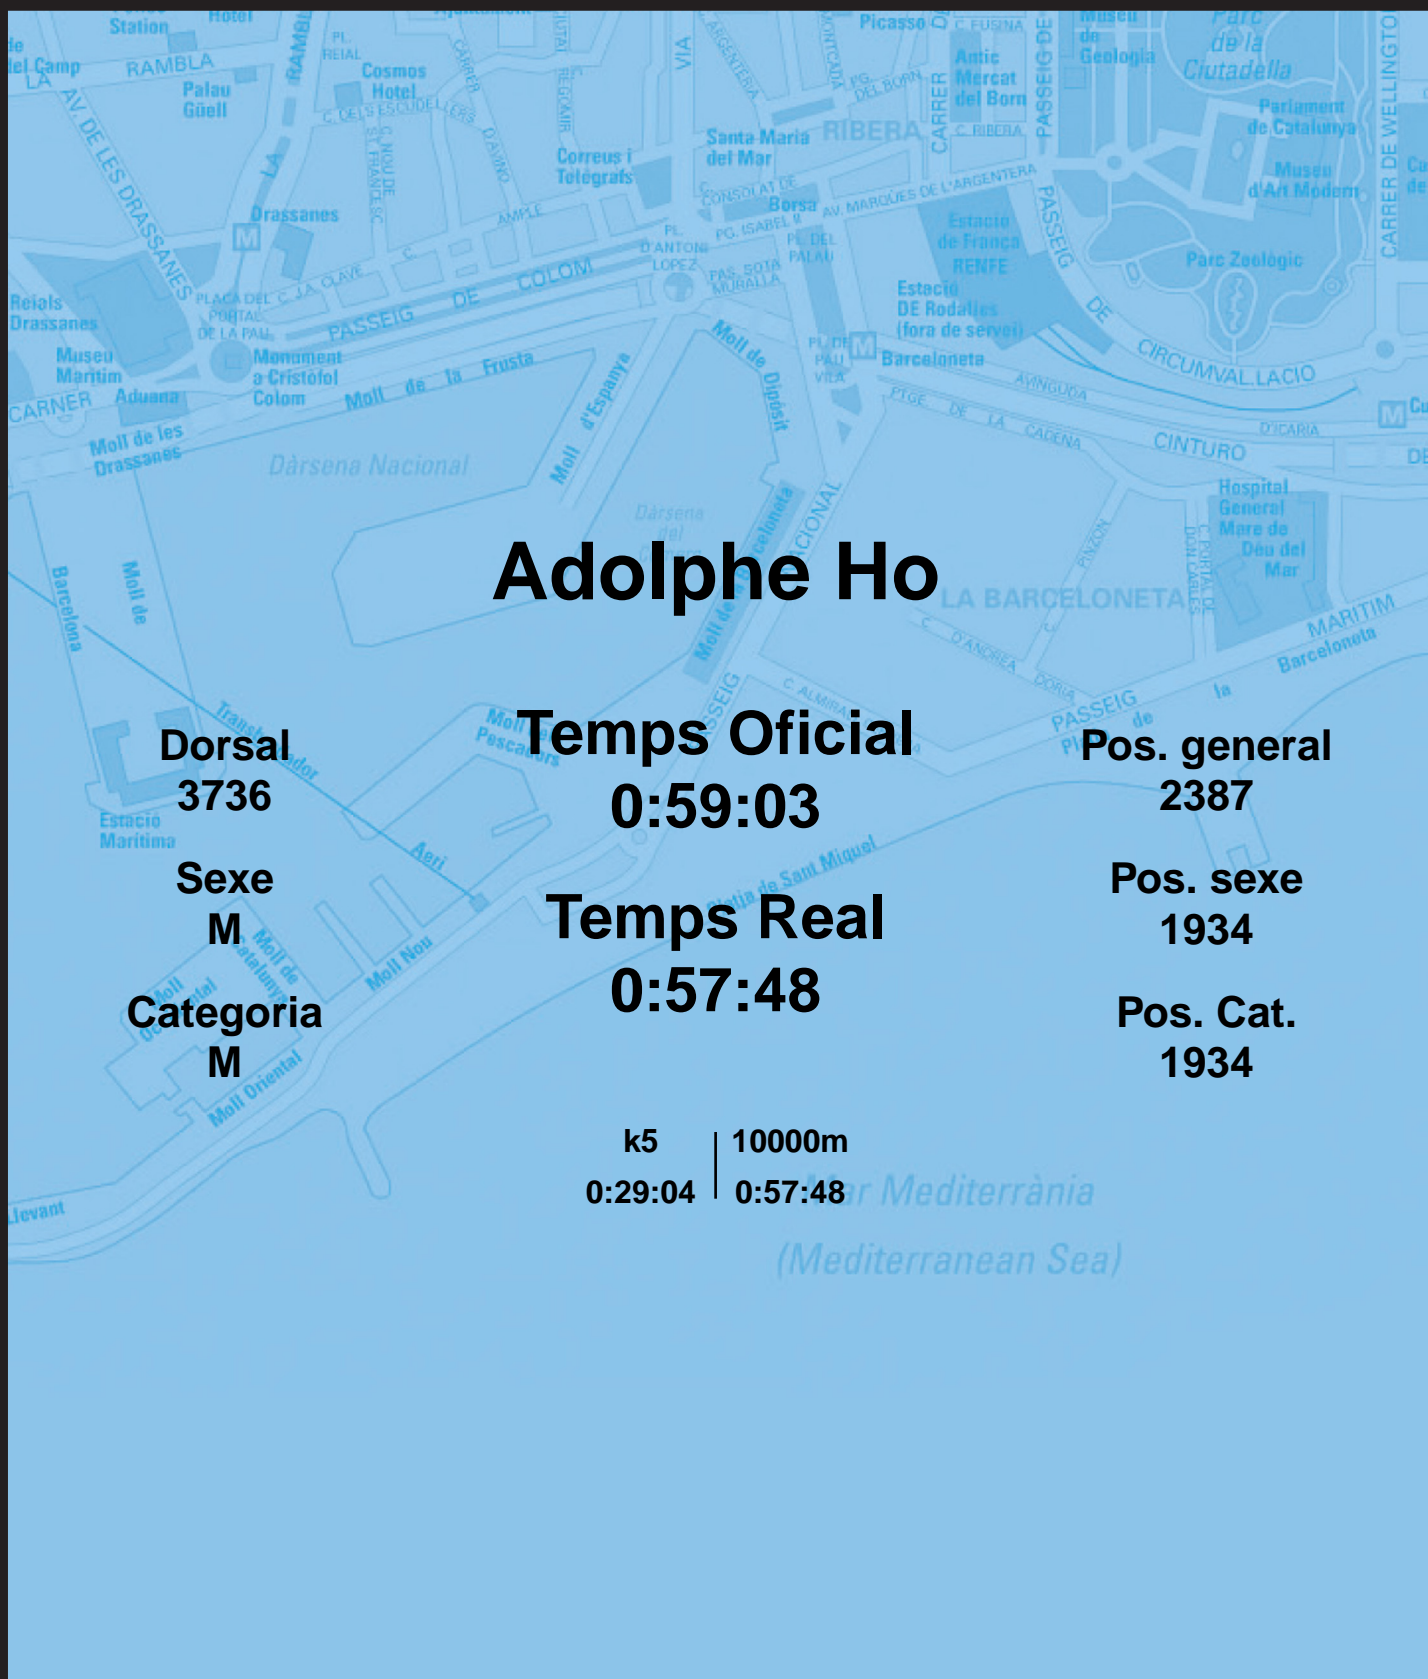

CORREBARRI

Suma't a la festa

16/10/2016

Ajuntament de
Barcelona

Adolphe Ho

Dorsal
3736

Sexe
M

Categoria
M

Temps Oficial
0:59:03

Temps Real
0:57:48

Pos. general
2387

Pos. sexe
1934

Pos. Cat.
1934

k5 | 10000m
0:29:04 | 0:57:48

Mar Mediterrània
(Mediterranean Sea)