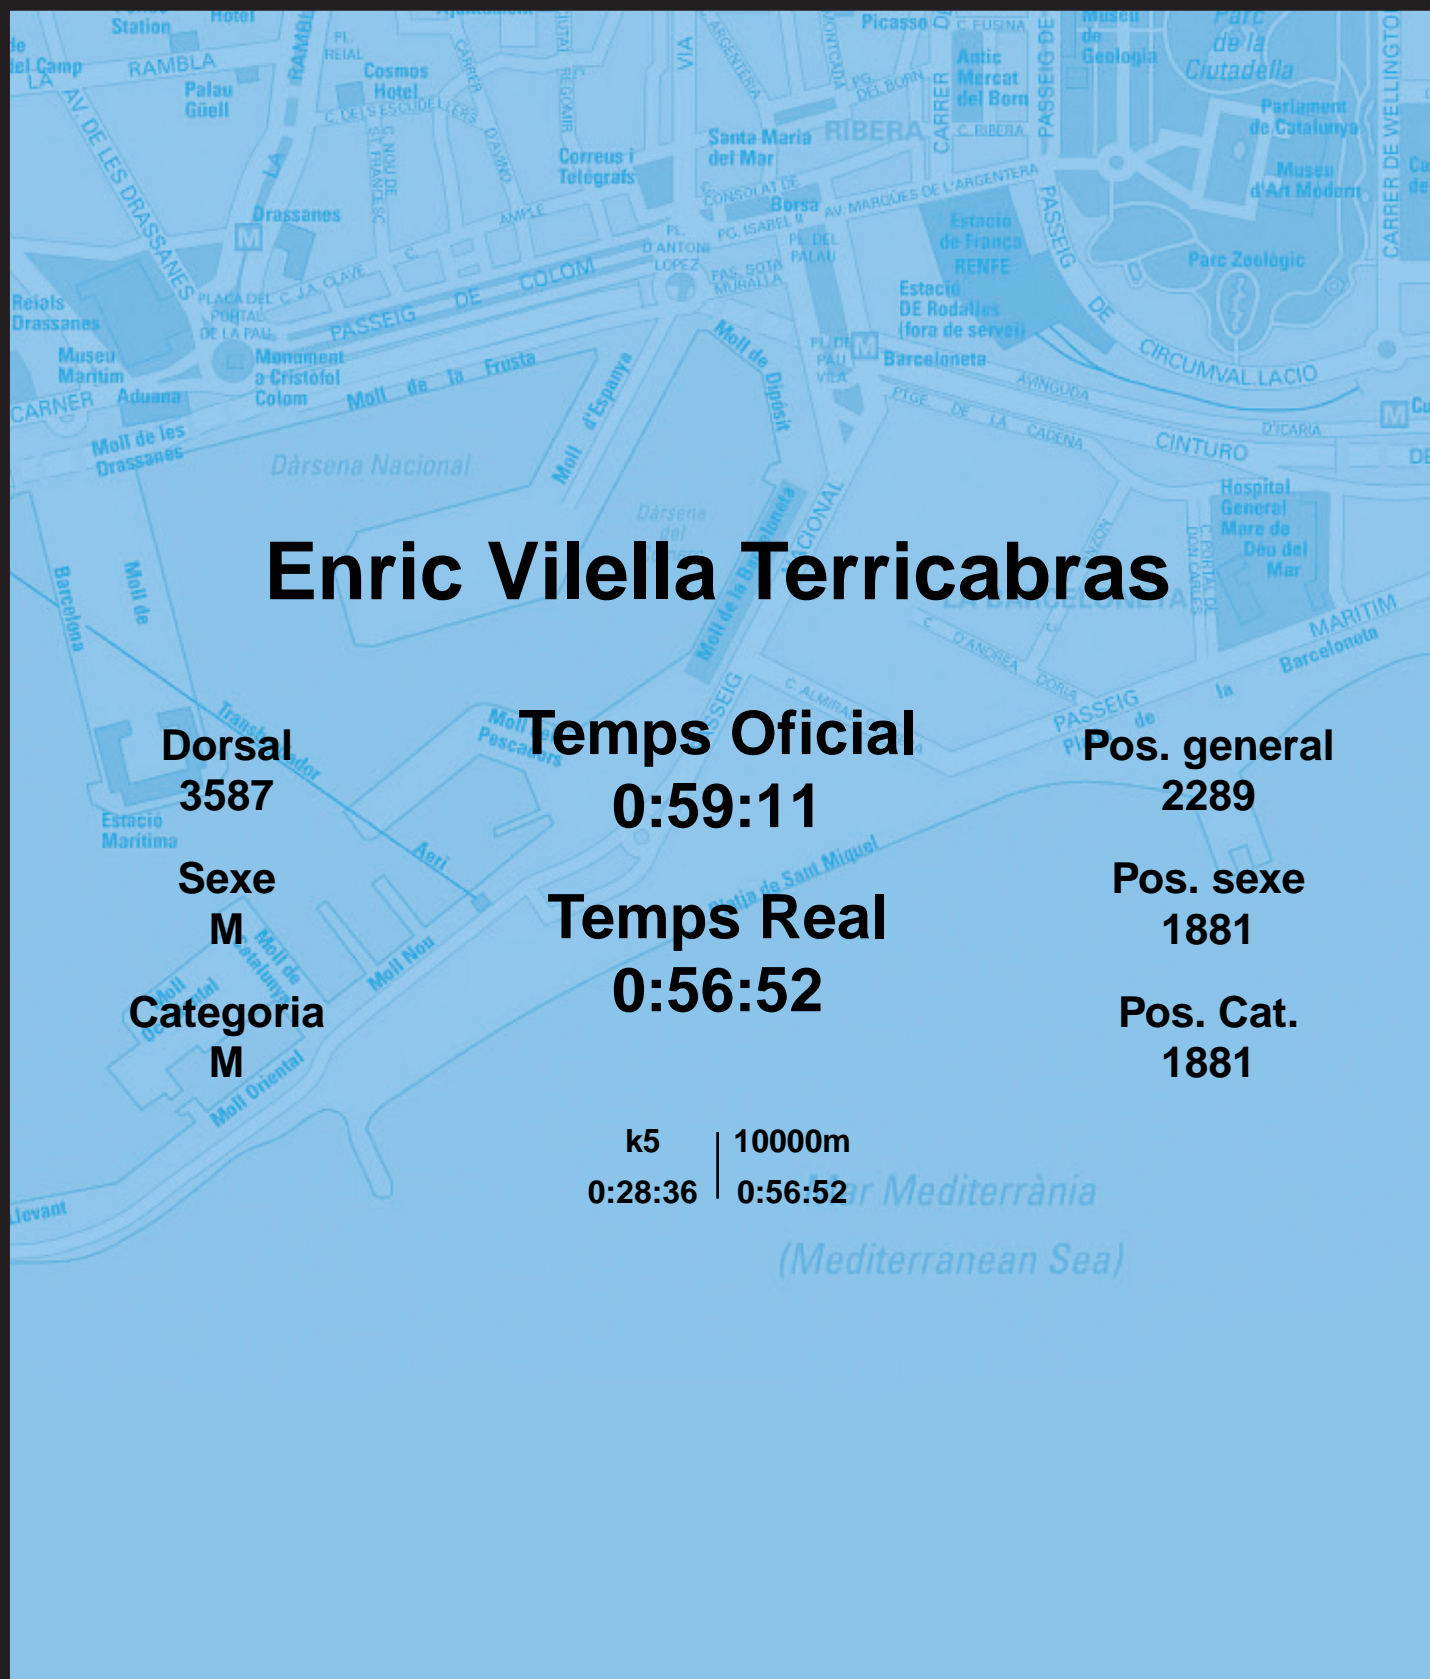

# CORREBARRI

Suma't a la festa

16/10/2016

Ajuntament de  
Barcelona

## Enric Vilella Terricabras

Dorsal  
3587

Sexe  
M

Categoria  
M

Temps Oficial  
0:59:11

Temps Real  
0:56:52

Pos. general  
2289

Pos. sexe  
1881

Pos. Cat.  
1881

k5 | 10000m  
0:28:36 | 0:56:52

Mar Mediterrània  
(Mediterranean Sea)