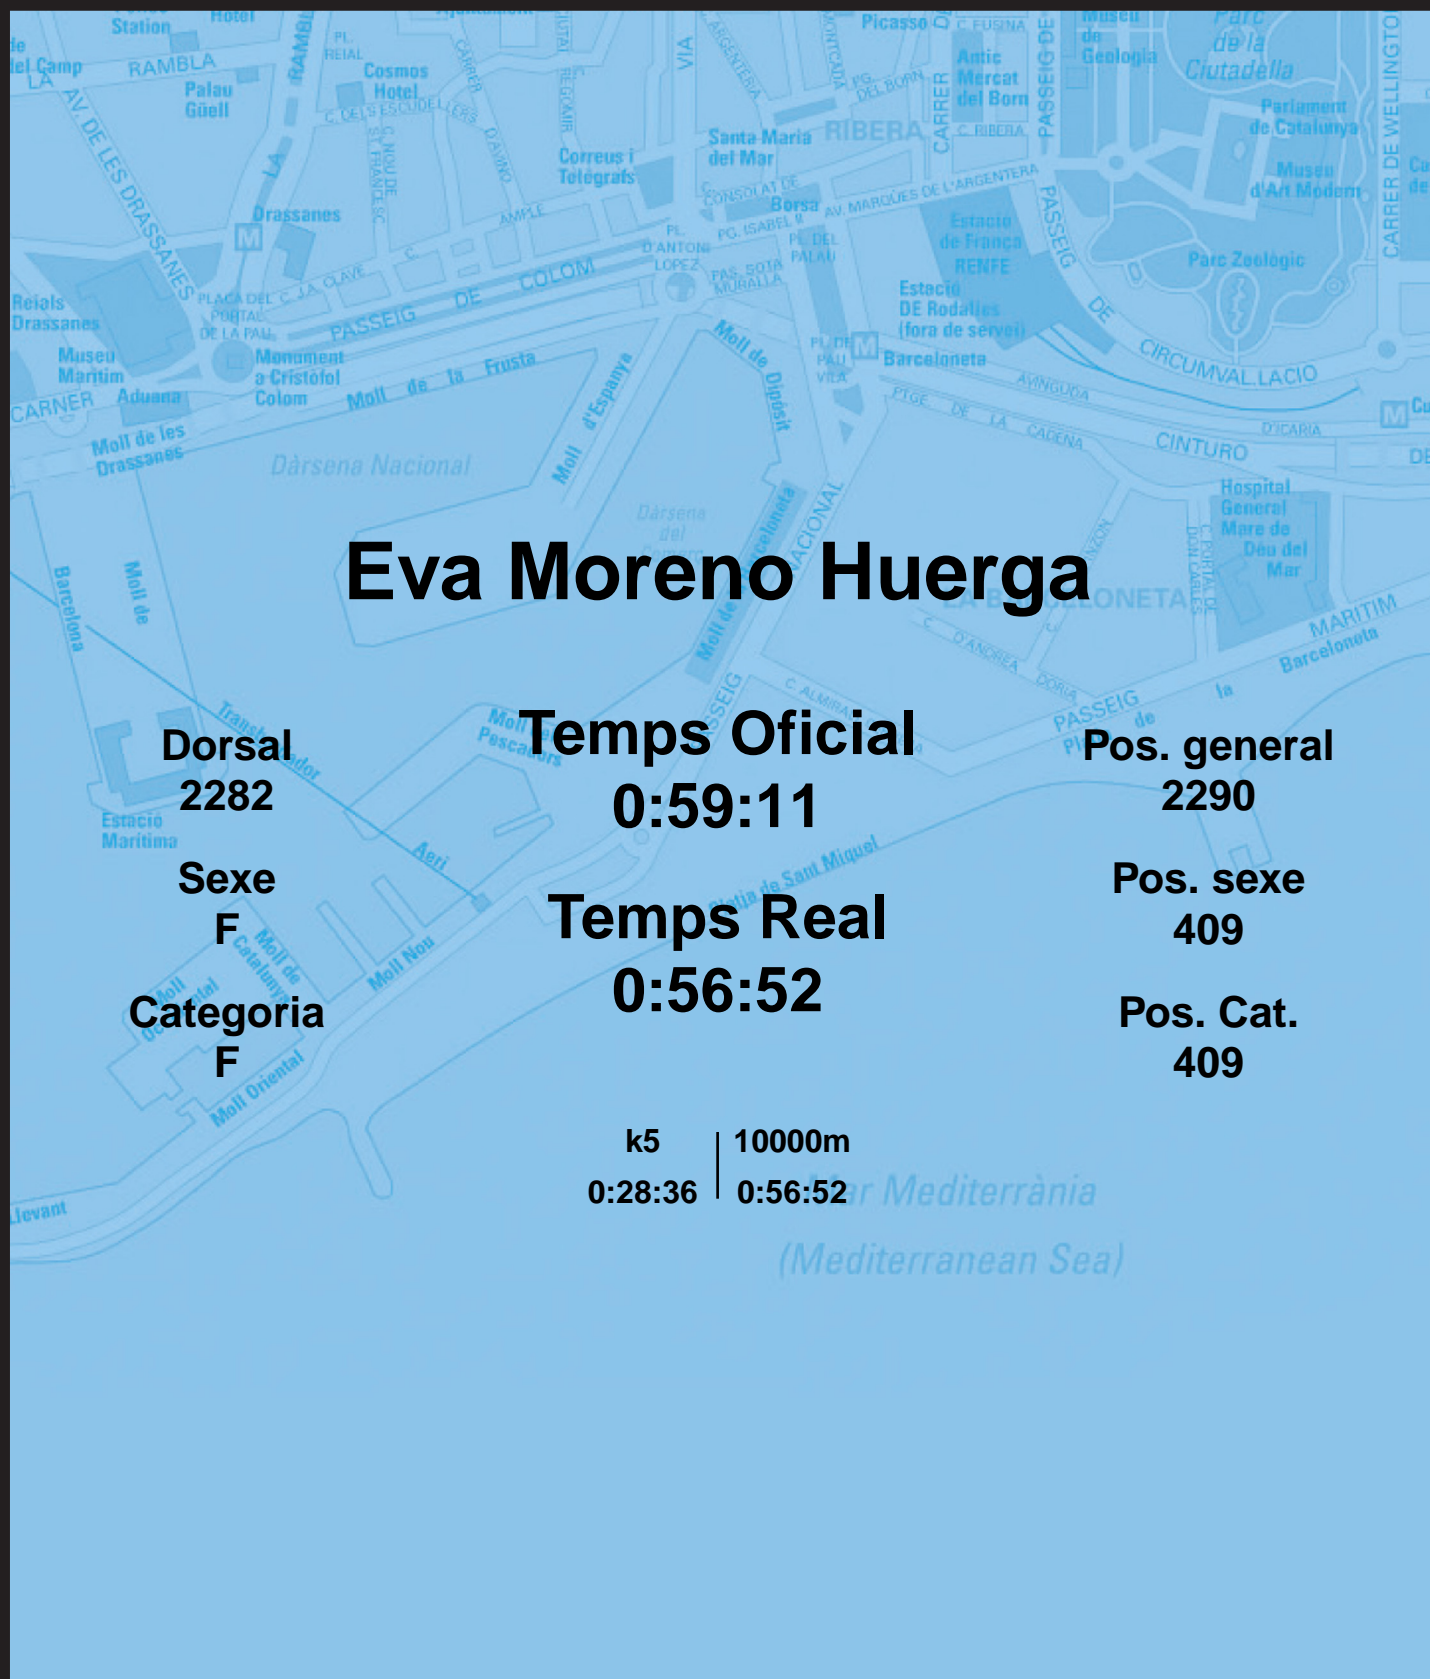

CORREBARRI

Suma't a la festa

16/10/2016

Ajuntament de
Barcelona

Eva Moreno Huerga

Dorsal
2282

Sexe
F

Categoria
F

Temps Oficial
0:59:11

Temps Real
0:56:52

Pos. general
2290

Pos. sexe
409

Pos. Cat.
409

k5 | 10000m
0:28:36 | 0:56:52

Mar Mediterrània
(Mediterranean Sea)