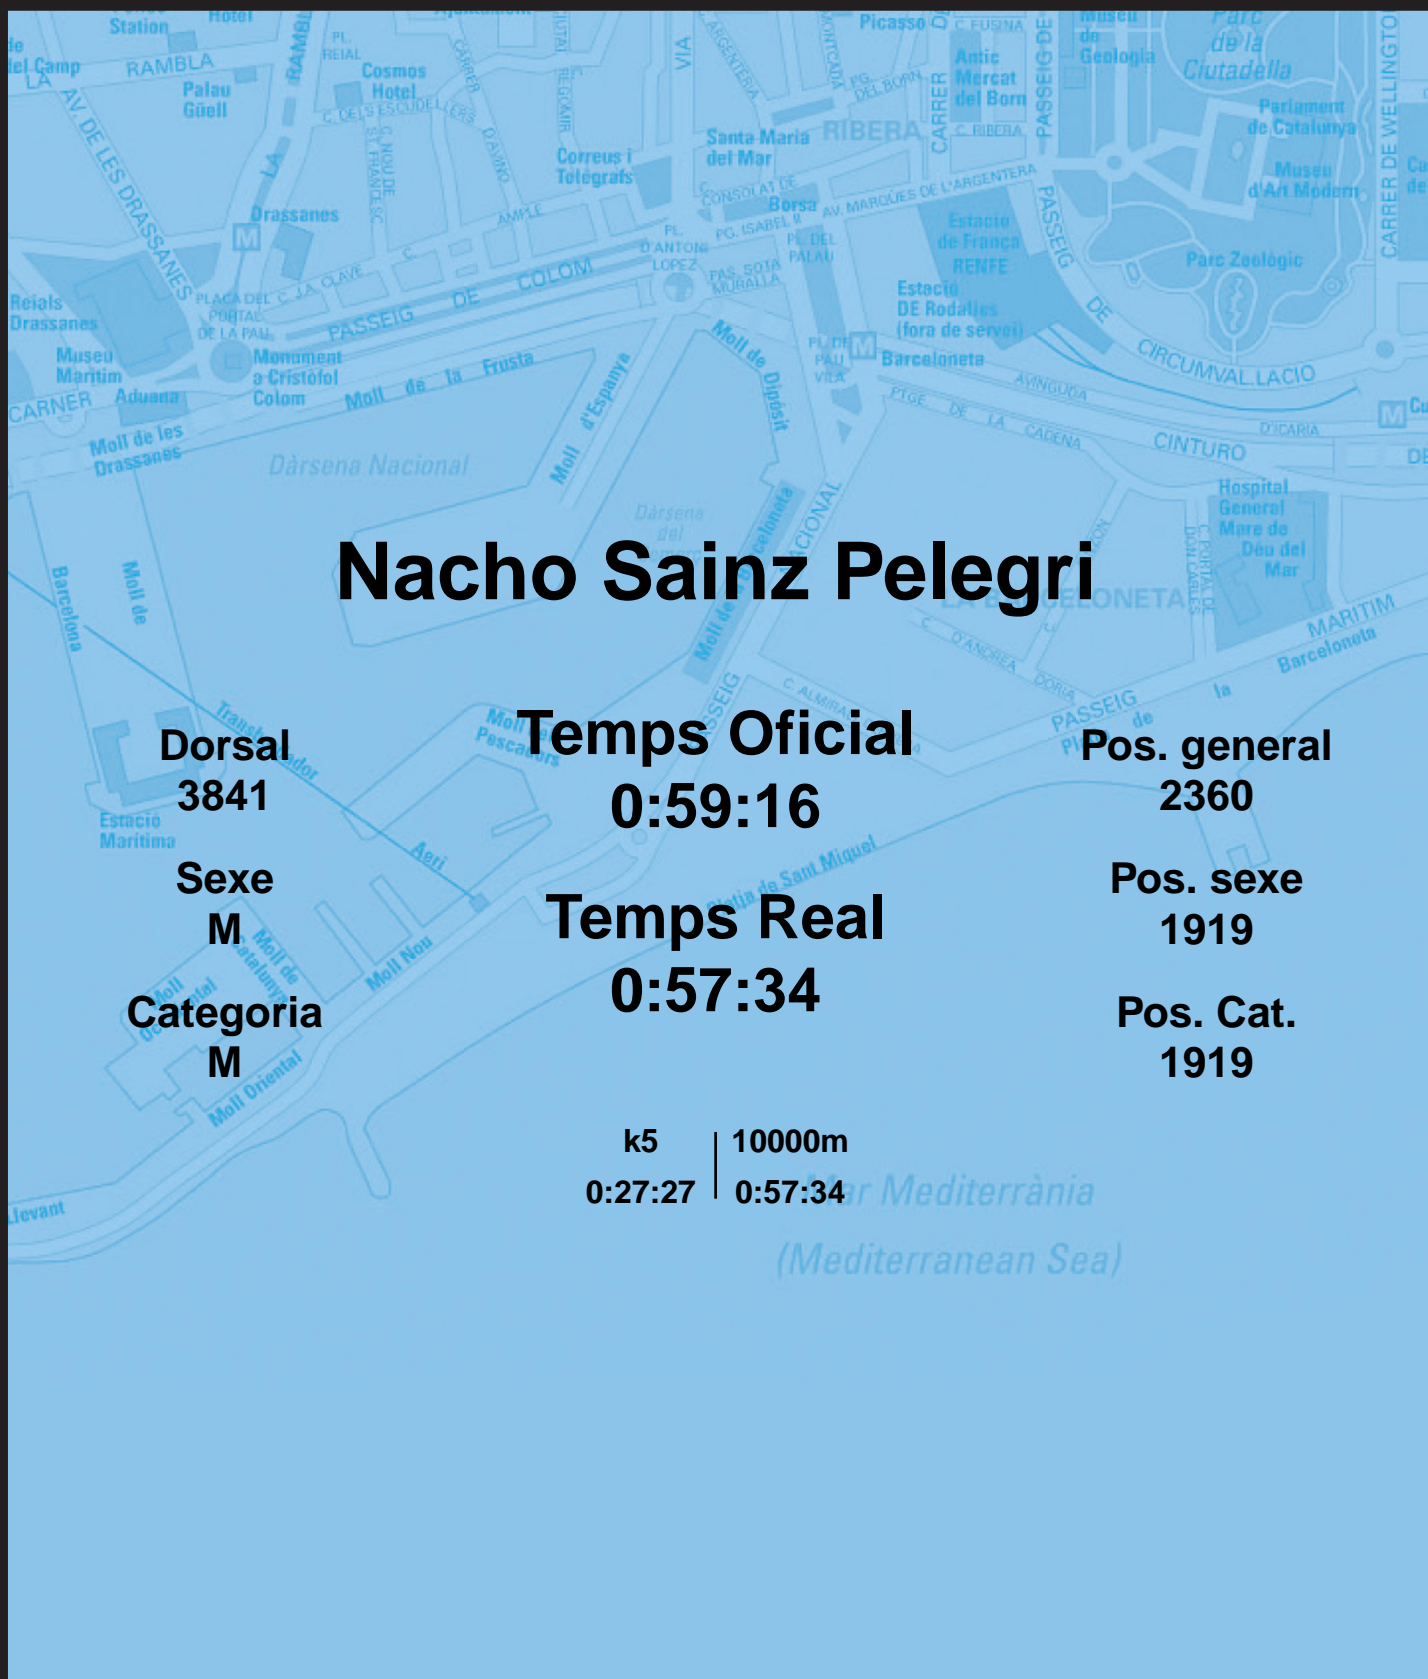

CORREBARRI

Suma't a la festa

16/10/2016

Ajuntament de
Barcelona

Nacho Sainz Pelegri

Dorsal
3841

Sexe
M

Categoria
M

Temps Oficial
0:59:16

Temps Real
0:57:34

Pos. general
2360

Pos. sexe
1919

Pos. Cat.
1919

k5 | 10000m
0:27:27 | 0:57:34

Mar Mediterrània
(Mediterranean Sea)