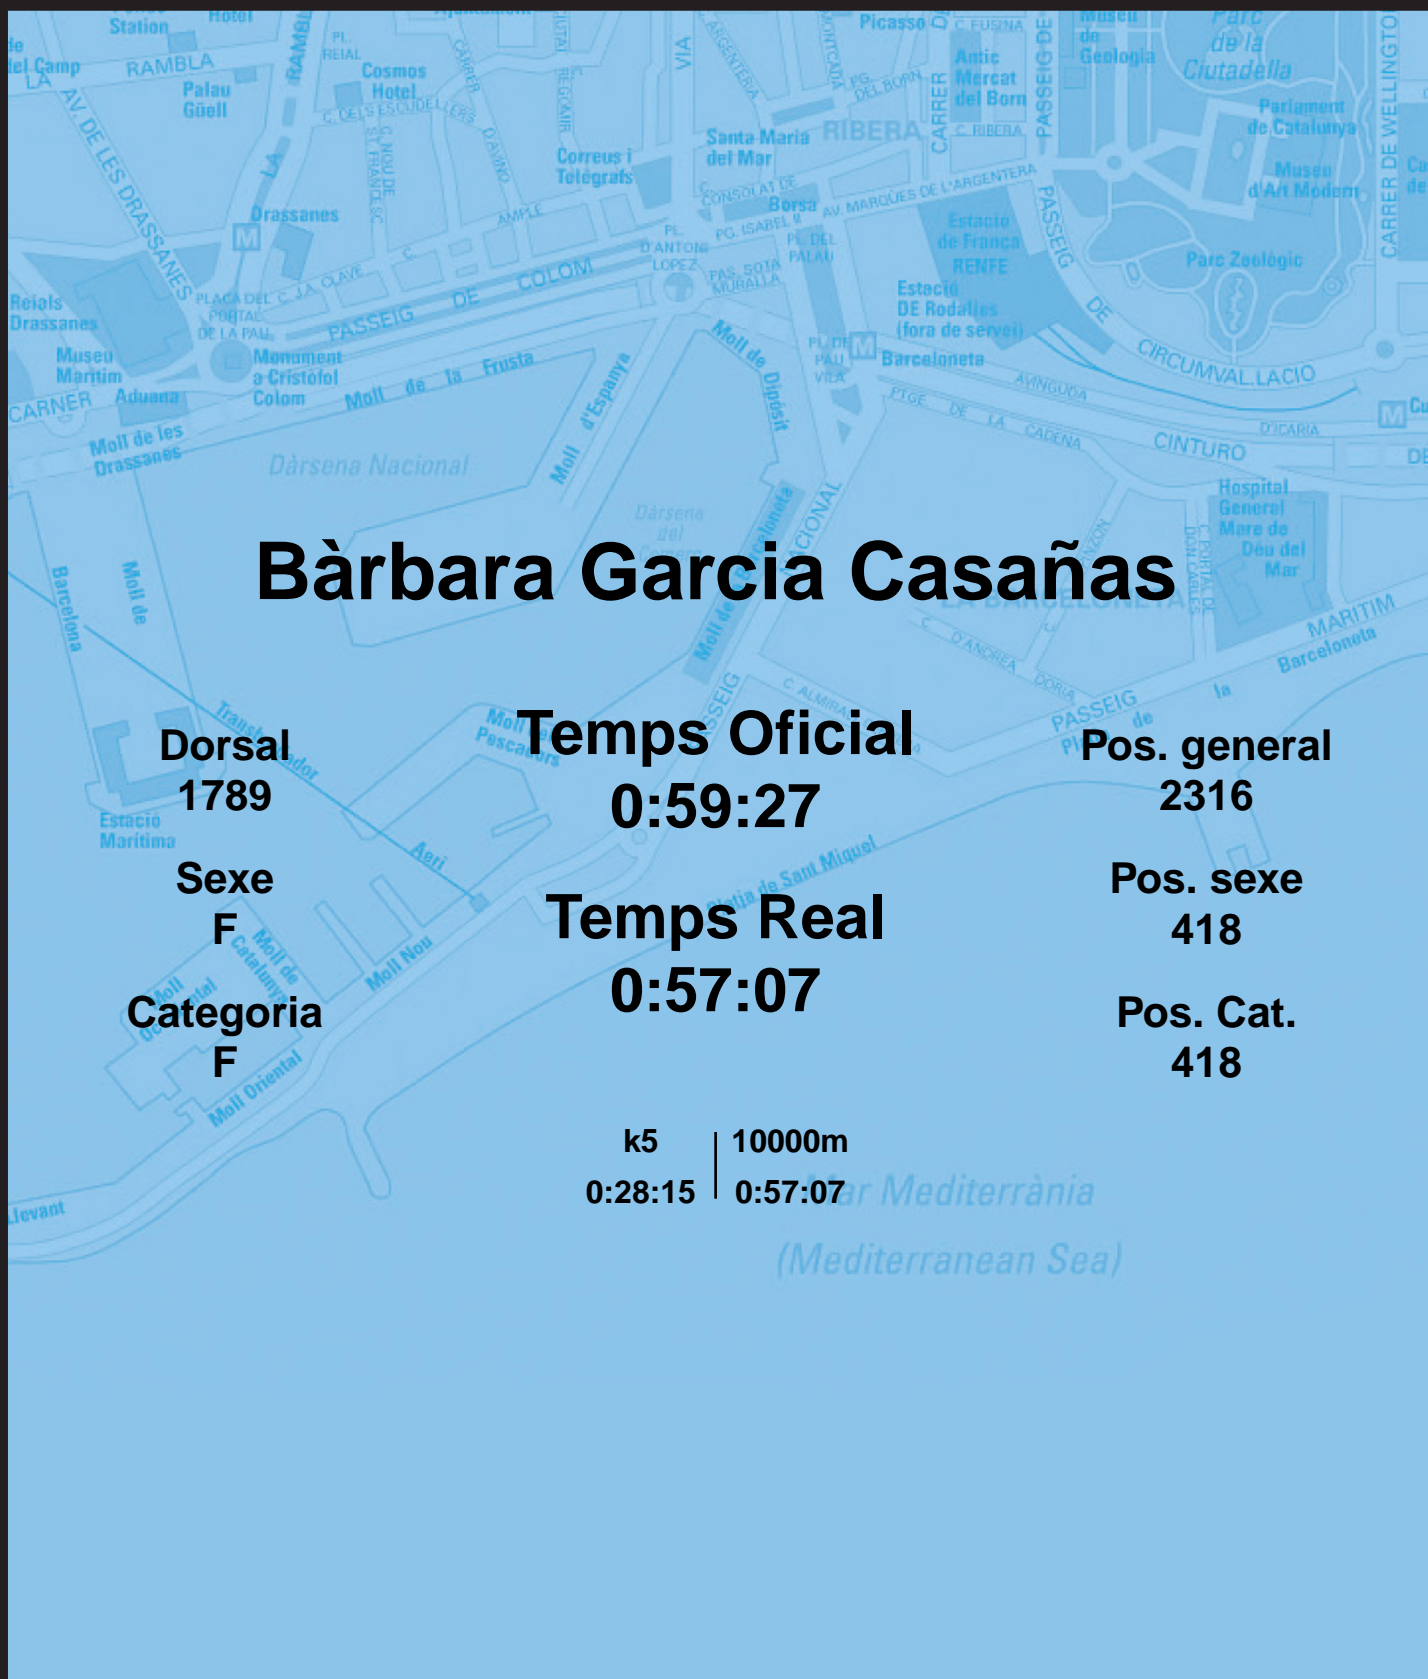

CORREBARRI

Suma't a la festa
16/10/2016

Ajuntament de
Barcelona

Bàrbara García Casañas

Dorsal
1789

Sexe
F

Categoria
F

Temps Oficial
0:59:27

Temps Real
0:57:07

Pos. general
2316

Pos. sexe
418

Pos. Cat.
418

k5 | 10000m
0:28:15 | 0:57:07

Mar Mediterrània
(Mediterranean Sea)