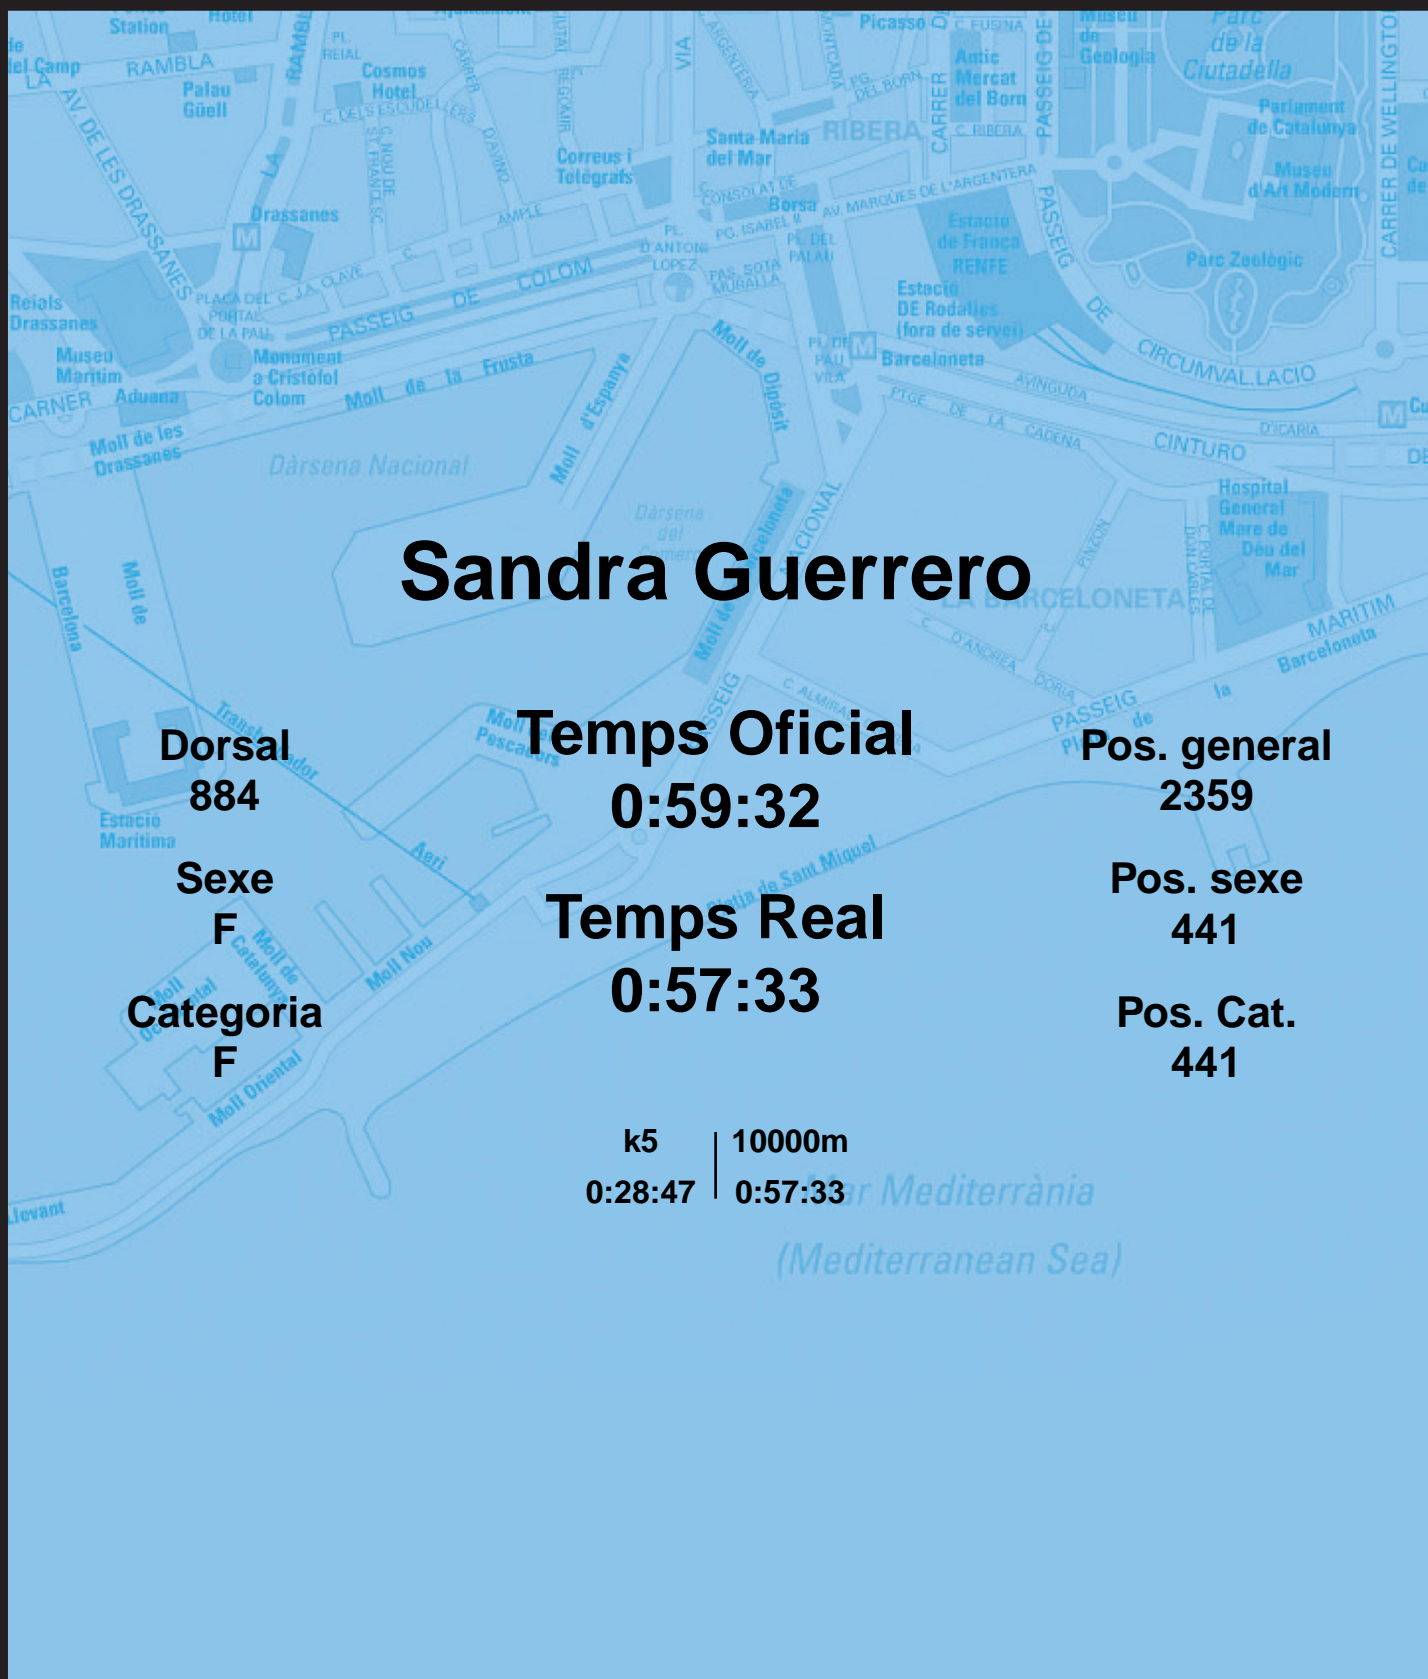

## Sandra Guerrero

Dorsal  
884

Sexe  
F

Categoria  
F

Temps Oficial  
0:59:32

Temps Real  
0:57:33

Pos. general  
2359

Pos. sexe  
441

Pos. Cat.  
441

k5 | 10000m  
0:28:47 | 0:57:33

Mar Mediterrània  
(Mediterranean Sea)