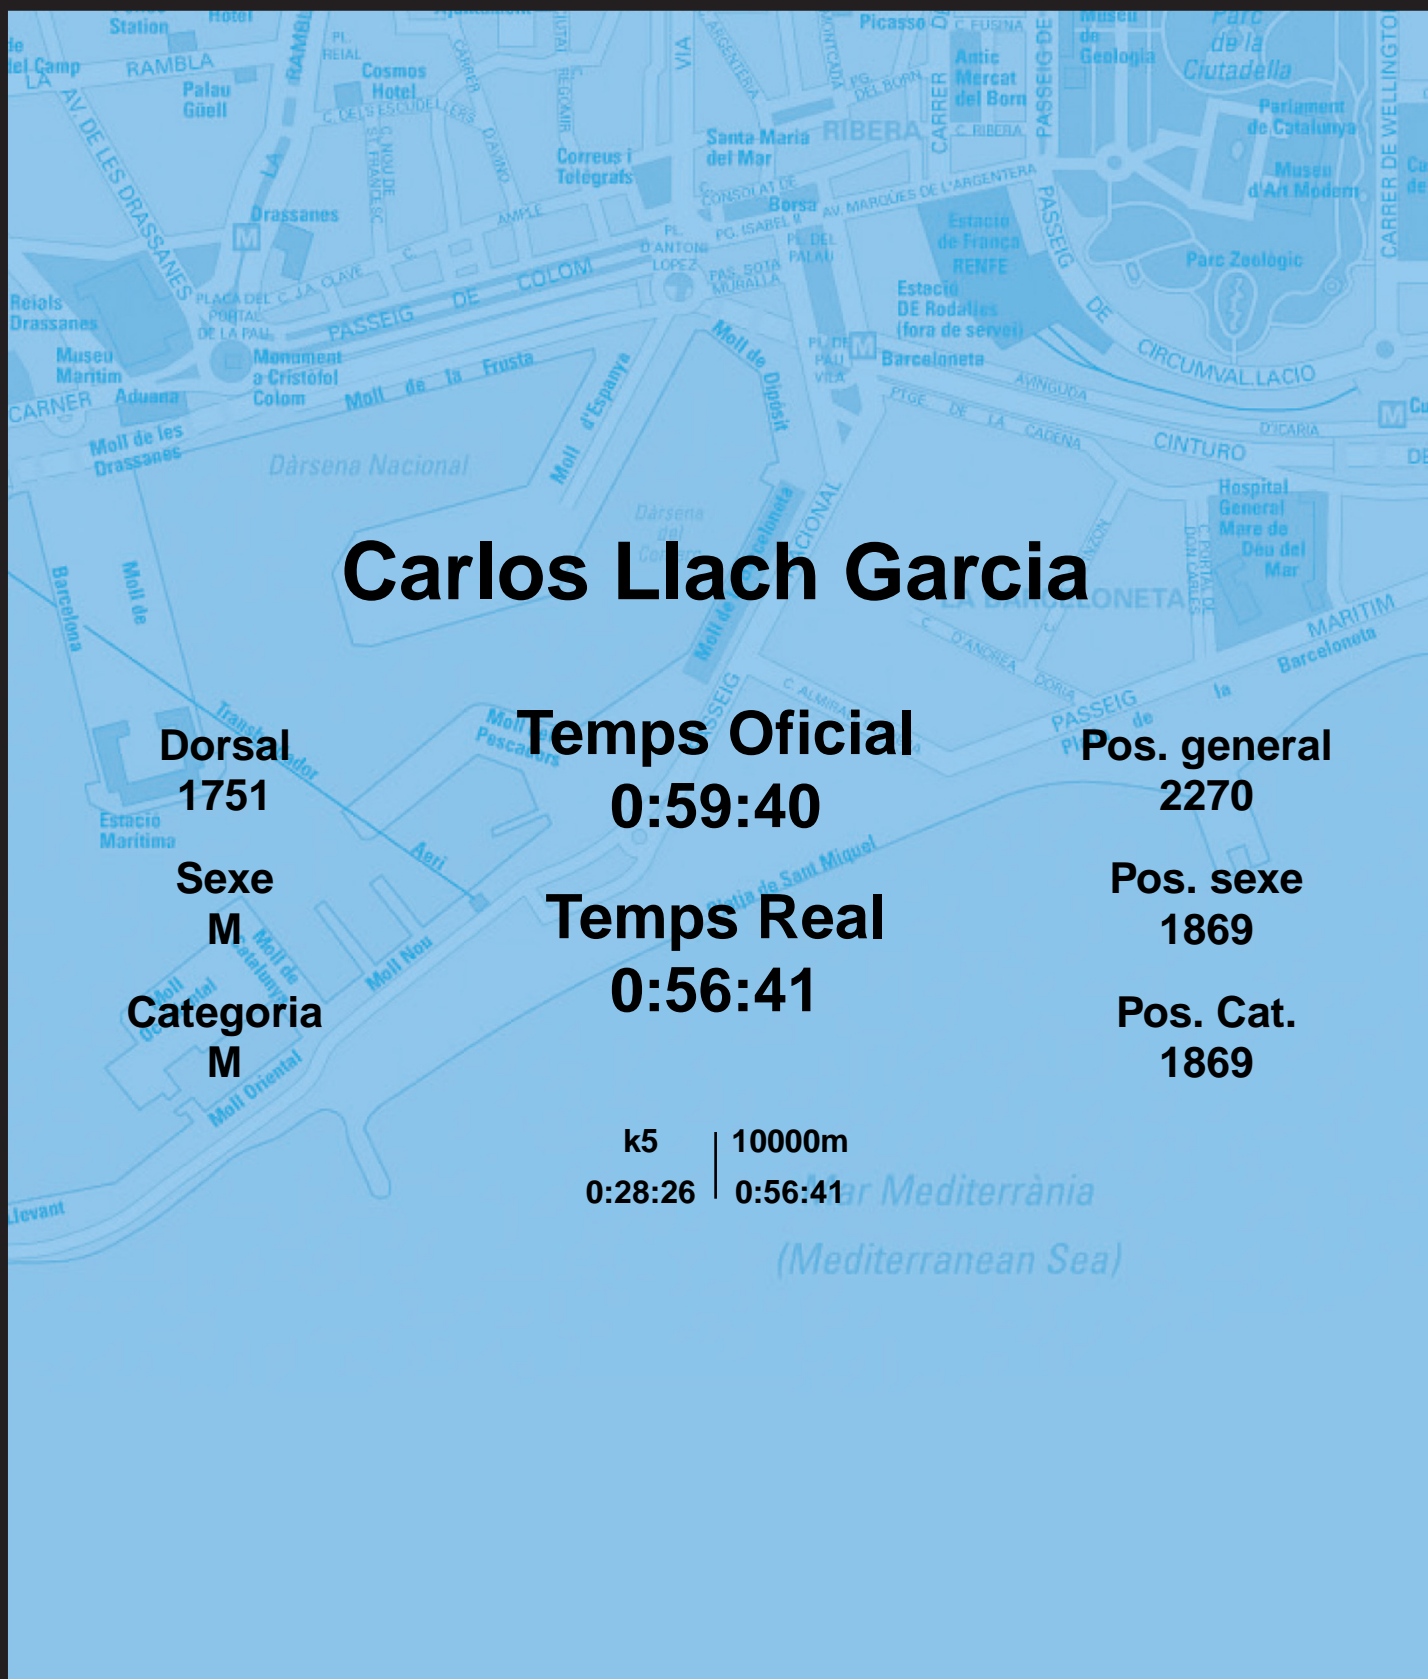

# CORREBARRI

Suma't a la festa  
16/10/2016

Ajuntament de  
Barcelona

## Carlos Llach Garcia

Dorsal  
1751

Sexe  
M

Categoria  
M

Temps Oficial  
0:59:40

Temps Real  
0:56:41

Pos. general  
2270

Pos. sexe  
1869

Pos. Cat.  
1869

k5 | 10000m  
0:28:26 | 0:56:41

Mar Mediterrània  
(Mediterranean Sea)