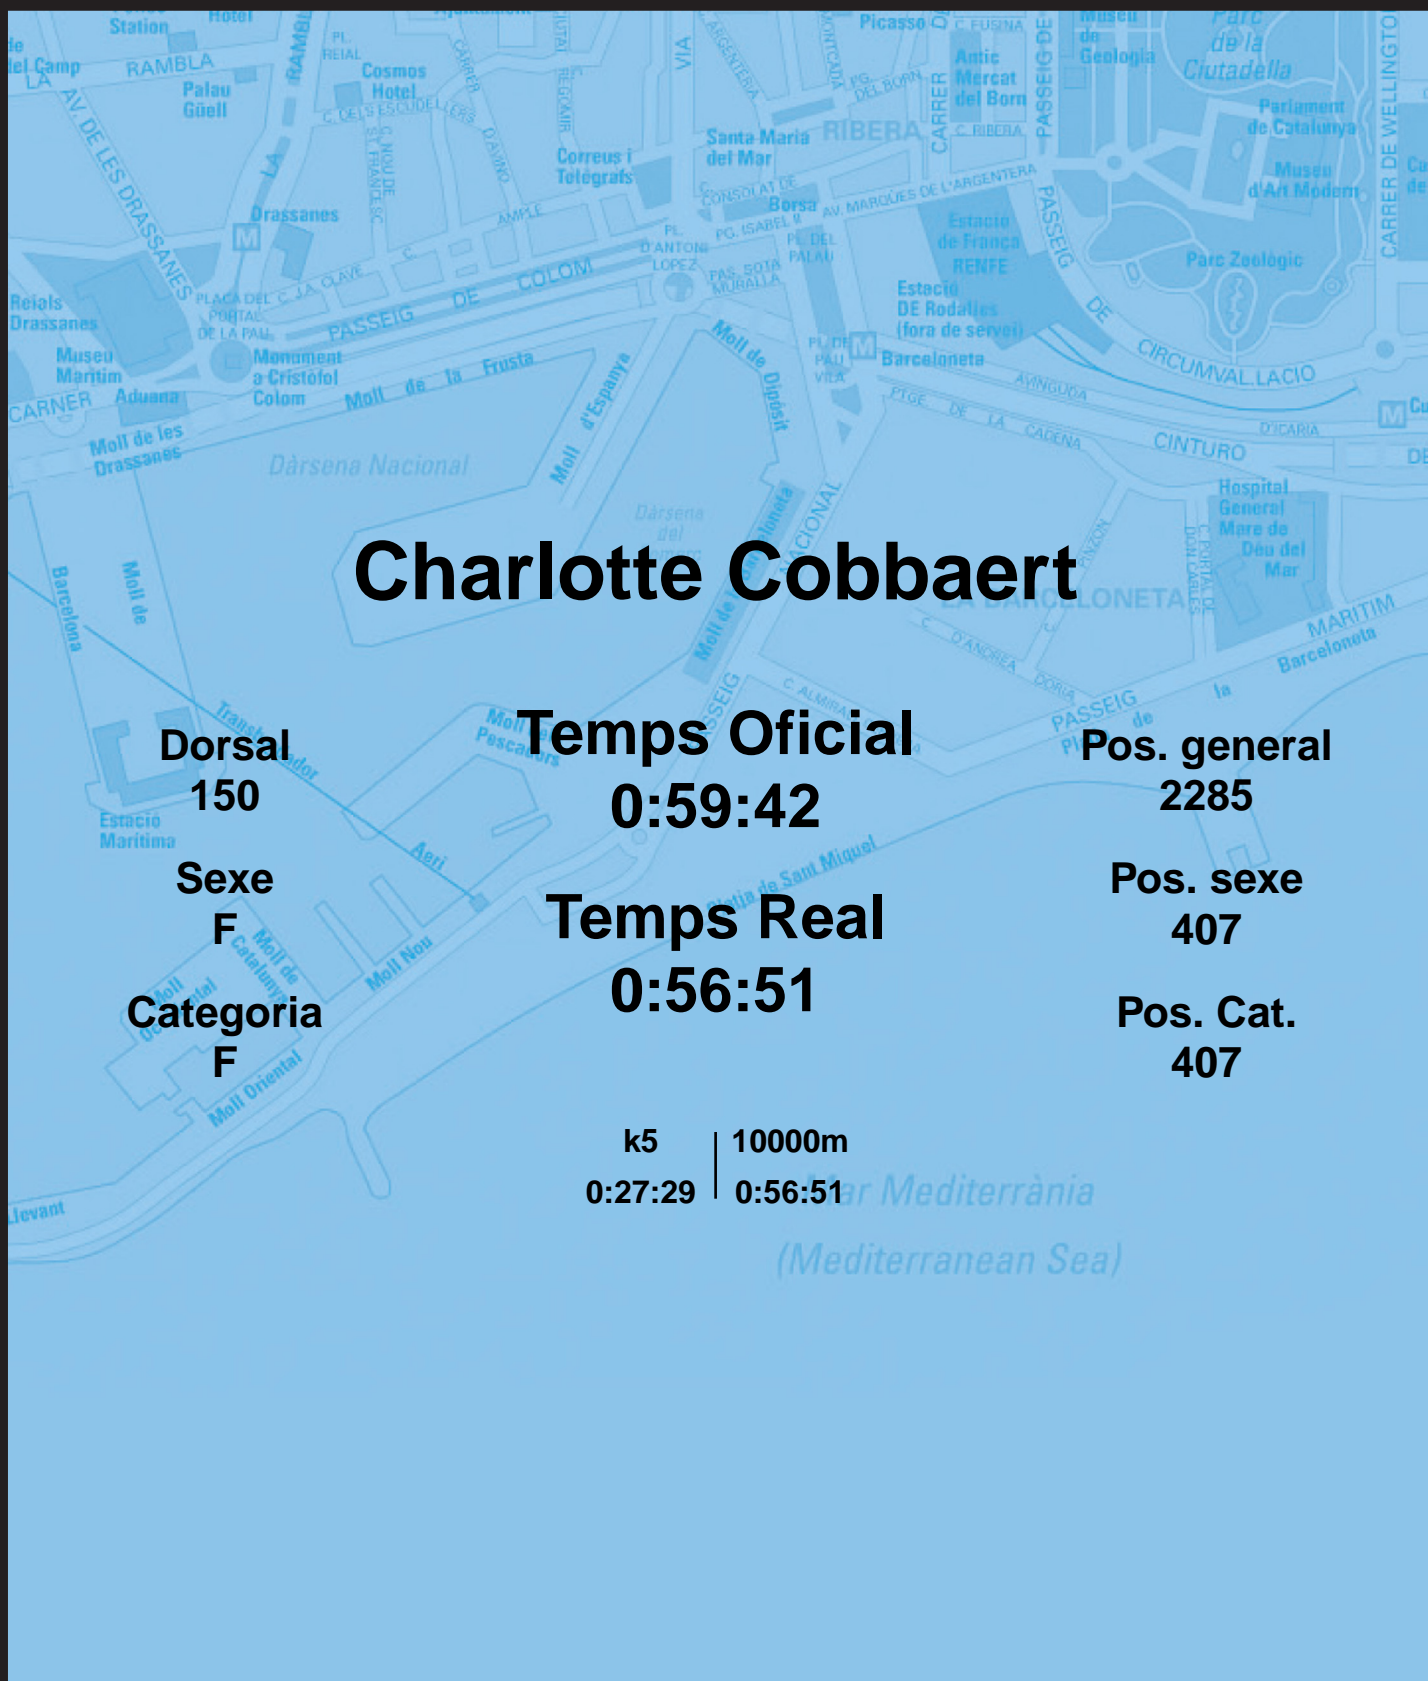

# CORREBARRI

Suma't a la festa

16/10/2016

Ajuntament de Barcelona

## Charlotte Cobbaert

Dorsal  
150

Sexe  
F

Categoria  
F

Temps Oficial  
0:59:42

Temps Real  
0:56:51

Pos. general  
2285

Pos. sexe  
407

Pos. Cat.  
407

k5 | 10000m  
0:27:29 | 0:56:51

Mar Mediterrània  
(Mediterranean Sea)