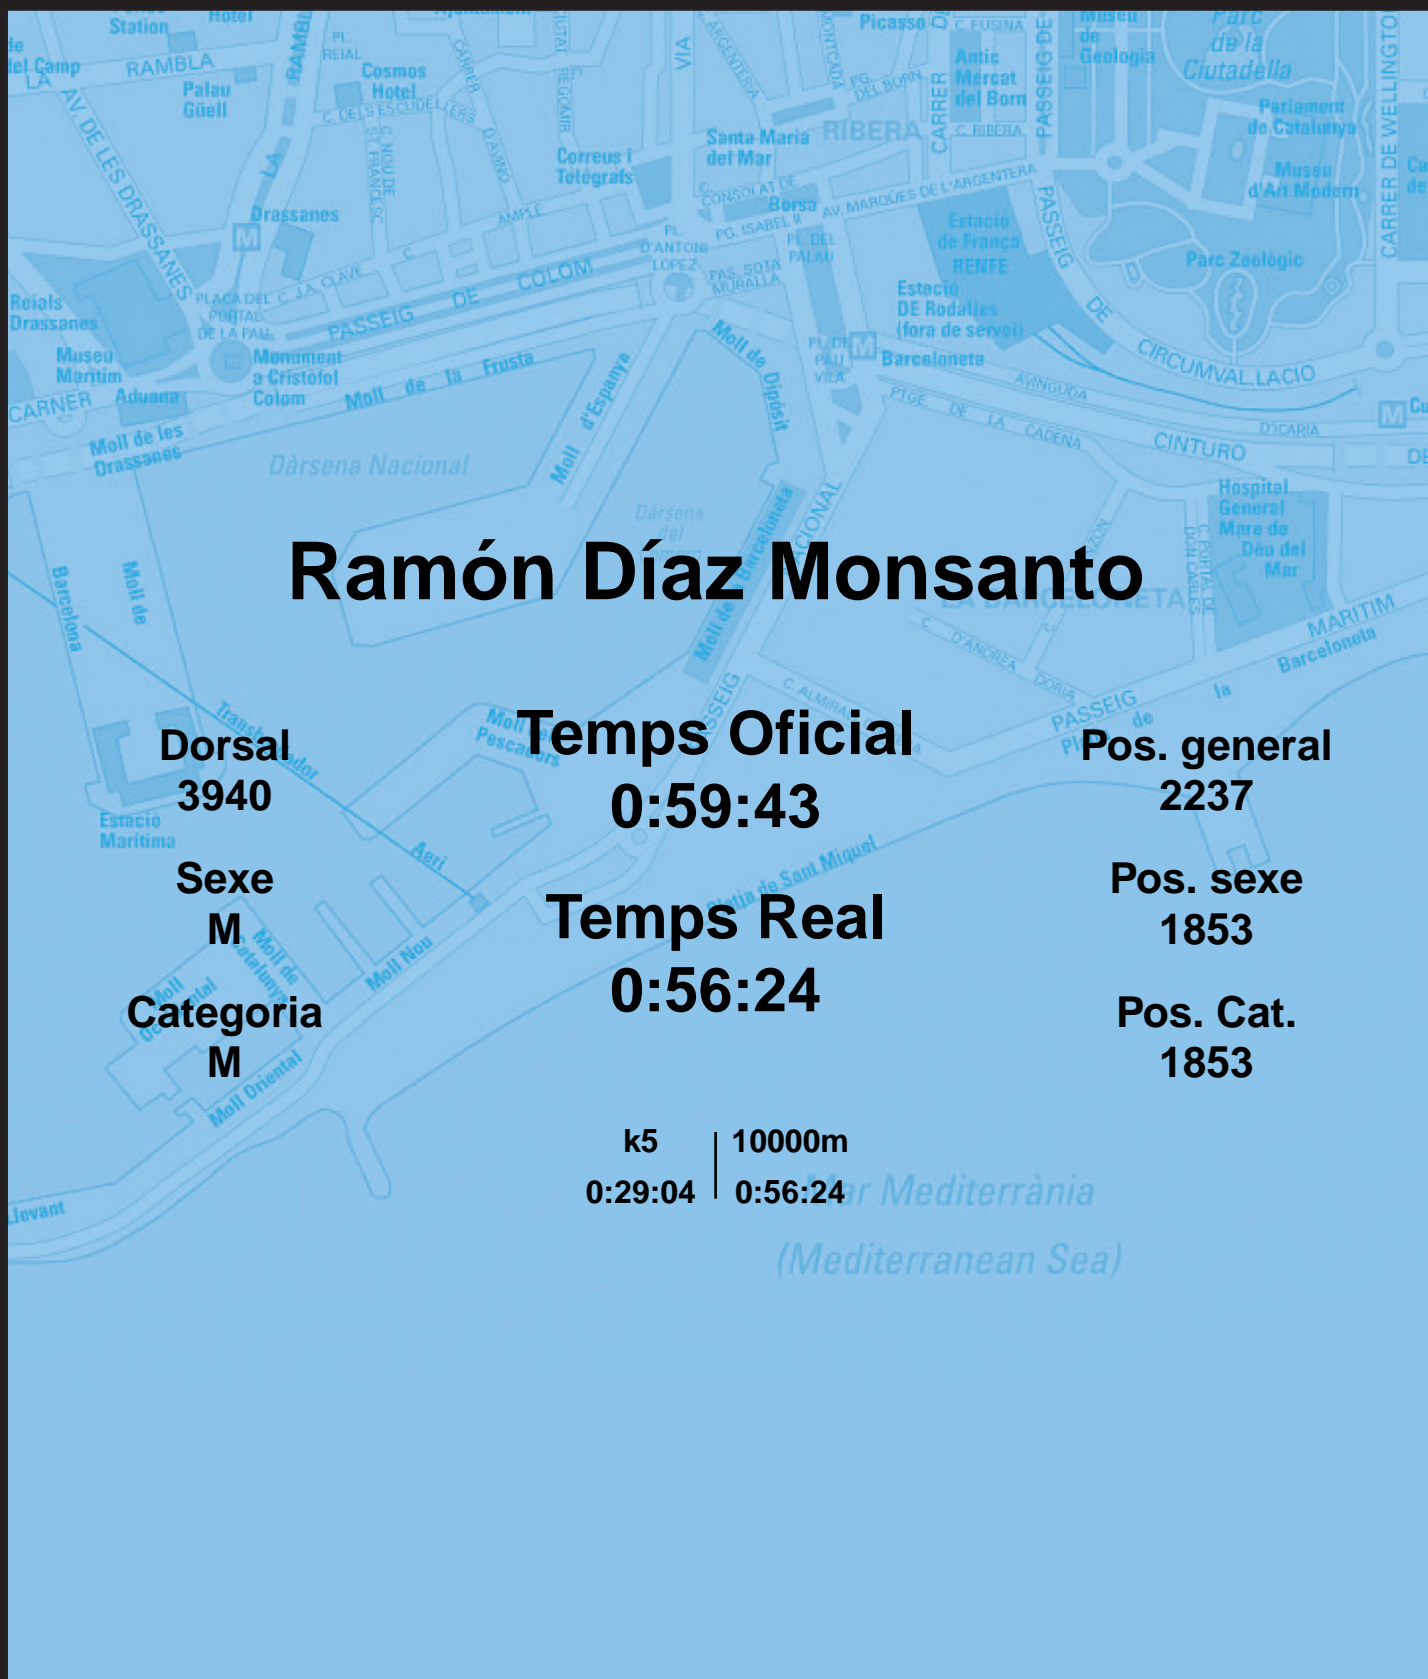

CORREBARRI

Suma't a la festa

16/10/2016

Ajuntament de Barcelona

Ramón Díaz Monsanto

Dorsal
3940

Sexe
M

Categoria
M

Temps Oficial
0:59:43

Temps Real
0:56:24

Pos. general
2237

Pos. sexe
1853

Pos. Cat.
1853

k5 | 10000m
0:29:04 | 0:56:24

Mar Mediterrània
(Mediterranean Sea)