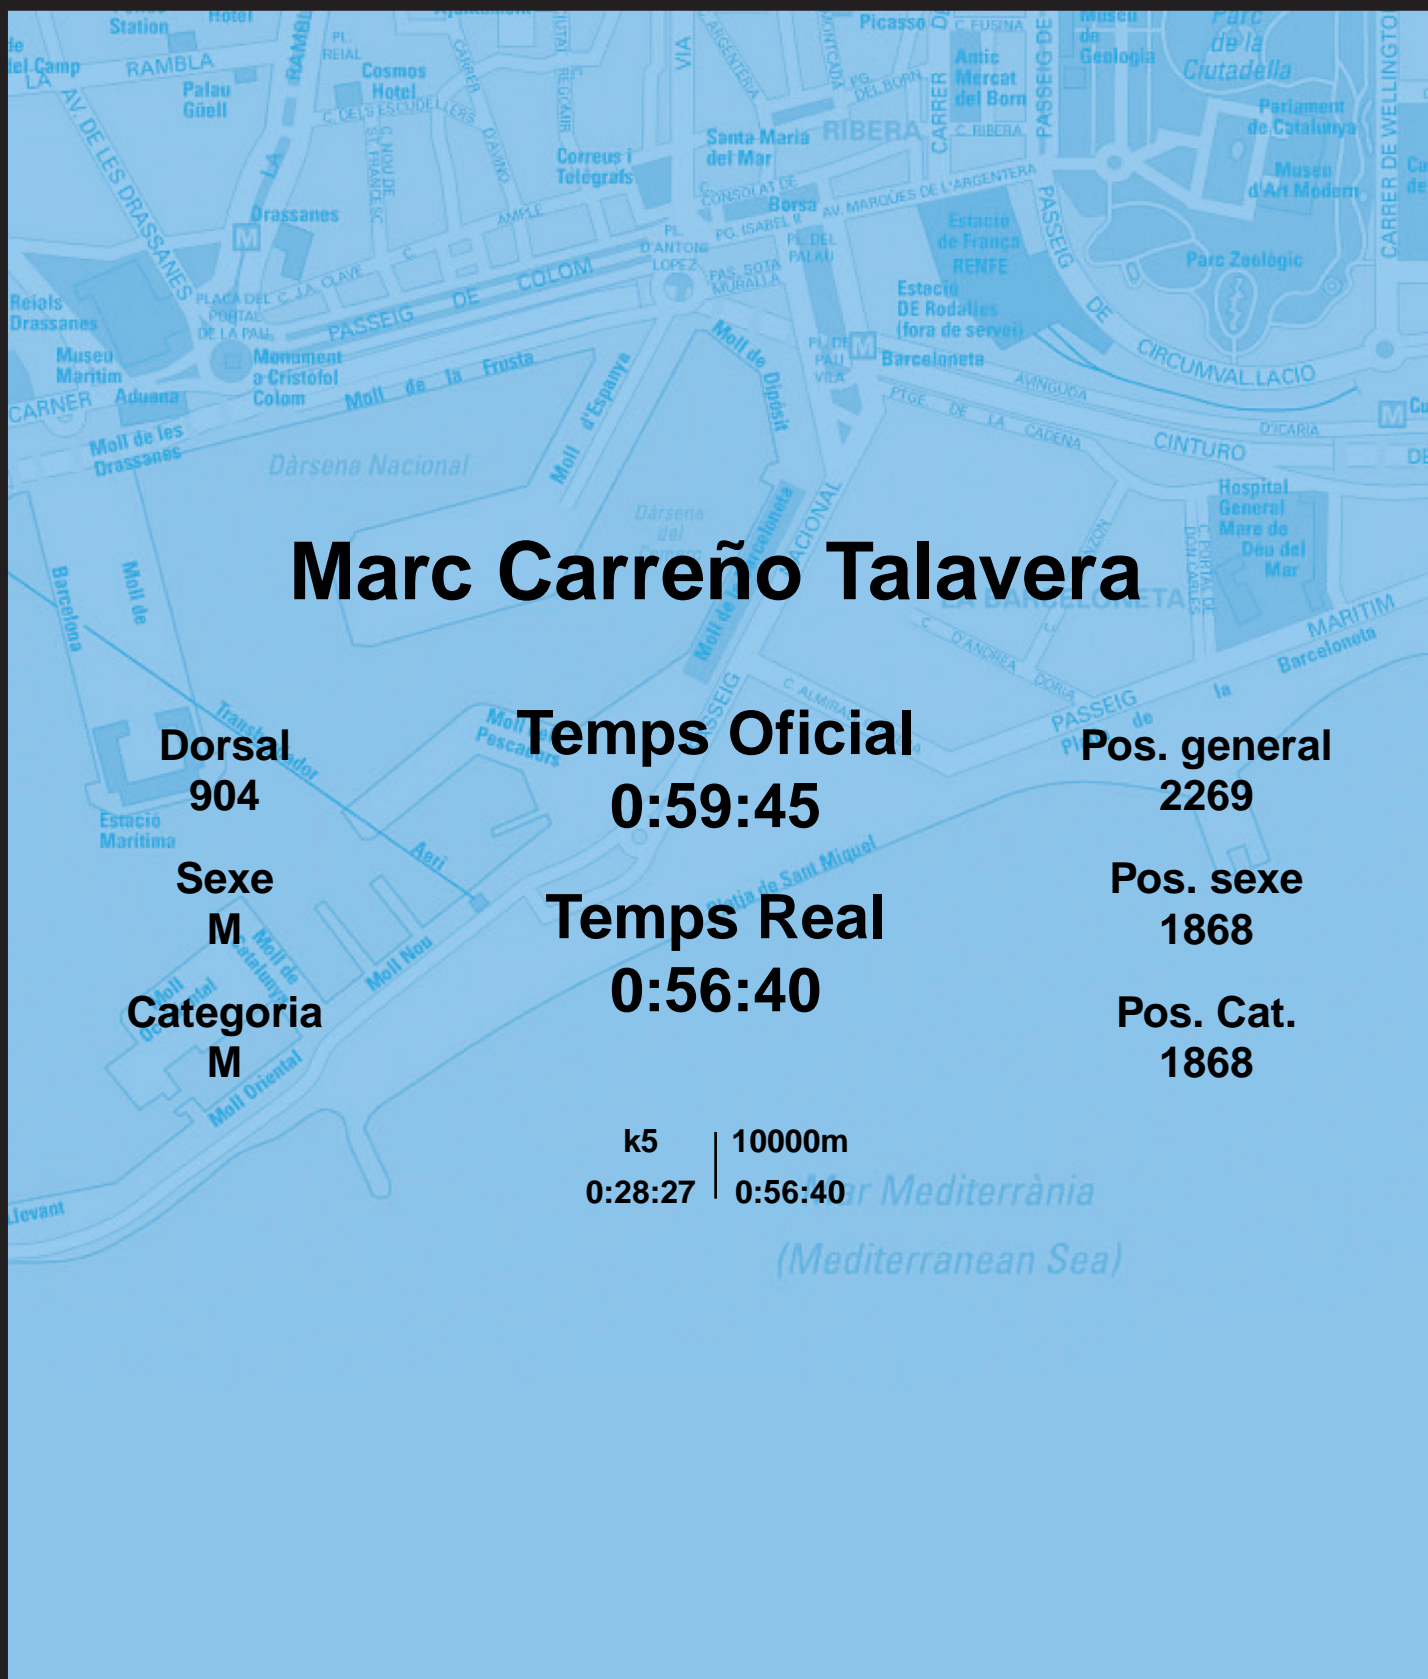

CORREBARRI

Suma't a la festa

16/10/2016

Ajuntament de
Barcelona

Marc Carreño Talavera

Dorsal
904

Sexe
M

Categoria
M

Temps Oficial
0:59:45

Temps Real
0:56:40

Pos. general
2269

Pos. sexe
1868

Pos. Cat.
1868

k5 | 10000m
0:28:27 | 0:56:40

Mar Mediterrània
(Mediterranean Sea)