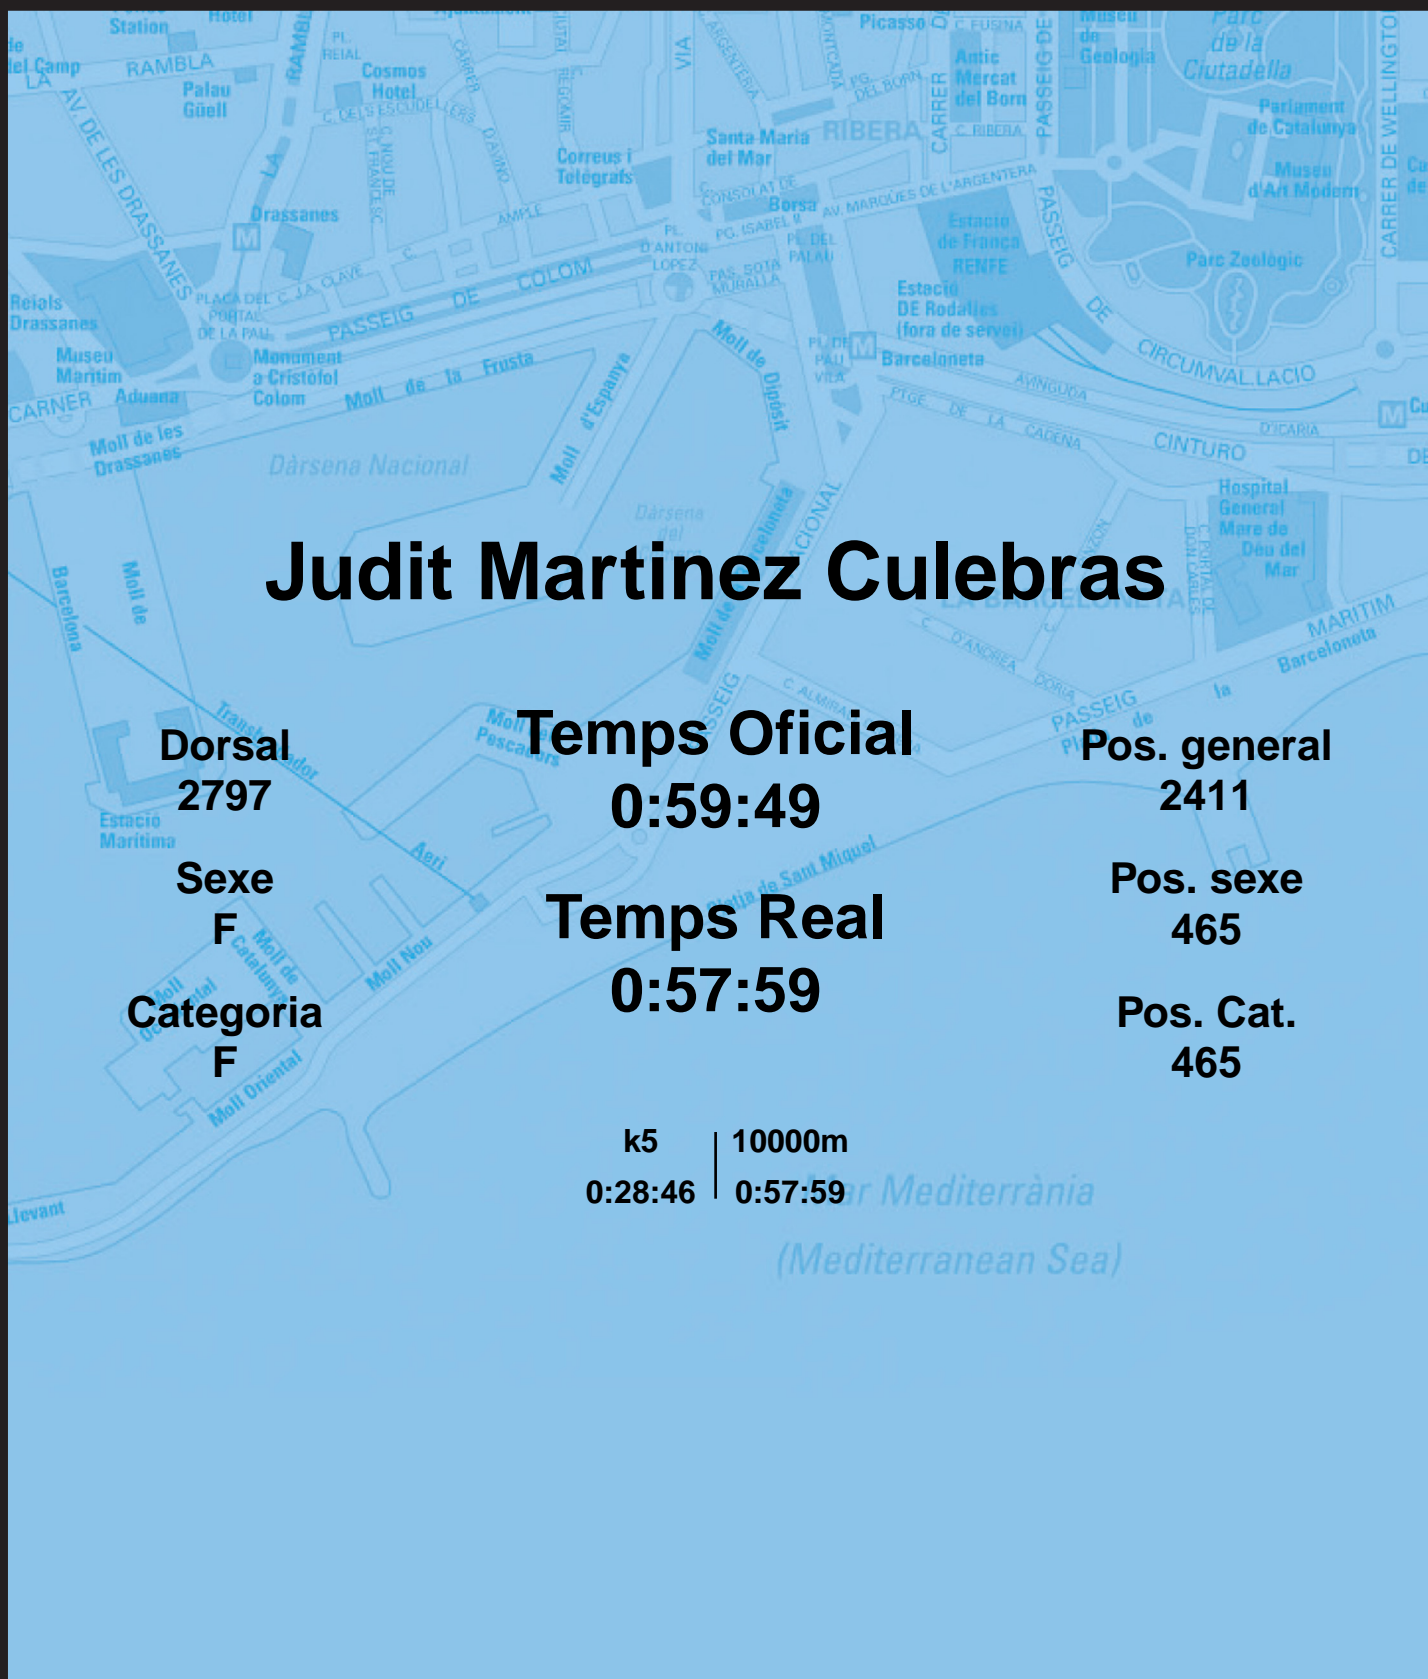

CORREBARRI

Suma't a la festa

16/10/2016

Ajuntament de
Barcelona

Judit Martinez Culebras

Dorsal
2797

Sexe
F

Categoria
F

Temps Oficial
0:59:49

Temps Real
0:57:59

Pos. general
2411

Pos. sexe
465

Pos. Cat.
465

k5 | 10000m
0:28:46 | 0:57:59

Mar Mediterrània
(Mediterranean Sea)