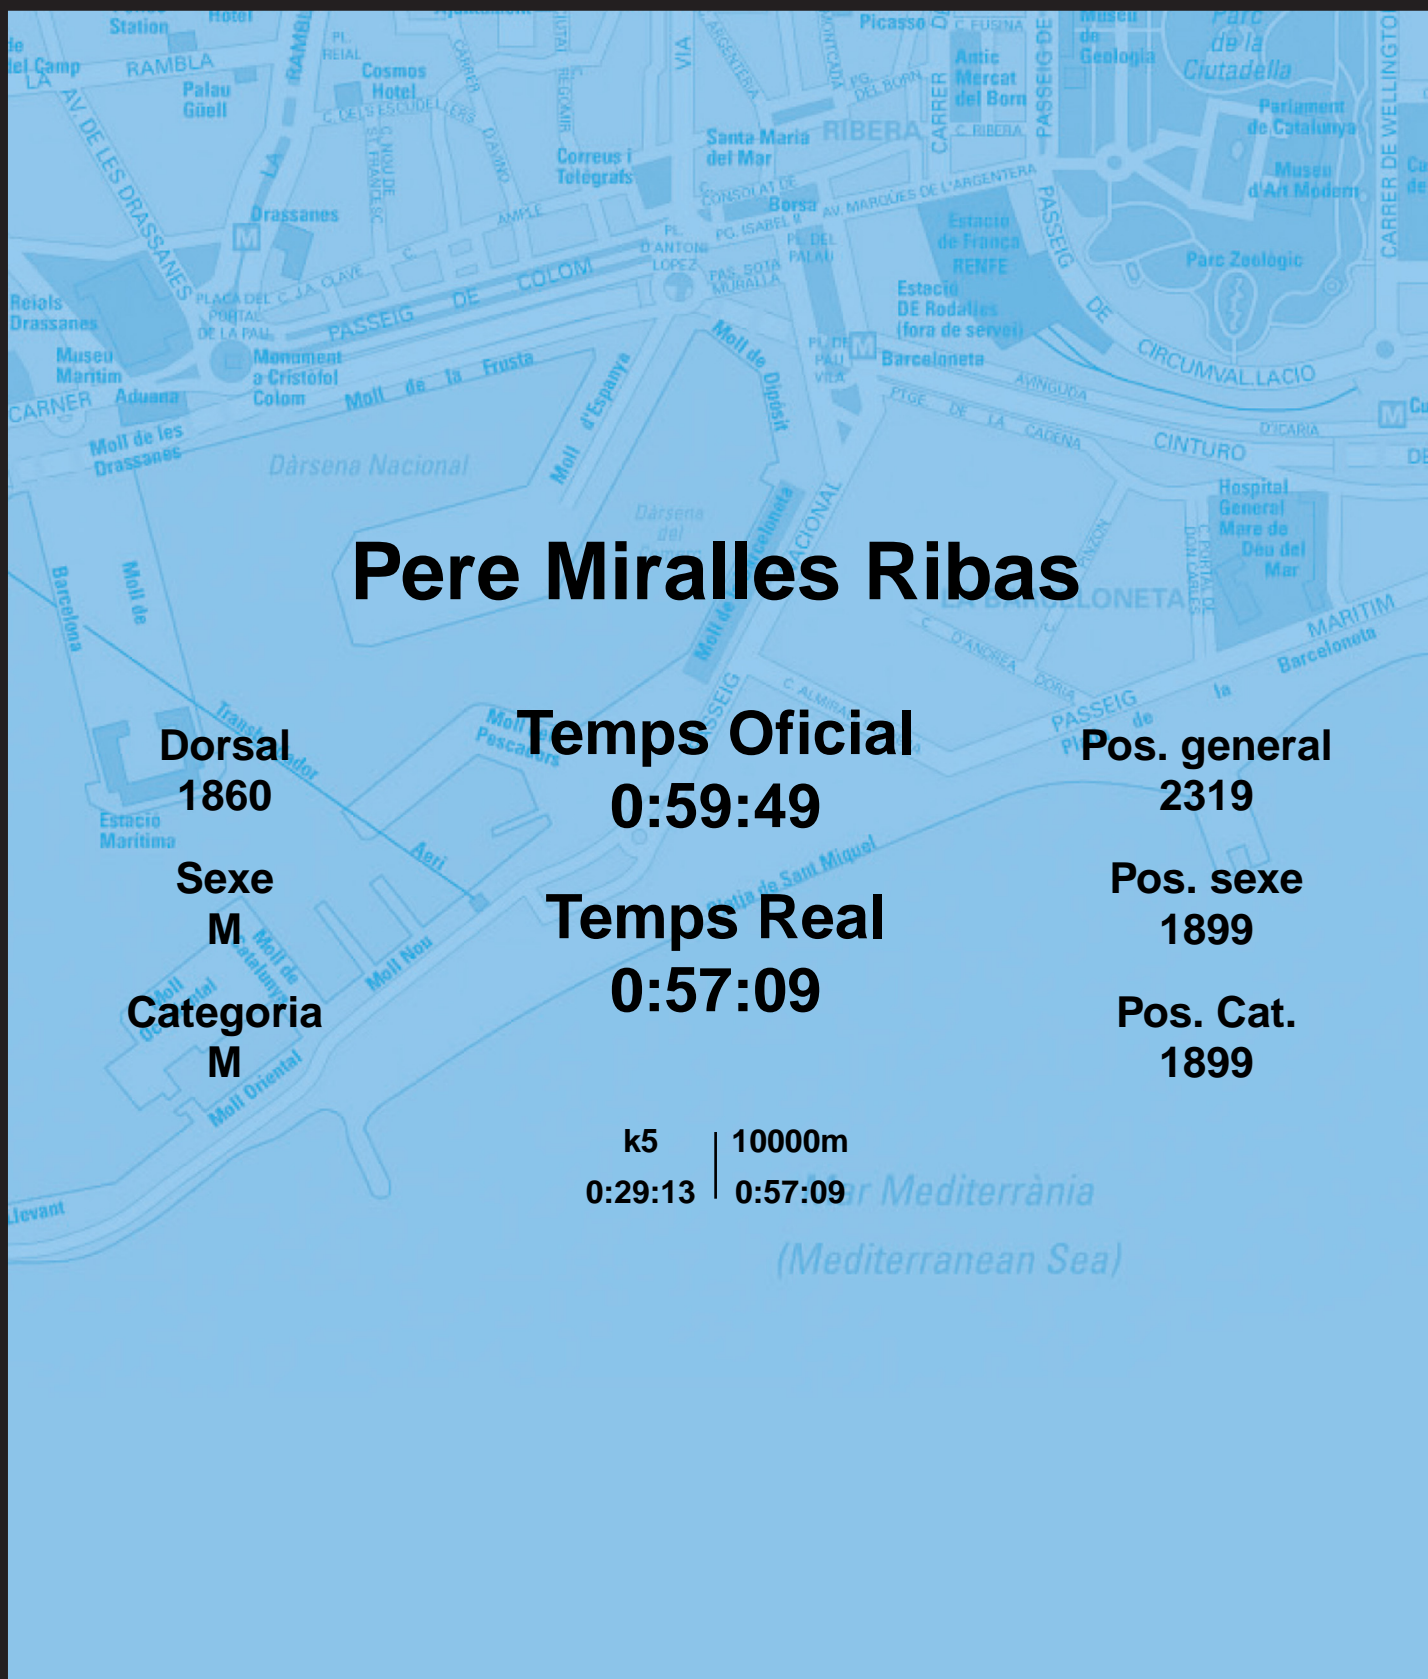

# CORREBARRI

Suma't a la festa

16/10/2016

Ajuntament de Barcelona

## Pere Miralles Ribas

Dorsal  
1860

Sexe  
M

Categoria  
M

Temps Oficial  
0:59:49

Temps Real  
0:57:09

Pos. general  
2319

Pos. sexe  
1899

Pos. Cat.  
1899

k5 | 10000m  
0:29:13 | 0:57:09

Mar Mediterrània  
(Mediterranean Sea)