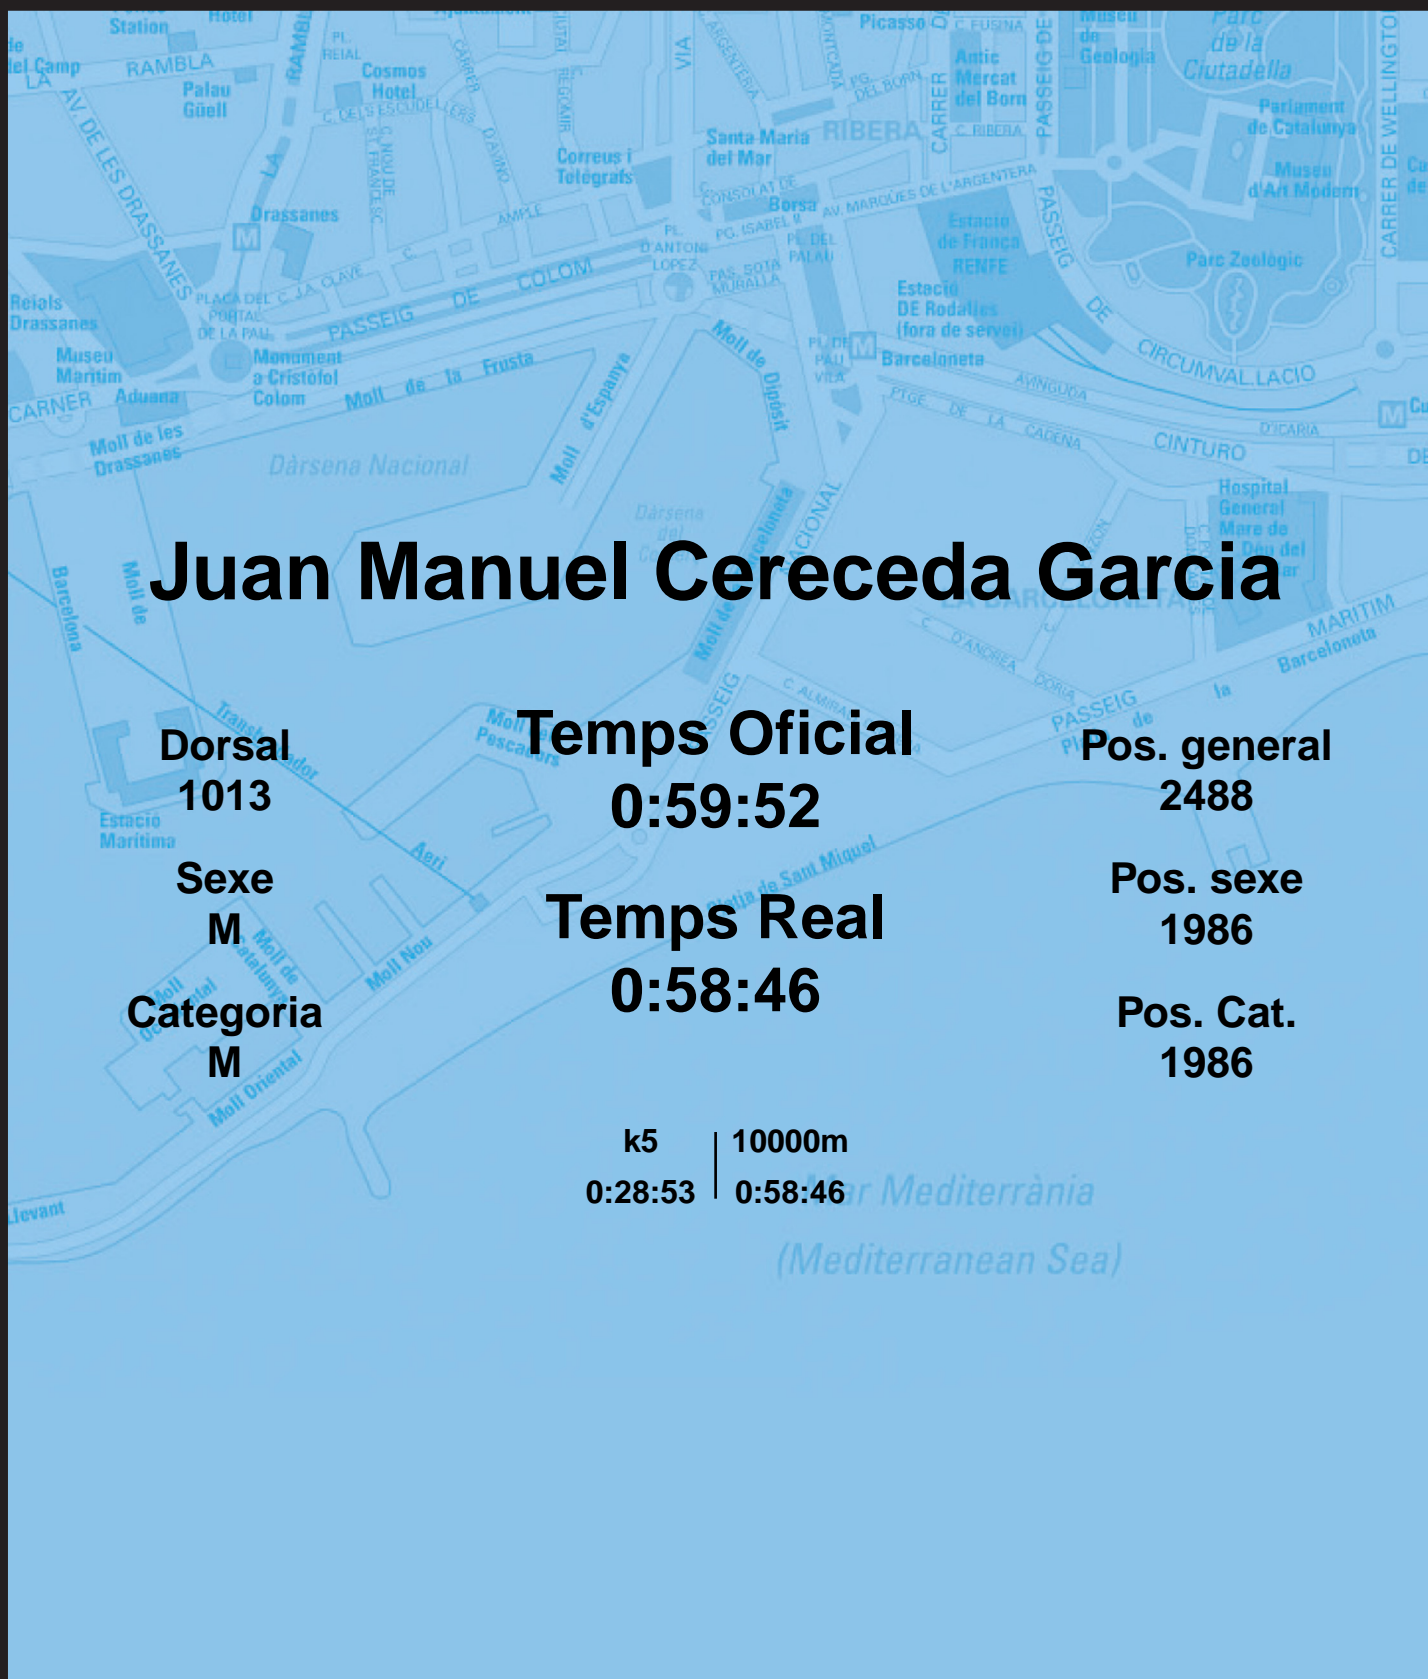

CORREBARRI

Suma't a la festa

16/10/2016

Ajuntament de
Barcelona

Juan Manuel Cereceda Garcia

Dorsal
1013

Sexe
M

Categoria
M

Temps Oficial
0:59:52

Temps Real
0:58:46

Pos. general
2488

Pos. sexe
1986

Pos. Cat.
1986

k5 | 10000m
0:28:53 | 0:58:46

Mar Mediterrània
(Mediterranean Sea)