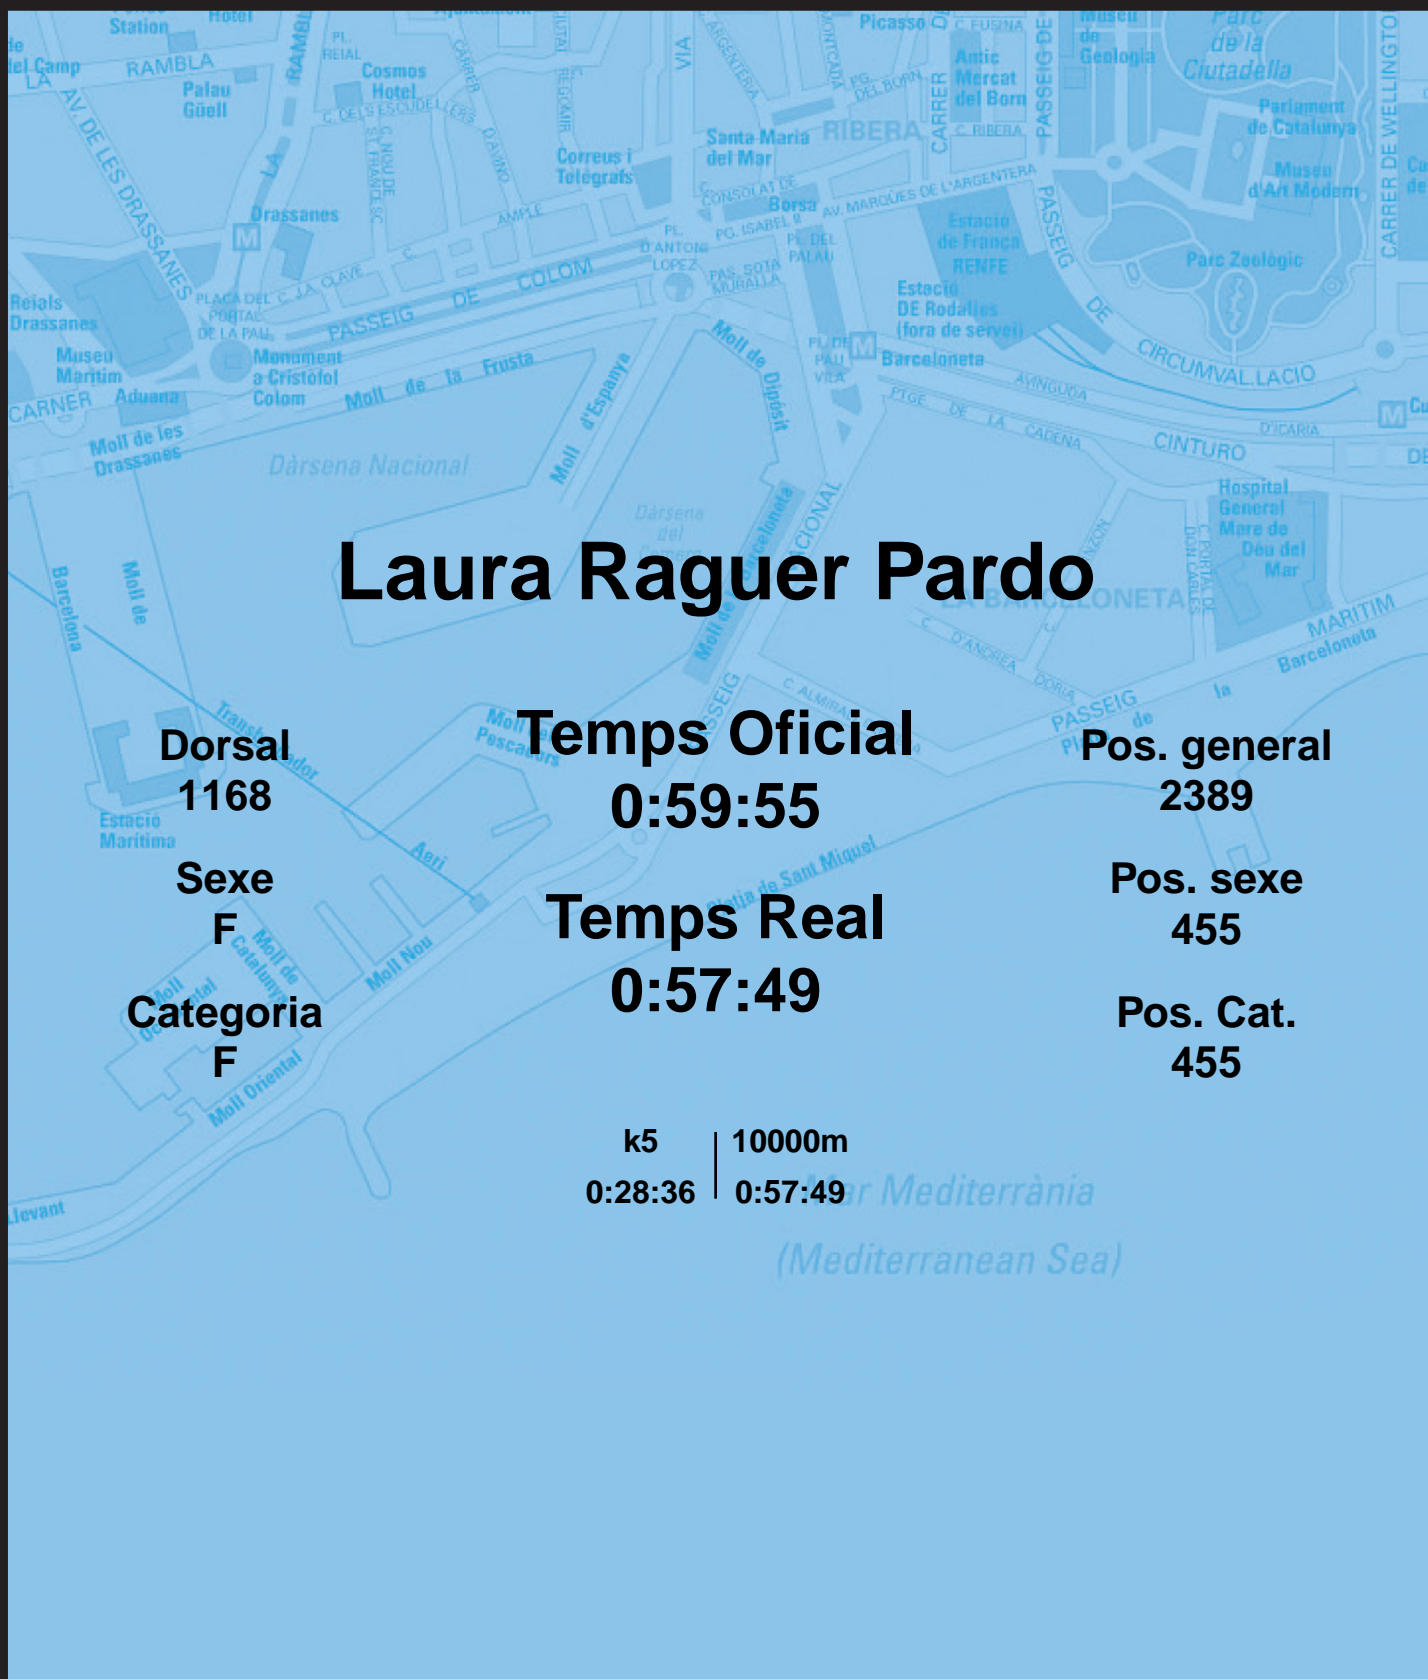

CORREBARRI

Suma't a la festa
16/10/2016

Ajuntament de
Barcelona

Laura Raguier Pardo

Dorsal
1168

Sexe
F

Categoria
F

Temps Oficial
0:59:55

Temps Real
0:57:49

Pos. general
2389

Pos. sexe
455

Pos. Cat.
455

k5 | 10000m
0:28:36 | 0:57:49

Mar Mediterrània
(Mediterranean Sea)